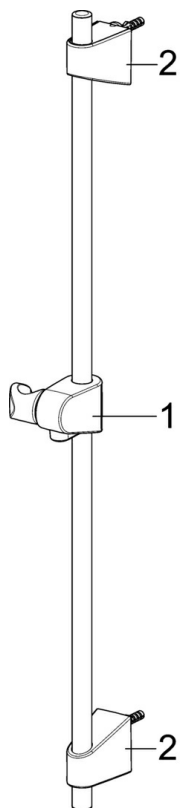

EAN: 4057304010163  
[static.hansa.com/46520090](http://static.hansa.com/46520090)

- Bagno
- Cromo

- Limitatore di temperatura, Limitatore di temperatura regolabile
- Cartuccia a dischi ceramici  $\phi$  35mm

### Caratteristiche tecniche

Misura DN (dimensione nominale)	<b>DN15</b>
Pressione di esercizio	<b>0.5-10 bar</b>

## Parti di ricambio

### SP58162171

	Nome	Codice
1	Manopola di apertura Cromo	59914397
2	Deviatore/Cartuccia	59914116
3	Guarnizione di filtro, G3/4	59911076
4	Maniglia per regolazione della temperatura Cromo	59914396
5	O-ring	59914113
6	Cartuccia termostatica, 3,4	59914114
7	Aeratore, M24x1 D Cromo	59911829
N.I.	Dado di fissaggio, M36x1,5, SW38	59914319
N.I.	Eccentrico, G3/4xG1/2 Cromo	59904793
N.I.	Combinare	59914472