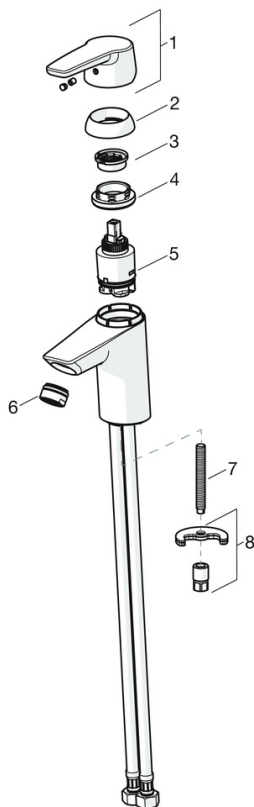

### Caratteristiche tecniche

Misura DN (dimensione nominale)	<b>DN15</b>
Pressione di esercizio	<b>0.5-10 bar</b>

## Parti di ricambio

### SP58162171

	Nome	Codice
1	Manopola di apertura Cromo	59914397
2	Deviatore/Cartuccia	59914116
3	Guarnizione di filtro, G3/4	59911076
4	Maniglia per regolazione della temperatura Cromo	59914396
5	O-ring	59914113
6	Cartuccia termostatica, 3,4	59914114
7	Aeratore, M24x1 D Cromo	59911829
N.I.	Dado di fissaggio, M36x1,5, SW38	59914319
N.I.	Eccentrico, G3/4xG1/2 Cromo	59904793
N.I.	Combinare	59914472

### SP51402293

	Nome	Codice
01	Leva Cromo	59914417
01	Leva lunga Cromo	59914633
02	Cappuccio, 33x3 mm Cromo	59912504
03	Temperature adjustment limiter	59912325
04	Dado di fissaggio, M40x1	1003409V
05	Cartuccia, 3.5 Classic	59913075
06	Aeratore, M24x1 A, low pressure Cromo	59902692
06	Aeratore, M24x1, 6 l/min Cromo	59913727
07	Viti di fissaggio, M8x1, L=140	59912474
08	Set di fissaggio	59910749
N.I.	Scarico a saltarello Cromo	59904620
N.I.	Cannette flessibili, L=430, G3/8-M10x1	59912515
N.I.	Asta saltarello	59914464
N.I.	Scarico a saltarello, (2019-) Cromo	59914764