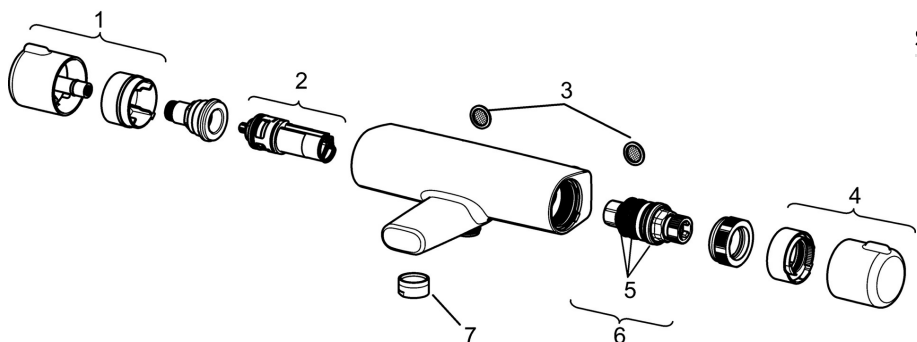

### Caratteristiche tecniche

Misura DN (dimensione nominale)	<b>DN15</b>
Pressione di esercizio	<b>0.5-10 bar</b>

### SP58162171

	Nome	Codice
1	Manopola di apertura Cromo	59914397
2	Deviatore/Cartuccia	59914116
3	Guarnizione di filtro, G3/4	59911076
4	Maniglia per regolazione della temperatura Cromo	59914396
5	O-ring	59914113
6	Cartuccia termostatica, 3,4	59914114
7	Aeratore, M24x1 D Cromo	59911829
N.I.	Dado di fissaggio, M36x1,5, SW38	59914319
N.I.	Eccentrico, G3/4xG1/2 Cromo	59904793
N.I.	Combinare	59914472