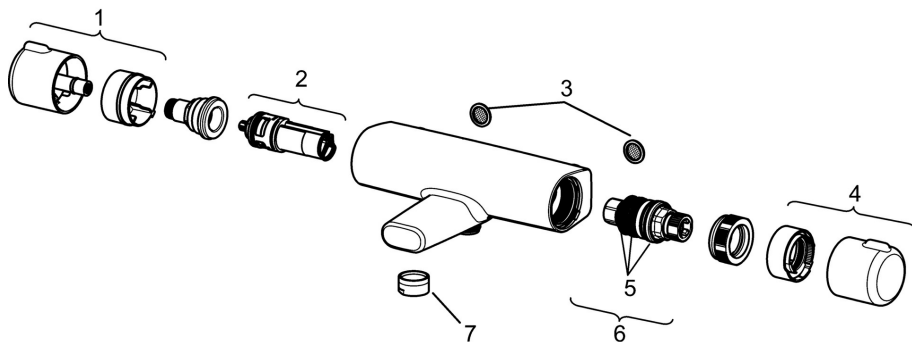

EAN: 4057304010163
static.hansa.com/46520090

- Badezimmer
- Chrom

- Temperaturbegrenzer, Heißwassersperre einstellbar (im Lieferumfang enthalten)
- \varnothing 3.5 classic Steuerpatrone mit keramischen Dichtscheiben zur Wassermengen- und Temperatureinstellung

Technische Daten

Technische Eigenschaften

DN-Größe (Nennmaß)	DN15
Arbeitsdruck	0.5-10 bar

Vorschriften

EN Standard	EN 817
-------------	---------------

Zulassungen und Deklarationen

KIWA	K6116/08
DVGW	NW-6506BP0361
ABP	P-IX 38812/IA
Konformitätserklärung	DoC

Ersatzteile

SP58162171

	Name	Art.-Nr.
1	Mengen-Einstell-Griff	59914397
2	Umsteller/Kartusche	59914116
3	Schmutzfilter, G3/4	59911076
4	Temperatur-Wählgriff	59914396
5	O-Ringsatz	59914113
6	Thermostatkartusche, 3,4	59914114
7	Luftsprudler, M24x1 D	59911829
N.I.	Gegenmutter, M36x1,5, SW38	59914319
N.I.	S-Anschluss, G3/4xG1/2	59904793
N.I.	Kombinator	59914472

SP51402293

	Name	Art.-Nr.
01	Hebel	59914417
01	Langer Hebel	59914633
02	Abdeckkappe, 33x3 mm	59912504
03	Temperatur-Anschlagring	59912325
04	Spann-Mutter, M40x1	1003409V
05	Kartusche, 3.5 Classic	59913075
06	Luftsprudler, M24x1 A, low pressure	59902692
06	Luftsprudler, M24x1, 6 l/min	59913727
07	Befestigungsschraube, M8x1, L=140	59912474
08	Befestigungssatz	59910749
N.I.	Ablaufgarnitur	59904620
N.I.	Anschlußschlauch, L=430, G3/8-M10x1	59912515
N.I.	Zugstange mit Knopf	59914464
N.I.	Ablaufgarnitur, (2019-)	59914764