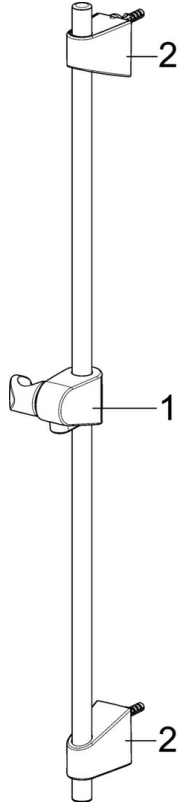

EAN: 4057304010163
static.hansa.com/46520090

- Badezimmer
- Chrom

- Temperaturbegrenzer, Heißwassersperre einstellbar (im Lieferumfang enthalten)
- \varnothing 3.5 classic Steuerpatrone mit keramischen Dichtscheiben zur Wassermengen- und Temperatureinstellung

Technische Daten

Technische Eigenschaften

DN-Größe (Nennmaß)	DN15
Arbeitsdruck	0.5-10 bar

Vorschriften

EN Standard	EN 817
-------------	---------------

Zulassungen und Deklarationen

KIWA	K6116/08
DVGW	NW-6506BP0361
ABP	P-IX 38812/IA
Konformitätserklärung	DoC

Ersatzteile

SP58162171

	Name	Art.-Nr.
1	Mengen-Einstell-Griff	59914397
2	Umsteller/Kartusche	59914116
3	Schmutzfilter, G3/4	59911076
4	Temperatur-Wählgriff	59914396
5	O-Ringsatz	59914113
6	Thermostatkartusche, 3,4	59914114
7	Luftsprudler, M24x1 D	59911829
N.I.	Gegenmutter, M36x1,5, SW38	59914319
N.I.	S-Anschluss, G3/4xG1/2	59904793
N.I.	Kombinator	59914472

SP51402293

	Name	Art.-Nr.
01	Hebel	59914417
01	Langer Hebel	59914633
02	Abdeckkappe, 33x3 mm	59912504
03	Temperatur-Anschlagring	59912325
04	Spann-Mutter, M40x1	1003409V
05	Kartusche, 3.5 Classic	59913075
06	Luftsprudler, M24x1 A, low pressure	59902692
06	Luftsprudler, M24x1, 6 l/min	59913727
07	Befestigungsschraube, M8x1, L=140	59912474
08	Befestigungssatz	59910749
N.I.	Ablaufgarnitur	59904620
N.I.	Anschlußschlauch, L=430, G3/8-M10x1	59912515
N.I.	Zugstange mit Knopf	59914464
N.I.	Ablaufgarnitur, (2019-)	59914764