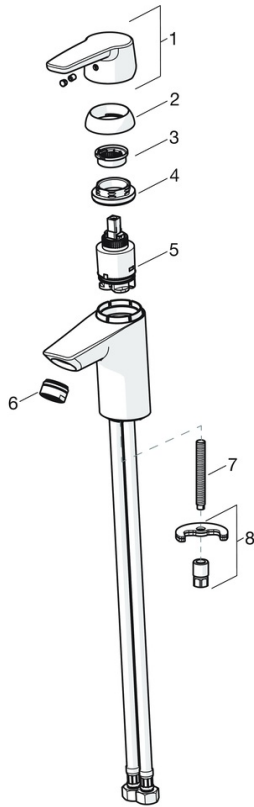

EAN: 4057304010163
static.hansa.com/46520090

- Badezimmer
- Chrom

- Temperaturbegrenzer, Heißwassersperre einstellbar (im Lieferumfang enthalten)
- \varnothing 3.5 classic Steuerpatrone mit keramischen Dichtscheiben zur Wassermengen- und Temperatureinstellung

Technische Daten

Technische Eigenschaften

DN-Größe (Nennmaß)	DN15
Arbeitsdruck	0.5-10 bar

Vorschriften

EN Standard	EN 817
-------------	---------------

Zulassungen und Deklarationen

KIWA	K6116/08
DVGW	NW-6506BP0361
ABP	P-IX 38812/IA
Konformitätserklärung	DoC

Ersatzteile

SP58162171

	Name	Art.-Nr.
1	Mengen-Einstell-Griff	59914397
2	Umsteller/Kartusche	59914116
3	Schmutzfilter, G3/4	59911076
4	Temperatur-Wählgriff	59914396
5	O-Ringsatz	59914113
6	Thermostatkartusche, 3,4	59914114
7	Luftsprudler, M24x1 D	59911829
N.I.	Gegenmutter, M36x1,5, SW38	59914319
N.I.	S-Anschluss, G3/4xG1/2	59904793
N.I.	Kombinator	59914472

SP51402293

	Name	Art.-Nr.
01	Hebel	59914417
01	Langer Hebel	59914633
02	Abdeckkappe, 33x3 mm	59912504
03	Temperatur-Anschlagring	59912325
04	Spann-Mutter, M40x1	1003409V
05	Kartusche, 3.5 Classic	59913075
06	Luftsprudler, M24x1 A, low pressure	59902692
06	Luftsprudler, M24x1, 6 l/min	59913727
07	Befestigungsschraube, M8x1, L=140	59912474
08	Befestigungssatz	59910749
N.I.	Ablaufgarnitur	59904620
N.I.	Anschlußschlauch, L=430, G3/8-M10x1	59912515
N.I.	Zugstange mit Knopf	59914464
N.I.	Ablaufgarnitur, (2019-)	59914764