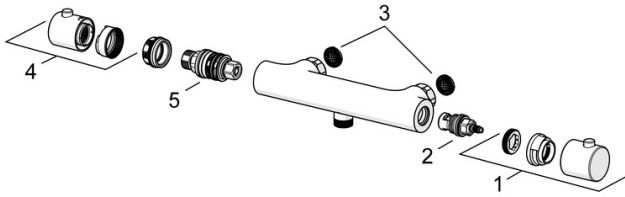

EAN: 4015474269262
static.hansa.com/464701010046

- Badezimmer
- Chrom
- Temperaturbegrenzer, Heißwassersperre einstellbar (im Lieferumfang enthalten)
- ø 3.5 classic Steuerpatrone mit keramischen Dichtscheiben zur Wassermengen- und Temperatureinstellung
- Rapid-Montagesystem

Technische Daten

Technische Eigenschaften

DN-Größe (Nennmaß)	DN15
Warmwasserversorgung	max. +80°C
Arbeitsdruck	0.5-10 bar

Vorschriften

EN Standard	EN 817
-------------	--------

Zulassungen und Deklarationen

KIWA	K6116/08
DVGW	NW-6506CN0242
ABP	P-IX 38251/IA
Konformitätserklärung	DoC

Ersatzteile

SP58130101(2018)

	Name	Art.-Nr.
01	Mengen-Einstell-Griff	59914208
02	Oberteil, G1/2	59914207
03	Schmutzfilter, G3/4	59911076
04	Temperatur-Wählgriff	602062V
05	Thermostatkartusche, 3.4	59914114

SP58130101

	Name	Art.-Nr.
01	Absperrgriff	59913854
02	Oberteil, G1/2, 180°	59911103
03	Schmutzfilter, G3/4	59911076
04	Temperatureinstellgriff	59913852
05	Thermostatkartusche, 2.7	59913823

SP49402203

	Name	Art.-Nr.
1	Hebel	59913827
1.1	Schraube, M5x8, SW2.5	59904755
1.3	Dekorkappe Grau	59912112
2	Abdeckkappe, 33x3 mm	59912504
2.1	Dichtung, 45x35.5x5.4	59913651
3	Spann-Mutter, M40x1	1003409V
4	Kartusche, 3,5 Eco	59912324
4	Kartusche, 3,5 Classic	59913075
4.1	Temperatur-Anschlagring	59912325
4.3	O-Ring, d 28.24x2.62 Ausgelaufen	59912590
4.4	O-Ring, d 10.10x1.60 Ausgelaufen	59905072
5.1	Zugstange mit Knopf	59913067
5.2	Gelenkstück	59904624
5.3	Bodendichtung	59914591
5.5	Befestigungsplatte	59904765
5.6	Schraube, M8x1, SW13	59904766
5.7	Befestigungssatz	59912113
5.8	Anschlußschlauch, L=430, G3/8-M10x1 RH Ausgelaufen	59913213
5.9	Anschlußschlauch, L=430, G3/8-M10x1	59912515
5.10	O-Ring, d 7.65x1.78	59902337
5.11	Dichtung, 9.5x14.4x2	59912551
5.12	Befestigungsschraube, M8x1, L=140	59912474
6	Luftsprudler, M24x1, 6 l/min	59913727
7	Ablaufgarnitur	59904620
7	Ablaufgarnitur, (2019-)	59914764
N.I.	Schlüssel, SW30/34	59912108