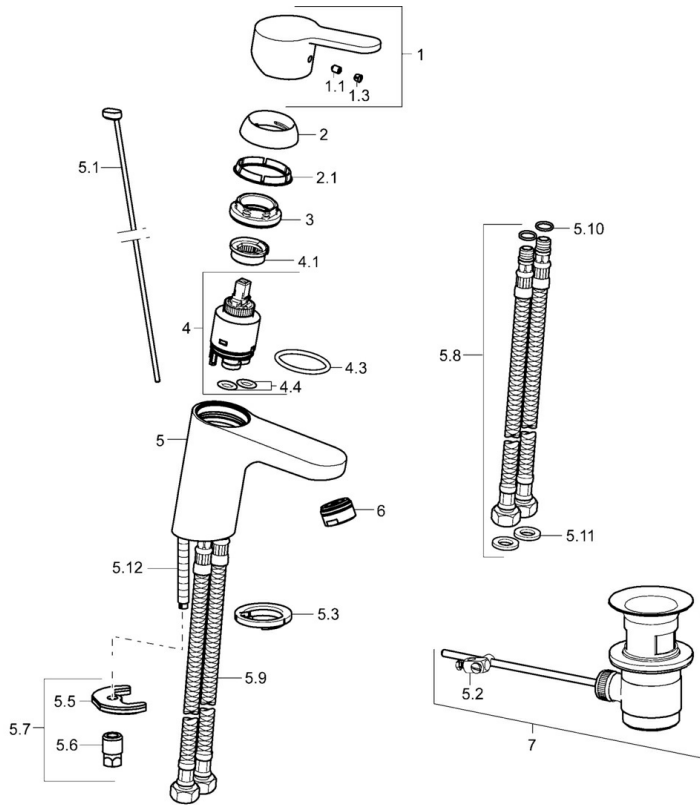

EAN: 4015474269262
static.hansa.com/464701010046

- Badezimmer
- Chrom
- Temperaturbegrenzer, Heißwassersperre einstellbar (im Lieferumfang enthalten)
- ø 3.5 classic Steuerpatrone mit keramischen Dichtscheiben zur Wassermengen- und Temperatureinstellung
- Rapid-Montagesystem

Technische Daten

Technische Eigenschaften

DN-Größe (Nennmaß)	DN15
Warmwasserversorgung	max. +80°C
Arbeitsdruck	0.5-10 bar

Vorschriften

EN Standard	EN 817
-------------	--------

Zulassungen und Deklarationen

KIWA	K6116/08
DVGW	NW-6506CN0242
ABP	P-IX 38251/IA
Konformitätserklärung	DoC

Ersatzteile

SP58130101(2018)

	Name	Art.-Nr.
01	Mengen-Einstell-Griff	59914208
02	Oberteil, G1/2	59914207
03	Schmutzfilter, G3/4	59911076
04	Temperatur-Wählgriff	602062V
05	Thermostatkartusche, 3.4	59914114

SP58130101

	Name	Art.-Nr.
01	Absperrgriff	59913854
02	Oberteil, G1/2, 180°	59911103
03	Schmutzfilter, G3/4	59911076
04	Temperatureinstellgriff	59913852
05	Thermostatkartusche, 2.7	59913823

SP49402203

	Name	Art.-Nr.
1	Hebel	59913827
1.1	Schraube, M5x8, SW2.5	59904755
1.3	Dekorkappe Grau	59912112
2	Abdeckkappe, 33x3 mm	59912504
2.1	Dichtung, 45x35.5x5.4	59913651
3	Spann-Mutter, M40x1	1003409V
4	Kartusche, 3,5 Eco	59912324
4	Kartusche, 3,5 Classic	59913075
4.1	Temperatur-Anschlagring	59912325
4.3	O-Ring, d 28.24x2.62 Ausgelaufen	59912590
4.4	O-Ring, d 10.10x1.60 Ausgelaufen	59905072
5.1	Zugstange mit Knopf	59913067
5.2	Gelenkstück	59904624
5.3	Bodendichtung	59914591
5.5	Befestigungsplatte	59904765
5.6	Schraube, M8x1, SW13	59904766
5.7	Befestigungssatz	59912113
5.8	Anschlußschlauch, L=430, G3/8-M10x1 RH Ausgelaufen	59913213
5.9	Anschlußschlauch, L=430, G3/8-M10x1	59912515
5.10	O-Ring, d 7.65x1.78	59902337
5.11	Dichtung, 9.5x14.4x2	59912551
5.12	Befestigungsschraube, M8x1, L=140	59912474
6	Luftsprudler, M24x1, 6 l/min	59913727
7	Ablaufgarnitur	59904620
7	Ablaufgarnitur, (2019-)	59914764
N.I.	Schlüssel, SW30/34	59912108