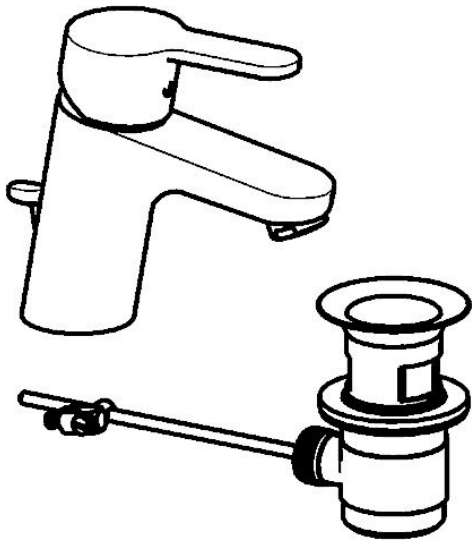

EAN: 4015474269262
static.hansa.com/464701010046

- Badezimmer
- Chrom
- Temperaturbegrenzer, Heißwassersperre einstellbar (im Lieferumfang enthalten)
- ø 3.5 classic Steuerpatrone mit keramischen Dichtscheiben zur Wassermengen- und Temperatureinstellung
- Rapid-Montagesystem

Technische Daten

Technische Eigenschaften

DN-Größe (Nennmaß)	DN15
Warmwasserversorgung	max. +80°C
Arbeitsdruck	0.5-10 bar

Vorschriften

EN Standard	EN 817
-------------	--------

Zulassungen und Deklarationen

KIWA	K6116/08
DVGW	NW-6506CN0242
ABP	P-IX 38251/IA
Konformitätserklärung	DoC

Ersatzteile

SP58130101(2018)

	Name	Art.-Nr.
01	Mengen-Einstell-Griff	59914208
02	Oberteil, G1/2	59914207
03	Schmutzfilter, G3/4	59911076
04	Temperatur-Wählgriff	602062V
05	Thermostatkartusche, 3.4	59914114

SP58130101

	Name	Art.-Nr.
01	Absperrgriff	59913854
02	Oberteil, G1/2, 180°	59911103
03	Schmutzfilter, G3/4	59911076
04	Temperatureinstellgriff	59913852
05	Thermostatkartusche, 2.7	59913823

SP49402203

	Name	Art.-Nr.
1	Hebel	59913827
1.1	Schraube, M5x8, SW2.5	59904755
1.3	Dekorkappe Grau	59912112
2	Abdeckkappe, 33x3 mm	59912504
2.1	Dichtung, 45x35.5x5.4	59913651
3	Spann-Mutter, M40x1	1003409V
4	Kartusche, 3,5 Eco	59912324
4	Kartusche, 3,5 Classic	59913075
4.1	Temperatur-Anschlagring	59912325
4.3	O-Ring, d 28.24x2.62 Ausgelaufen	59912590
4.4	O-Ring, d 10.10x1.60 Ausgelaufen	59905072
5.1	Zugstange mit Knopf	59913067
5.2	Gelenkstück	59904624
5.3	Bodendichtung	59914591
5.5	Befestigungsplatte	59904765
5.6	Schraube, M8x1, SW13	59904766
5.7	Befestigungssatz	59912113
5.8	Anschlußschlauch, L=430, G3/8-M10x1 RH Ausgelaufen	59913213
5.9	Anschlußschlauch, L=430, G3/8-M10x1	59912515
5.10	O-Ring, d 7.65x1.78	59902337
5.11	Dichtung, 9.5x14.4x2	59912551
5.12	Befestigungsschraube, M8x1, L=140	59912474
6	Luftsprudler, M24x1, 6 l/min	59913727
7	Ablaufgarnitur	59904620
7	Ablaufgarnitur, (2019-)	59914764
N.I.	Schlüssel, SW30/34	59912108