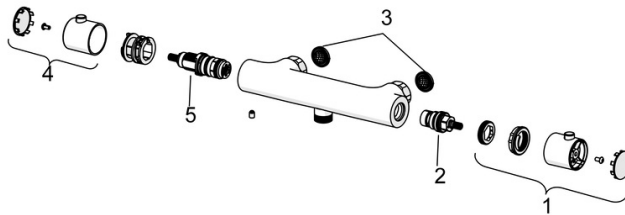

EAN: 4015474269262
static.hansa.com/464701010046

- Badezimmer
- Chrom
- Temperaturbegrenzer, Heißwassersperre einstellbar (im Lieferumfang enthalten)
- ø 3.5 classic Steuerpatrone mit keramischen Dichtscheiben zur Wassermengen- und Temperatureinstellung
- Rapid-Montagesystem

Technische Daten

Technische Eigenschaften

DN-Größe (Nennmaß)	DN15
Warmwasserversorgung	max. +80°C
Arbeitsdruck	0.5-10 bar

Vorschriften

EN Standard	EN 817
-------------	--------

Zulassungen und Deklarationen

KIWA	K6116/08
DVGW	NW-6506CN0242
ABP	P-IX 38251/IA
Konformitätserklärung	DoC

Ersatzteile

SP58130101(2018)

	Name	Art.-Nr.
01	Mengen-Einstell-Griff	59914208
02	Oberteil, G1/2	59914207
03	Schmutzfilter, G3/4	59911076
04	Temperatur-Wählgriff	602062V
05	Thermostatkartusche, 3.4	59914114

SP58130101

	Name	Art.-Nr.
01	Absperrgriff	59913854
02	Oberteil, G1/2, 180°	59911103
03	Schmutzfilter, G3/4	59911076
04	Temperatureinstellgriff	59913852
05	Thermostatkartusche, 2.7	59913823

SP49402203

	Name	Art.-Nr.
1	Hebel	59913827
1.1	Schraube, M5x8, SW2.5	59904755
1.3	Dekorkappe Grau	59912112
2	Abdeckkappe, 33x3 mm	59912504
2.1	Dichtung, 45x35.5x5.4	59913651
3	Spann-Mutter, M40x1	1003409V
4	Kartusche, 3,5 Eco	59912324
4	Kartusche, 3,5 Classic	59913075
4.1	Temperatur-Anschlagring	59912325
4.3	O-Ring, d 28.24x2.62 Ausgelaufen	59912590
4.4	O-Ring, d 10.10x1.60 Ausgelaufen	59905072
5.1	Zugstange mit Knopf	59913067
5.2	Gelenkstück	59904624
5.3	Bodendichtung	59914591
5.5	Befestigungsplatte	59904765
5.6	Schraube, M8x1, SW13	59904766
5.7	Befestigungssatz	59912113
5.8	Anschlußschlauch, L=430, G3/8-M10x1 RH Ausgelaufen	59913213
5.9	Anschlußschlauch, L=430, G3/8-M10x1	59912515
5.10	O-Ring, d 7.65x1.78	59902337
5.11	Dichtung, 9.5x14.4x2	59912551
5.12	Befestigungsschraube, M8x1, L=140	59912474
6	Luftsprudler, M24x1, 6 l/min	59913727
7	Ablaufgarnitur	59904620
7	Ablaufgarnitur, (2019-)	59914764
N.I.	Schlüssel, SW30/34	59912108