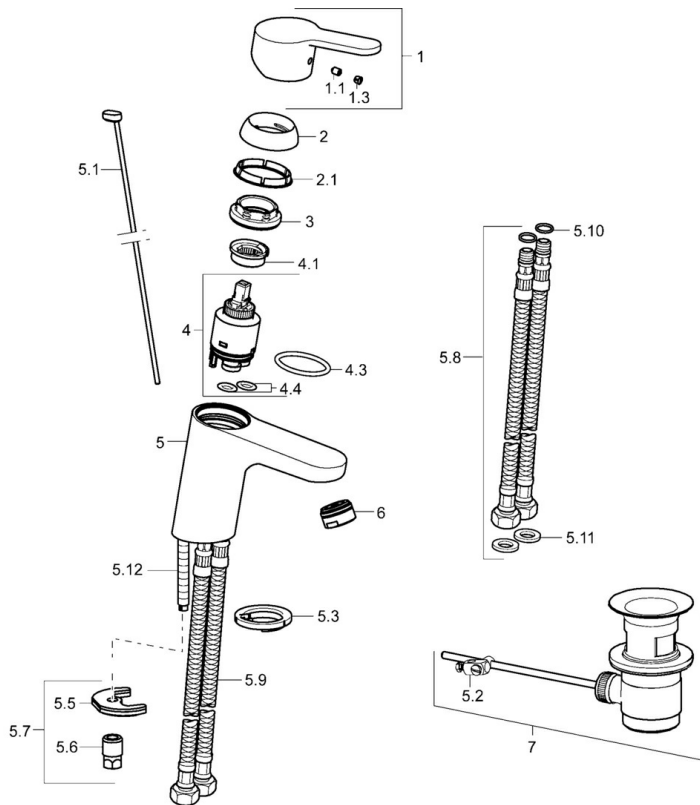

EAN: 4015474269262  
[static.hansa.com/464701010046](https://static.hansa.com/464701010046)

- Koupelna
- Chrom
- Funkce pro nastavení maximální teploty a průtoku vody, Nastavitelný omezovač teploty vody (součástí dodávky, možnost dodatečné instalace)
- ø 35 mm keramická kartuše pro ovládání teploty a průtoku vody
- Montážní systém Rapid

## Náhradní díly

**SP58130101(2018)**

	Název	Kód
01	Rukojeť regulátoru průtoku	59914208
02	Vršek, G1/2	59914207
03	Těsnění s filtrem, G3/4	59911076
04	Ovladač regulátoru teploty	602062V
05	Termoelement/Kartuše, 3.4	59914114

**SP58130101**

	Název	Kód
01	Rukojeť regulátoru průtoku	59913854
02	Vršek, G1/2, 180°	59911103
03	Těsnění s filtrem, G3/4	59911076
04	Ovladač regulátoru teploty	59913852
05	Termoelement/Kartuše, 2.7	59913823

**SP49402203**

Název	Kód
1 Páka	59913827
1.1 Šroub, M5x8, SW2.5	59904755
1.3 Záslepka Šedá	59912112
2 Krytka, 33x3 mm	59912504
2.1 Těsnění, 45x35.5x5.4	59913651
3 Upevňovací matice, M40x1	1003409V
4 Kartuše, 3.5 Eco	59912324
4 Kartuše, 3.5 Classic	59913075
4.1 Temperature adjustment limiter	59912325
4.3 O-kroužek, d 28.24x2.62 Ukončeno	59912590
4.4 O-kroužek, d 10.10x1.60 Ukončeno	59905072
5.1 Ovládací táhlo vypouštěcího ventilu	59913067
5.2 Spojovací díl táhel	59904624
5.3 Těsnění	59914591
5.5 Upevňovací deska	59904765
5.6 Šroub, M8x1, SW13	59904766
5.7 Upevňovací set	59912113
5.8 Flexibilní hadička, L=430, G3/8-M10x1 RH Ukončeno	59913213
5.9 Flexibilní hadička, L=430, G3/8-M10x1	59912515
5.10 O-kroužek, d 7.65x1.78	59902337
5.11 Těsnění, 9.5x14.4x2	59912551
5.12 Upevňovací šroub, M8x1, L=140	59912474
6 Aerátor, M24x1, 6 l/min	59913727
7 Vypouštěcí ventil	59904620
7 Vypouštěcí ventil, (2019-)	59914764
N.I. Klíč, SW30/34	59912108