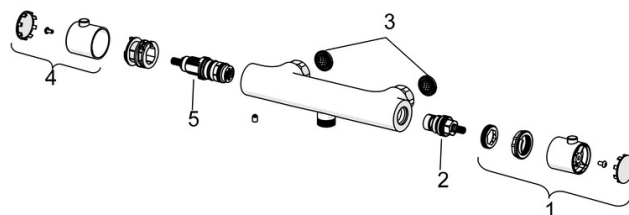

**SP49402203**

Název	Kód
1 Páka	59913827
1.1 Šroub, M5x8, SW2.5	59904755
1.3 Záslepka Šedá	59912112
2 Krytka, 33x3 mm	59912504
2.1 Těsnění, 45x35.5x5.4	59913651
3 Upevňovací matice, M40x1	1003409V
4 Kartuše, 3.5 Eco	59912324
4 Kartuše, 3.5 Classic	59913075
4.1 Temperature adjustment limiter	59912325
4.3 O-kroužek, d 28.24x2.62 Ukončeno	59912590
4.4 O-kroužek, d 10.10x1.60 Ukončeno	59905072
5.1 Ovládací táhlo vypouštěcího ventilu	59913067
5.2 Spojovací díl táhel	59904624
5.3 Těsnění	59914591
5.5 Upevňovací deska	59904765
5.6 Šroub, M8x1, SW13	59904766
5.7 Upevňovací set	59912113
5.8 Flexibilní hadička, L=430, G3/8-M10x1 RH Ukončeno	59913213
5.9 Flexibilní hadička, L=430, G3/8-M10x1	59912515
5.10 O-kroužek, d 7.65x1.78	59902337
5.11 Těsnění, 9.5x14.4x2	59912551
5.12 Upevňovací šroub, M8x1, L=140	59912474
6 Aerátor, M24x1, 6 l/min	59913727
7 Vypouštěcí ventil	59904620
7 Vypouštěcí ventil, (2019-)	59914764
N.I. Klíč, SW30/34	59912108