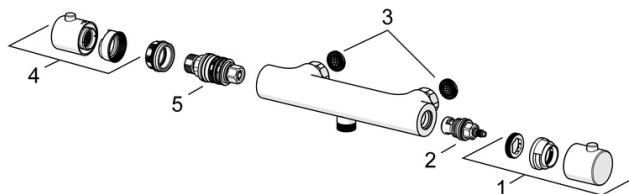

SP58130101(2018)

	Název	Kód
01	Rukojeť regulátoru průtoku	59914208
02	Vršek, G1/2	59914207
03	Těsnění s filtrem, G3/4	59911076
04	Ovladač regulátoru teploty	602062V
05	Termoelement/Kartuše, 3.4	59914114