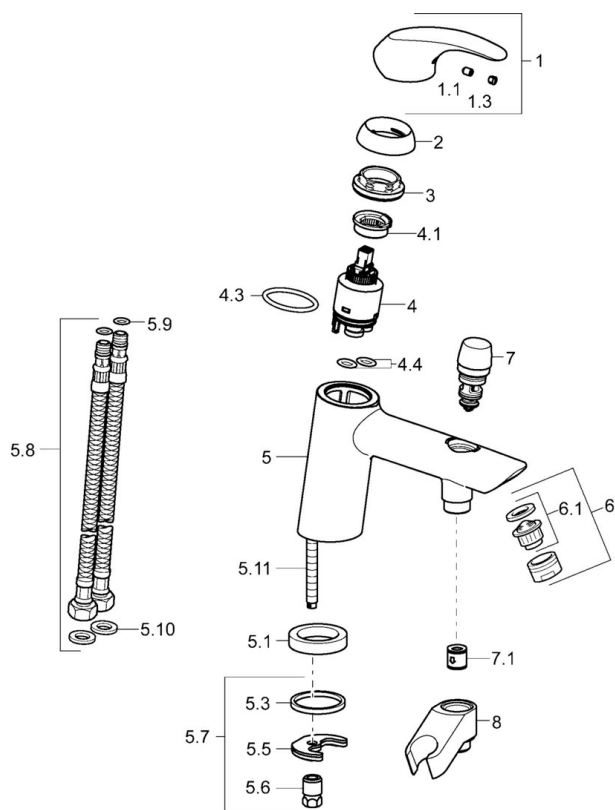

EAN: 4015474238633
static.hansa.com/46372203

- Sprcha a vaňa
 - Jednopaková
 - Montáž na okraj vane
 - Chróm
 - CASCADE® - aerátor
- Páka so symbolom teplej a studenej vody, Jedna ovládacia páka / rukoväť
 - Ťažný prepínač, Automatické vrátenie prepínača do pôvodnej polohy
 - Funkcie pre nastavenie maximálnej teploty a prietoku vody, Nastaviteľný obmedzovač teploty vody (súčasť dodávky, možnosť dodatočnej inštalácie)
 - Spätný ventil (-y), \varnothing 35 mm keramická kartuša pre ovládanie teploty a prietoku vody
 - Telo batérie z mosadze DZR, Vodné cesty bez poniklovania

Mosadz

Predpisy

Norma EN

EN 817

Náhradné diely

SP46372203

Název	Kód
1 Ovládacia rukoväť	59913678
1.1 Skrutka, M5x8, SW2.5	59904755
1.3 Záslepka Sivá	59912112
2 Krytka, 33x3 mm	59912504
3 Prítlačná matica, M40x1	1003409V
4 Kartuš, 3.5 Eco	59912324
4 Kartuš, 3.5 Classic	59913075
4.1 Temperature adjustment limiter	59912325
4.3 O-kružok, d 28.24x2.62 Ukončené	59912590
4.4 O-kružok, d 10.10x1.60 Ukončené	59905072
5.1 Dištančný krúžok Ukončené	59906787
5.3 Tesnenie, 43x37x3	59912506
5.5	59904765
5.6 Skrutka, M8x1, SW13	59904766
5.7 Upevňovací set	59910749
5.8 Flexibilná hadička, L=430, G3/8-M10x1	59912515
5.9 O-kružok, d 7.65x1.78	59902337
5.10 Tesnenie, 9.5x14.4x2	59912551
5.11 Upevňovacia skrutka, M8x1, L=140	59912474
6 Aerátor, M24x1 D	59911829
7 Prepínač	59912656
7.1 Spätný ventil	59905714
8 Držiak Ukončené	59912880
N.I. Kľúč, SW30/34	59912108