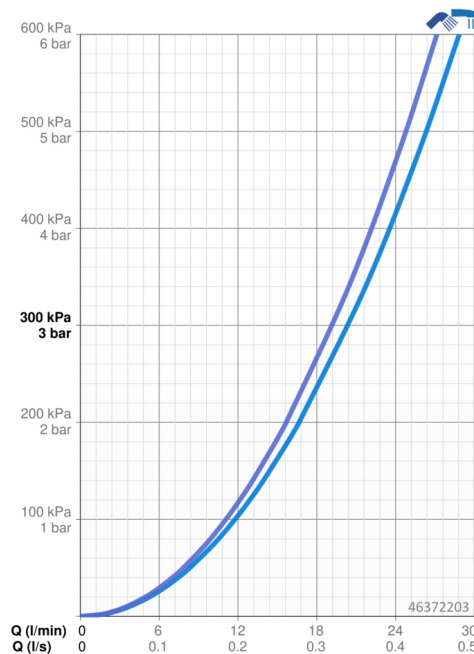

Technické údaje

Vlastnosti prietoku

Prietok pri tlaku 3 bar

20.4 / 19.2 l/min

Technické vlastnosti

Veľkosť DN (menovitý rozmer)

DN15

Dodávka teplej vody

max. +80°C

Pracovný tlak

0.5-10 bar

Projection

164 mm

Spätná klapka (STN EN 1717)

EB

Materiál

Mosadz

Predpisy

Norma EN

EN 817