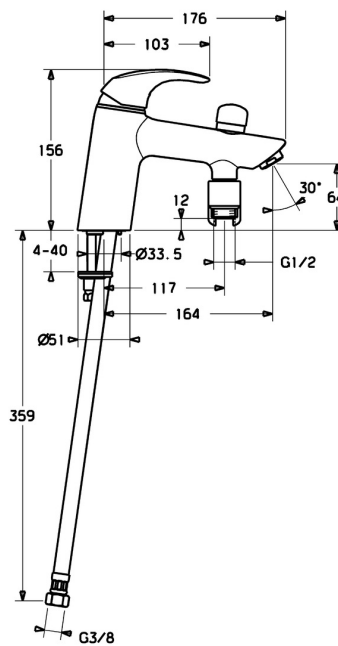

EAN: 4015474238633
static.hansa.com/46372203

- Sprcha a vaňa
 - Jednopaková
 - Montáž na okraj vane
 - Chróm
 - CASCADE® - aerátor
- Páka so symbolom teplej a studenej vody, Jedna ovládacia páka / rukoväť
 - Ťažný prepínač, Automatické vrátenie prepínača do pôvodnej polohy
 - Funkcie pre nastavenie maximálnej teploty a prietoku vody, Nastaviteľný obmedzovač teploty vody (súčasť dodávky, možnosť dodatočnej inštalácie)
 - Spätný ventil (-y), \varnothing 35 mm keramická kartuša pre ovládanie teploty a prietoku vody
 - Telo batérie z mosadze DZR, Vodné cesty bez poniklovania

Technické údaje

Vlastnosti prietoku

Prietok pri tlaku 3 bar

20.4 / 19.2 l/min

Technické vlastnosti

Veľkosť DN (menovitý rozmer)

DN15

Dodávka teplej vody

max. +80°C

Pracovný tlak

0.5-10 bar

Projection

164 mm

Spätná klapka (STN EN 1717)

EB

Materiál

Mosadz

Predpisy

Norma EN

EN 817

Náhradné diely

SP46372203

Název	Kód
1 Ovládacia rukoväť	59913678
1.1 Skrutka, M5x8, SW2.5	59904755
1.3 Záslepka Sivá	59912112
2 Krytka, 33x3 mm	59912504
3 Prítlačná matica, M40x1	1003409V
4 Kartuš, 3.5 Eco	59912324
4 Kartuš, 3.5 Classic	59913075
4.1 Temperature adjustment limiter	59912325
4.3 O-kružok, d 28.24x2.62 Ukončené	59912590
4.4 O-kružok, d 10.10x1.60 Ukončené	59905072
5.1 Dištančný krúžok Ukončené	59906787
5.3 Tesnenie, 43x37x3	59912506
5.5	59904765
5.6 Skrutka, M8x1, SW13	59904766
5.7 Upevňovací set	59910749
5.8 Flexibilná hadička, L=430, G3/8-M10x1	59912515
5.9 O-kružok, d 7.65x1.78	59902337
5.10 Tesnenie, 9.5x14.4x2	59912551
5.11 Upevňovacia skrutka, M8x1, L=140	59912474
6 Aerátor, M24x1 D	59911829
7 Prepínač	59912656
7.1 Spätný ventil	59905714
8 Držiak Ukončené	59912880
N.I. Kľúč, SW30/34	59912108