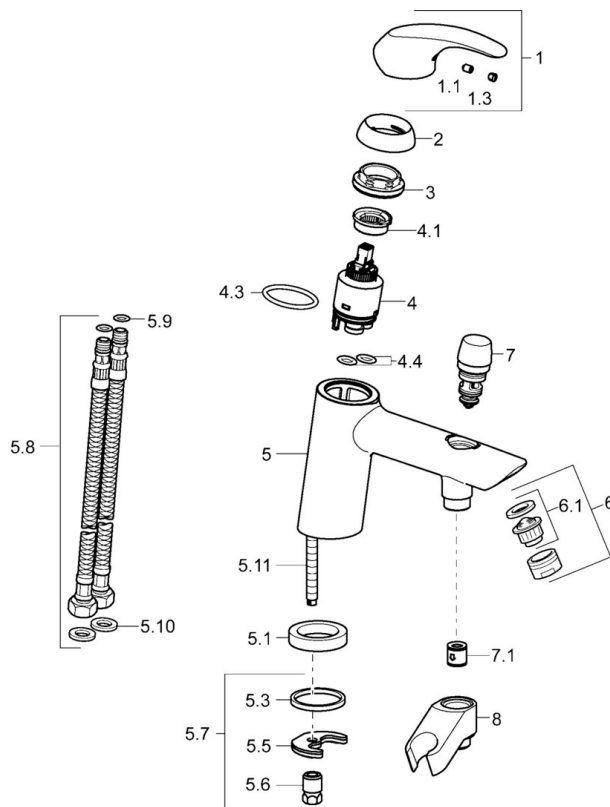

EAN: 4015474238633
static.hansa.com/46372203

- Bad en douche
- Eengreeps
- Badrandmontage
- Chroom
- CASCADE® mousseur
- Hendel met warm-koud-aanduiding, Eengreeps bediend
- Trekstelling, Automatische reset
- Temperatuurbegrenzer, Temperatuurbegrenzer (achteraf instelbaar)
- Terugslagklep, \varnothing 35 mm keramisch binnenwerk voor debiet en temperatuur instelling
- Kraanhuis gemaakt van DZR messing, Oppervlakte met watercontact zonder nikkelcoating

Technische gegevens

Doorstromingseigenschappen

Doorstroomhoeveelheid bij 3 bar **20.4 / 19.2 l/min**

Technische eigenschappen

DN-maat **DN15**
 Warmwatertoevoer **max. +80°C**
 Werkdruk **0.5-10 bar**
 Projection **164 mm**
 Terugstroom beveiliging (EN1717) **EB**
 Materiaal **brass**

Voorschriften

EN-norm **EN 817**

Reserveonderdelen

SP46372203

	Naam	Code
1	Hendel Chroom	59913678
1.1	Schroef, M5x8, SW2.5	59904755
1.3	Sierdop Grijs	59912112
2	Kap, 33x3 mm Chroom	59912504
3	Schroefring, M40x1	1003409V
4	Binnenwerk, 3.5 Eco	59912324
4	Binnenwerk, 3.5 Classic	59913075
4.1	Temperature adjustment limiter	59912325
4.3	O-ring, d 28.24x2.62 Stopgezet	59912590
4.4	O-ring, d 10.10x1.60 Stopgezet	59905072
5.1	Afstandhouder ring Stopgezet	59906787
5.3	Dichting, 43x37x3	59912506
5.5	Fixing plate	59904765
5.6	Schroef, M8x1, SW13	59904766
5.7	Bevestigingsset	59910749
5.8	Flexibele aansluitingen, L=430, G3/8-M10x1	59912515
5.9	O-ring, d 7.65x1.78	59902337
5.10	Dichting, 9.5x14.4x2	59912551
5.11	Bevestigingsschroeven, M8x1, L=140	59912474
6	Mousseur, M24x1 D Chroom	59911829
7	Omsteller Chroom	59912656
7.1	Terugslagklep	59905714
8	Houder Chroom Stopgezet	59912880
N.I.	Sleutel, SW30/34	59912108