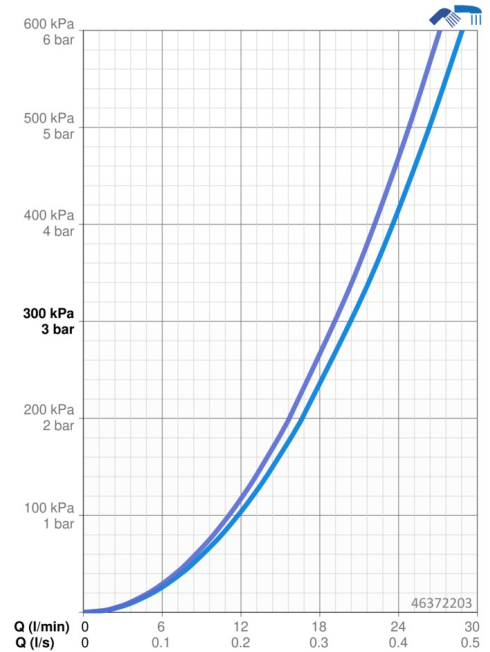

Technische gegevens

Doorstromingseigenschappen

Doorstroomhoeveelheid bij 3 bar **20.4 / 19.2 l/min**

Technische eigenschappen

DN-maat **DN15**
Warmwatertoevoer **max. +80°C**
Werkdruk **0.5-10 bar**
Projection **164 mm**
Terugstroom beveiliging (EN1717) **EB**
Materiaal **brass**

Voorschriften

EN-norm **EN 817**