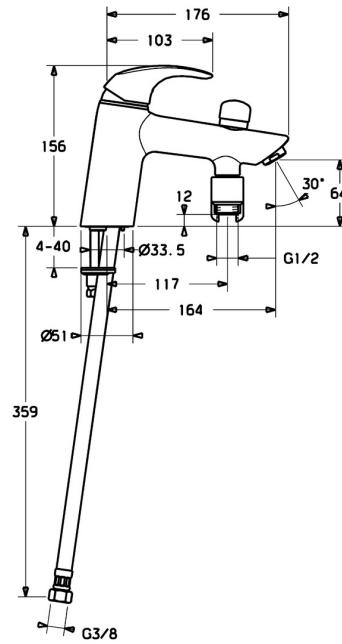

EAN: 4015474238633
static.hansa.com/46372203

- Bad en douche
- Eengreeps
- Badrandmontage
- Chroom
- CASCADE® mousseur
- Hendel met warm-koud-aanduiding, Eengreeps bediend
- Trekstelling, Automatische reset
- Temperatuurbegrenzer, Temperatuurbegrenzer (achteraf instelbaar)
- Terugslagklep, \varnothing 35 mm keramisch binnenwerk voor debiet en temperatuur instelling
- Kraanhuis gemaakt van DZR messing, Oppervlakte met watercontact zonder nikkelcoating

Technische gegevens

Doorstromingseigenschappen

Doorstroomhoeveelheid bij 3 bar **20.4 / 19.2 l/min**

Technische eigenschappen

DN-maat **DN15**
 Warmwatertoevoer **max. +80°C**
 Werkdruk **0.5-10 bar**
 Projection **164 mm**
 Terugstroom beveiliging (EN1717) **EB**
 Materiaal **brass**

Voorschriften

EN-norm **EN 817**

Reserveonderdelen

SP46372203

	Naam	Code
1	Hendel Chroom	59913678
1.1	Schroef, M5x8, SW2.5	59904755
1.3	Sierdop Grijs	59912112
2	Kap, 33x3 mm Chroom	59912504
3	Schroefring, M40x1	1003409V
4	Binnenwerk, 3.5 Eco	59912324
4	Binnenwerk, 3.5 Classic	59913075
4.1	Temperature adjustment limiter	59912325
4.3	O-ring, d 28.24x2.62 Stopgezet	59912590
4.4	O-ring, d 10.10x1.60 Stopgezet	59905072
5.1	Afstandhouder ring Stopgezet	59906787
5.3	Dichting, 43x37x3	59912506
5.5	Fixing plate	59904765
5.6	Schroef, M8x1, SW13	59904766
5.7	Bevestigingsset	59910749
5.8	Flexibele aansluitingen, L=430, G3/8-M10x1	59912515
5.9	O-ring, d 7.65x1.78	59902337
5.10	Dichting, 9.5x14.4x2	59912551
5.11	Bevestigingsschroeven, M8x1, L=140	59912474
6	Mousseur, M24x1 D Chroom	59911829
7	Omsteller Chroom	59912656
7.1	Terugslagklep	59905714
8	Houder Chroom Stopgezet	59912880
N.I.	Sleutel, SW30/34	59912108