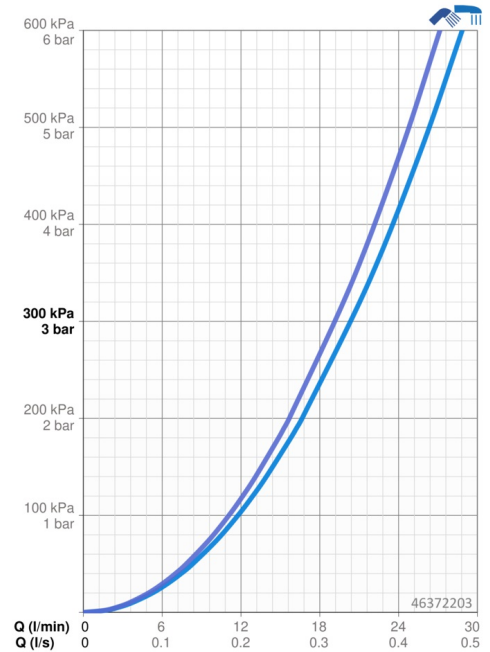

Technische Daten

Durchflusseigenschaften

Durchfluss bei 3 bar

20.4 / 19.2 l/min

Technische Eigenschaften

DN-Größe (Nennmaß)

DN15

Warmwasserversorgung

max. +80°C

Arbeitsdruck

0.5-10 bar

Ausladung

164 mm

Sicherungseinrichtung (EN1717)

EB

Werkstoff

Messing

Vorschriften

EN Standard

EN 817