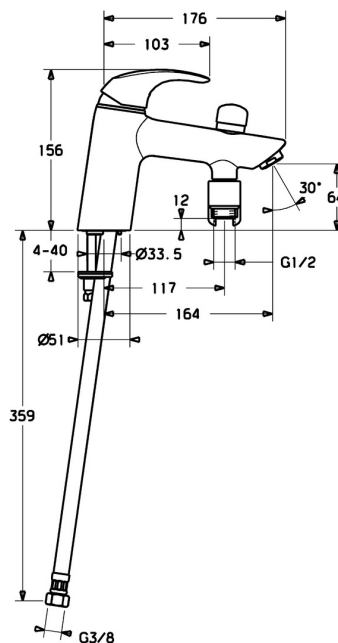

EAN: 4015474238633
static.hansa.com/46372203

- Wanne & Dusche
- Einhebelmischer
- Wannenrandmontage
- Chrom
- CASCADE® Strahlregler
- Hebel mit W+K-Kennzeichnung, Einhandbedienhebel/Griff
- Zugumsteller, Automatische Rückstellung
- Temperaturbegrenzer, Heißwassersperre einstellbar (im Lieferumfang enthalten)
- Rückflussverhinderer, ø 3.5 classic Steuerpatrone mit keramischen Dichtscheiben zur Wassermengen- und Temperatureinstellung
- Armaturenkörper aus entzinkungsbeständigem Messing (DZR), Wasserwege ohne Nickelbeschichtung

Technische Daten

Durchflusseigenschaften

Durchfluss bei 3 bar

20.4 / 19.2 l/min

Technische Eigenschaften

DN-Größe (Nennmaß)

DN15

Warmwasserversorgung

max. +80°C

Arbeitsdruck

0.5-10 bar

Ausladung

164 mm

Sicherungseinrichtung (EN1717)

EB

Werkstoff

Messing

Vorschriften

EN Standard

EN 817

Ersatzteile

SP46372203

	Name	Art.-Nr.
1	Hebel	59913678
1.1	Schraube, M5x8, SW2.5	59904755
1.3	Dekorkappe Grau	59912112
2	Abdeckkappe, 33x3 mm	59912504
3	Spann-Mutter, M40x1	1003409V
4	Kartusche, 3,5 Eco	59912324
4	Kartusche, 3,5 Classic	59913075
4.1	Temperatur-Anschlagring	59912325
4.3	O-Ring, d 28.24x2.62 Ausgelaufen	59912590
4.4	O-Ring, d 10.10x1.60 Ausgelaufen	59905072
5.1	Distanzring Ausgelaufen	59906787
5.3	Dichtung, 43x37x3	59912506
5.5	Befestigungsplatte	59904765
5.6	Schraube, M8x1, SW13	59904766
5.7	Befestigungssatz	59910749
5.8	Anschlußschlauch, L=430, G3/8-M10x1	59912515
5.9	O-Ring, d 7.65x1.78	59902337
5.10	Dichtung, 9.5x14.4x2	59912551
5.11	Befestigungsschraube, M8x1, L=140	59912474
6	Luftsprudler, M24x1 D	59911829
7	Umstellung	59912656
7.1	Rückschlagventil	59905714
8	Halter Ausgelaufen	59912880
N.I.	Schlüssel, SW30/34	59912108