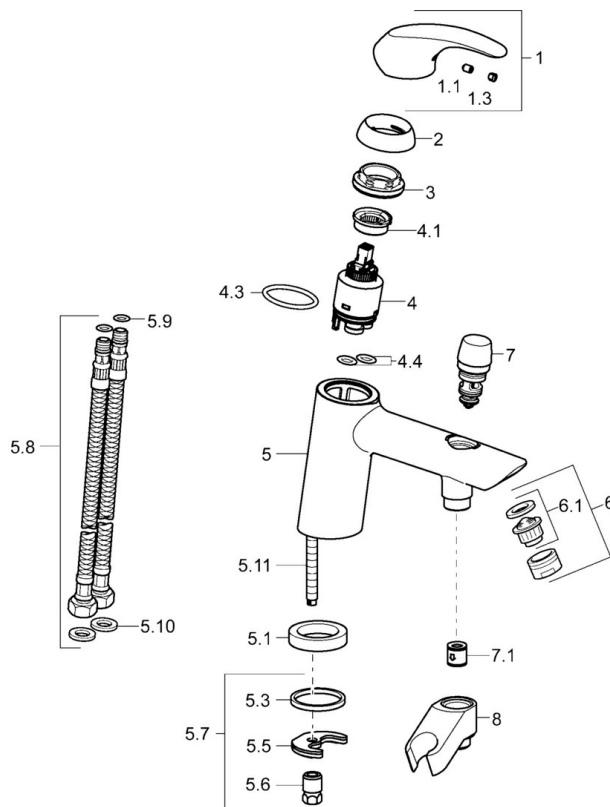

EAN: 4015474238633
static.hansa.com/46372203

- Wanne & Dusche
- Einhebelmischer
- Wannenrandmontage
- Chrom
- CASCADE® Strahlregler
- Hebel mit W+K-Kennzeichnung, Einhandbedienhebel/Griff
- Zugumsteller, Automatische Rückstellung
- Temperaturbegrenzer, Heißwassersperre einstellbar (im Lieferumfang enthalten)
- Rückflussverhinderer, ø 3.5 classic Steuerpatrone mit keramischen Dichtscheiben zur Wassermengen- und Temperatureinstellung
- Armaturenkörper aus entzinkungsbeständigem Messing (DZR), Wasserwege ohne Nickelbeschichtung

Technische Daten

Durchflusseigenschaften

Durchfluss bei 3 bar

20.4 / 19.2 l/min

Technische Eigenschaften

DN-Größe (Nennmaß)

DN15

Warmwasserversorgung

max. +80°C

Arbeitsdruck

0.5-10 bar

Ausladung

164 mm

Sicherungseinrichtung (EN1717)

EB

Werkstoff

Messing

Vorschriften

EN Standard

EN 817

Ersatzteile

SP46372203

	Name	Art.-Nr.
1	Hebel	59913678
1.1	Schraube, M5x8, SW2.5	59904755
1.3	Dekorkappe Grau	59912112
2	Abdeckkappe, 33x3 mm	59912504
3	Spann-Mutter, M40x1	1003409V
4	Kartusche, 3,5 Eco	59912324
4	Kartusche, 3,5 Classic	59913075
4.1	Temperatur-Anschlagring	59912325
4.3	O-Ring, d 28.24x2.62 Ausgelaufen	59912590
4.4	O-Ring, d 10.10x1.60 Ausgelaufen	59905072
5.1	Distanzring Ausgelaufen	59906787
5.3	Dichtung, 43x37x3	59912506
5.5	Befestigungsplatte	59904765
5.6	Schraube, M8x1, SW13	59904766
5.7	Befestigungssatz	59910749
5.8	Anschlußschlauch, L=430, G3/8-M10x1	59912515
5.9	O-Ring, d 7.65x1.78	59902337
5.10	Dichtung, 9.5x14.4x2	59912551
5.11	Befestigungsschraube, M8x1, L=140	59912474
6	Luftsprudler, M24x1 D	59911829
7	Umstellung	59912656
7.1	Rückschlagventil	59905714
8	Halter Ausgelaufen	59912880
N.I.	Schlüssel, SW30/34	59912108