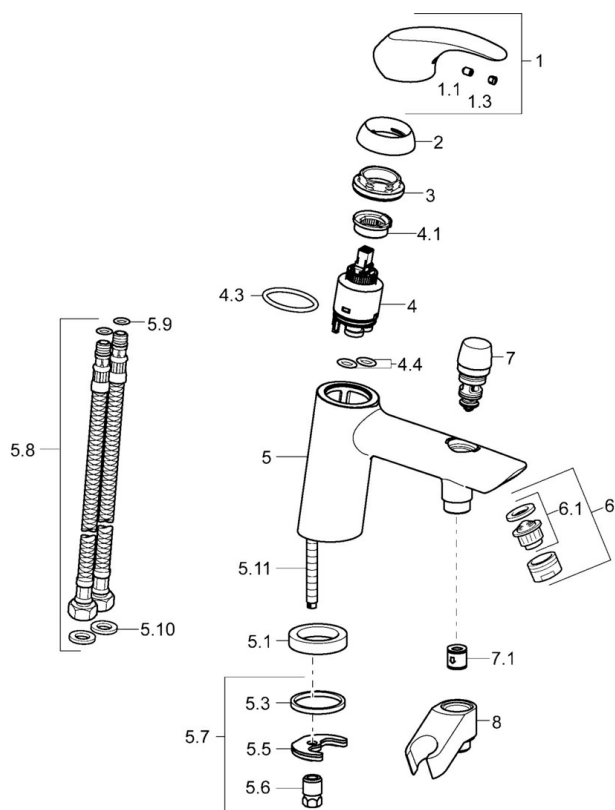

Náhradní díly

SP46372203

	Název	Kód
1	Páka	59913678
1.1	Šroub, M5x8, SW2.5	59904755
1.3	Záslepka Šedá	59912112
2	Krytka, 33x3 mm	59912504
3	Upevňovací matice, M40x1	1003409V
4	Kartuše, 3.5 Eco	59912324
4	Kartuše, 3.5 Classic	59913075
4.1	Temperature adjustment limiter	59912325
4.3	O-kroužek, d 28.24x2.62 Ukončeno	59912590
4.4	O-kroužek, d 10.10x1.60 Ukončeno	59905072
5.1	Distanční kroužek Ukončeno	59906787
5.3	Těsnění, 43x37x3	59912506
5.5	Upevňovací deska	59904765
5.6	Šroub, M8x1, SW13	59904766
5.7	Upevňovací set	59910749
5.8	Flexibilní hadička, L=430, G3/8-M10x1	59912515
5.9	O-kroužek, d 7.65x1.78	59902337
5.10	Těsnění, 9.5x14.4x2	59912551
5.11	Upevňovací šroub, M8x1, L=140	59912474
6	Aerator, M24x1 D	59911829
7	Přepínač	59912656
7.1	Zpětný ventil	59905714
8	Držák Ukončeno	59912880
N.I.	Klíč, SW30/34	59912108