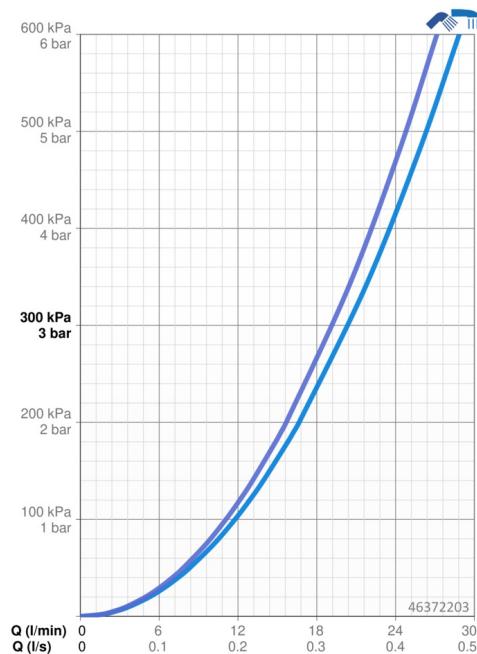

Technické údaje

Vlastnosti průtoku

Průtokové množství při 3 bar

20.4 / 19.2 l/min

Technické vlastnosti

Velikost DN (jmenovitý rozměr)

DN15

Zdroj teplé vody

max. +80°C

Pracovní tlak

0.5-10 bar

Projection

164 mm

Zabezpečení proti zpětnému toku (ČSN EN 1717)

EB

Materiál

Mosaz

Předpisy

Norma EN

EN 817