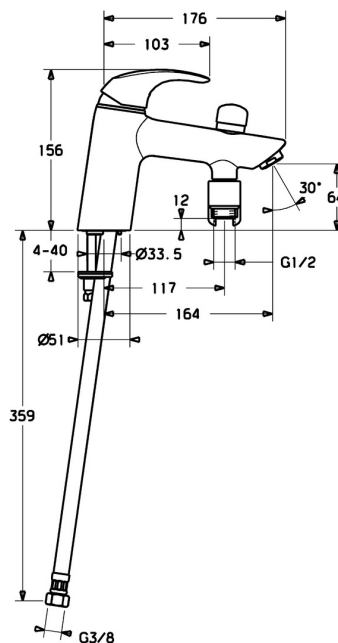

EAN: 4015474238633  
[static.hansa.com/46372203](http://static.hansa.com/46372203)

- Sprcha & vana
  - Jednopáková
  - Montáž na okraj vany
  - Chrom
  - CASCADE® aerátor
- Páka se symboly teplé a studené vody, Jedna ovládací páka / rukojeť
  - Tažný prepínač, Automatické vrátenie prepínače do pôvodnej polohy
  - Funkce pro nastavení maximální teploty a průtoku vody, Nastavitelný omezovač teploty vody (součástí dodávky, možnost dodatečné instalace)
  - Zpětný ventil (-y), ø 35 mm keramická kartuše pro ovládání teploty a průtoku vody
  - Tělo baterie z mosazi DZR, Vodní cesty bez poníkování

### Technické vlastnosti

Velikost DN (jmenovitý rozměr)

**DN15**

Zdroj teplé vody

**max. +80°C**

Pracovní tlak

**0.5-10 bar**

Projection

**164 mm**

Zabezpečení proti zpětnému toku (ČSN EN 1717)

**EB**

Materiál

**Mosaz**