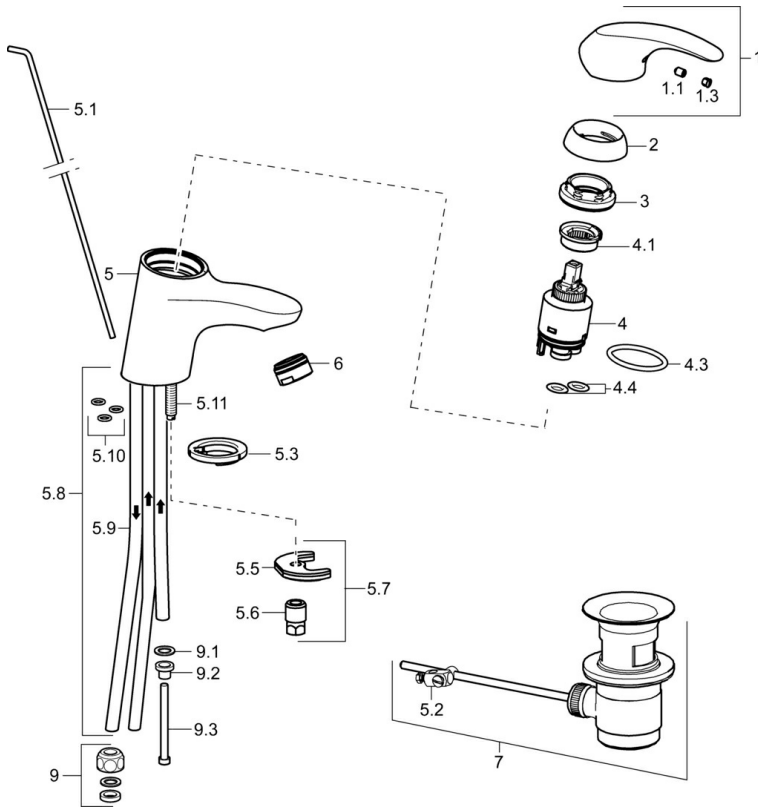

EAN: 4015474238015  
[static.hansa.com/46341103](https://static.hansa.com/46341103)

- Wastafel
- Eengreeps, Lage druk
- Wastafelmontage
- Chrom
- Vaste uitloop
- Kristalheldere laminaire straal, CASCADE® mousseur
- Hendel met warm-koud-aanduiding, Eengreeps bediend
- Afvoergarnituur met trekstang
- Koperen aansluitpijpen
- Kraanhuis gemaakt van DZR messing

## Technische gegevens

### Technische eigenschappen

DN-maat	<b>DN15</b>
Warmwatertoever	<b>max. +80°C</b>
Werkdruk	<b>0.5-5 bar</b>
Aansluitmaat	<b>Ø 8 mm</b>
Projection	<b>102 mm</b>
Materiaal	<b>brass</b>

### SP46341103

	Naam	Code
1	Hendel Chrom	59913678
1.1	Schroef, M5x8, SW2.5	59904755
1.3	Sierdop Grijs	59912112
2	Kap, 33x3 mm Chrom	59912504
3	Schroefring, M40x1	1003409V
4	Binnenwerk, 3.5 Eco	59912324
4	Binnenwerk, 3.5 Classic	59913075
4.1	Temperature adjustment limiter	59912325
4.3	O-ring, d 28.24x2.62 Stopgezet	59912590
4.4	O-ring, d 10.10x1.60 Stopgezet	59905072
5.1	Trekstang	59913214
5.2	Gewrichtstuk	59904624
5.3	Wasser	59914591
5.5	Fixing plate	59904765
5.6	Schroef, M8x1, SW13	59904766
5.7	Bevestigingsset	59912113
5.8	Pijp Stopgezet	59913398
5.9	Pijp, M8x1, L=560	59912806
5.10	O-ring, 6x1.4	59913266
5.11	Bevestigingsschroeven, M8x1, L=140	59912474
6	Mousseur, M24x1 Stopgezet	59913410
7	Wastegarnituur Chrom	59904620
9	Montage moer	59904969
9.1	Dichting, 14.9x8.5x1	59902352
9.2	Dichting, 10x8	59902272
9.3	Slangen	59902151
N.I.	Sleutel, SW30/34	59912108