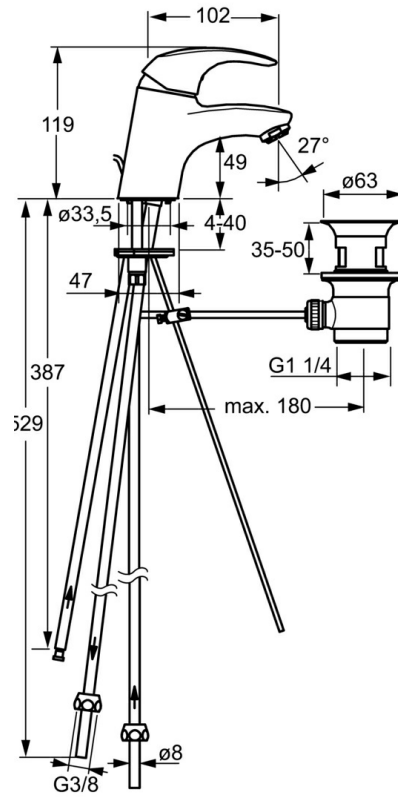

EAN: 4015474238015  
[static.hansa.com/46341103](https://static.hansa.com/46341103)

- Wastafel
- Eengreeps, Lage druk
- Wastafelmontage
- Chrom
- Vaste uitloop
- Kristalheldere laminaire straal, CASCADE® mousseur
- Hendel met warm-koud-aanduiding, Eengreeps bediend
- Afvoergarnituur met trekstang
- Koperen aansluitpijpen
- Kraanhuis gemaakt van DZR messing

### Technische eigenschappen

DN-maat	<b>DN15</b>
Warmwatertoever	<b>max. +80°C</b>
Werkdruk	<b>0.5-5 bar</b>
Aansluitmaat	<b>Ø 8 mm</b>
Projection	<b>102 mm</b>
Materiaal	<b>brass</b>

### SP46341103

	Naam	Code
1	Hendel Chrom	59913678
1.1	Schroef, M5x8, SW2.5	59904755
1.3	Sierdop Grijs	59912112
2	Kap, 33x3 mm Chrom	59912504
3	Schroefring, M40x1	1003409V
4	Binnenwerk, 3.5 Eco	59912324
4	Binnenwerk, 3.5 Classic	59913075
4.1	Temperature adjustment limiter	59912325
4.3	O-ring, d 28.24x2.62 Stopgezet	59912590
4.4	O-ring, d 10.10x1.60 Stopgezet	59905072
5.1	Trekstang	59913214
5.2	Gewrichtstuk	59904624
5.3	Wasser	59914591
5.5	Fixing plate	59904765
5.6	Schroef, M8x1, SW13	59904766
5.7	Bevestigingsset	59912113
5.8	Pijp Stopgezet	59913398
5.9	Pijp, M8x1, L=560	59912806
5.10	O-ring, 6x1.4	59913266
5.11	Bevestigingsschroeven, M8x1, L=140	59912474
6	Mousseur, M24x1 Stopgezet	59913410
7	Wastegarnituur Chrom	59904620
9	Montage moer	59904969
9.1	Dichting, 14.9x8.5x1	59902352
9.2	Dichting, 10x8	59902272
9.3	Slangen	59902151
N.I.	Sleutel, SW30/34	59912108