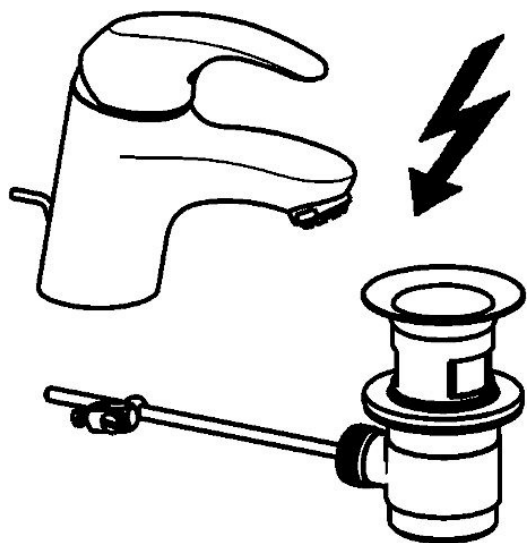

EAN: 4015474238015
static.hansa.com/46341103

- Lavabo
- Monocomando, Bassa pressione
- Montaggio d'appoggio
- Cromo
- Bocca fissa
- Getto laminare, Rompigetto Standard
- Leva con simbolo F+C, Leva/Manopola monocomando
- Piletta di scarico con astina saltarello
- Collegamento con tubo
- Ottone DZR

Dati tecnici

Caratteristiche tecniche

Misura DN (dimensione nominale)	DN15
Fornitura di acqua calda	max. +80°C
Pressione di esercizio	0.5-5 bar
Misura della connessione	Ø 8 mm
Projection	102 mm
Materiale	Ottone

Norme

Standard EN	EN 817
-------------	---------------

Parti di ricambio

SP46341103

	Nome	Codice
1	Leva Cromo	59913678
1.1	Screw, M5x8, SW2.5	59904755
1.3	Tappo Grigio	59912112
2	Cappuccio, 33x3 mm Cromo	59912504
3	Dado di fissaggio, M40x1	1003409V
4	Cartuccia, 3.5 Eco	59912324
4	Cartuccia, 3.5 Classic	59913075
4.1	Temperature adjustment limiter	59912325
4.3	O-ring, d 28.24x2.62 Fuori produzione	59912590
4.4	O-ring, d 10.10x1.60 Fuori produzione	59905072
5.1	Asta saltarello	59913214
5.2	Snodo	59904624
5.3	Rondella	59914591
5.5	Fixing plate	59904765
5.6	Screw, M8x1, SW13	59904766
5.7	Set di fissaggio	59912113
5.8	Pipe Fuori produzione	59913398
5.9	, M8x1, L=560	59912806
5.10	O-ring, 6x1.4	59913266
5.11	Viti di fissaggio, M8x1, L=140	59912474
6	Aeratore, M24x1 Fuori produzione	59913410
7	Scarico a saltarello Cromo	59904620
9	Raccordo dado	59904969
9.1	Kit di guarnizione, 14.9x8.5x1	59902352
9.2	Kit di guarnizione, 10x8	59902272
9.3	Tubo flessibile	59902151
N.I.	Chiave, SW30/34	59912108