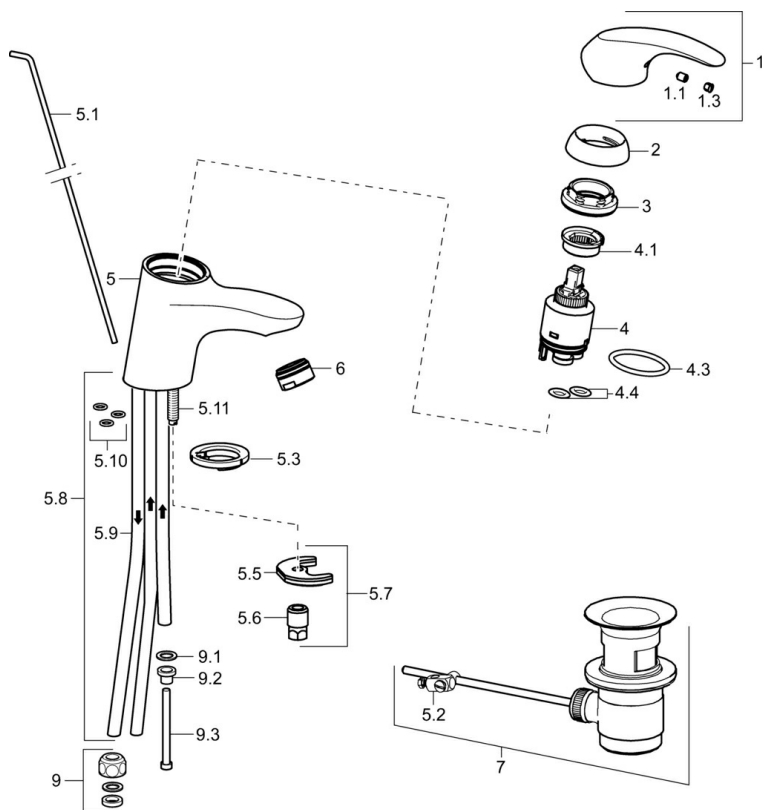

EAN: 4015474238015
static.hansa.com/46341103

- Lavabo
- Monocomando, Bassa pressione
- Montaggio d'appoggio
- Cromo
- Bocca fissa
- Getto laminare, Rompigetto Standard
- Leva con simbolo F+C, Leva/Manopola monocomando
- Piletta di scarico con astina saltarello
- Collegamento con tubo
- Ottone DZR

Dati tecnici

Caratteristiche tecniche

Misura DN (dimensione nominale)	DN15
Fornitura di acqua calda	max. +80°C
Pressione di esercizio	0.5-5 bar
Misura della connessione	Ø 8 mm
Projection	102 mm
Materiale	Ottone

Norme

Standard EN	EN 817
-------------	---------------

Parti di ricambio

SP46341103

	Nome	Codice
1	Leva Cromo	59913678
1.1	Screw, M5x8, SW2.5	59904755
1.3	Tappo Grigio	59912112
2	Cappuccio, 33x3 mm Cromo	59912504
3	Dado di fissaggio, M40x1	1003409V
4	Cartuccia, 3.5 Eco	59912324
4	Cartuccia, 3.5 Classic	59913075
4.1	Temperature adjustment limiter	59912325
4.3	O-ring, d 28.24x2.62 Fuori produzione	59912590
4.4	O-ring, d 10.10x1.60 Fuori produzione	59905072
5.1	Asta saltarello	59913214
5.2	Snodo	59904624
5.3	Rondella	59914591
5.5	Fixing plate	59904765
5.6	Screw, M8x1, SW13	59904766
5.7	Set di fissaggio	59912113
5.8	Pipe Fuori produzione	59913398
5.9	, M8x1, L=560	59912806
5.10	O-ring, 6x1.4	59913266
5.11	Viti di fissaggio, M8x1, L=140	59912474
6	Aeratore, M24x1 Fuori produzione	59913410
7	Scarico a saltarello Cromo	59904620
9	Raccordo dado	59904969
9.1	Kit di guarnizione, 14.9x8.5x1	59902352
9.2	Kit di guarnizione, 10x8	59902272
9.3	Tubo flessibile	59902151
N.I.	Chiave, SW30/34	59912108