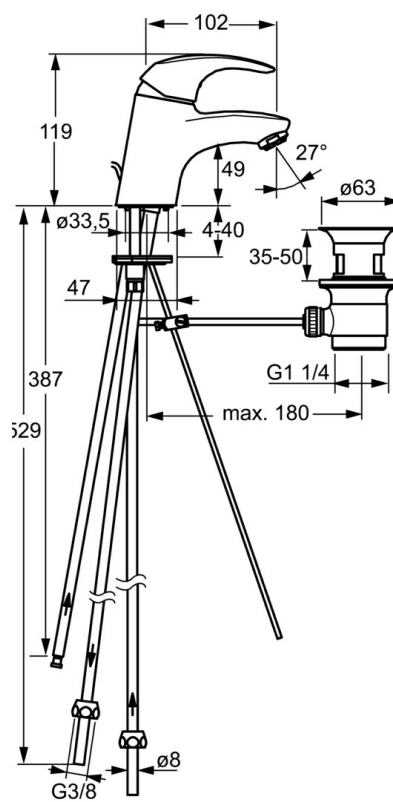

EAN: 4015474238015
static.hansa.com/46341103

- Lavabo
- Monocomando, Bassa pressione
- Montaggio d'appoggio
- Cromo
- Bocca fissa
- Getto laminare, Rompigetto Standard
- Leva con simbolo F+C, Leva/Manopola monocomando
- Piletta di scarico con astina saltarello
- Collegamento con tubo
- Ottone DZR

Dati tecnici

Caratteristiche tecniche

Misura DN (dimensione nominale)	DN15
Fornitura di acqua calda	max. +80°C
Pressione di esercizio	0.5-5 bar
Misura della connessione	Ø 8 mm
Projection	102 mm
Materiale	Ottone

Norme

Standard EN	EN 817
-------------	---------------

Parti di ricambio

SP46341103

	Nome	Codice
1	Leva Cromo	59913678
1.1	Screw, M5x8, SW2.5	59904755
1.3	Tappo Grigio	59912112
2	Cappuccio, 33x3 mm Cromo	59912504
3	Dado di fissaggio, M40x1	1003409V
4	Cartuccia, 3.5 Eco	59912324
4	Cartuccia, 3.5 Classic	59913075
4.1	Temperature adjustment limiter	59912325
4.3	O-ring, d 28.24x2.62 Fuori produzione	59912590
4.4	O-ring, d 10.10x1.60 Fuori produzione	59905072
5.1	Asta saltarello	59913214
5.2	Snodo	59904624
5.3	Rondella	59914591
5.5	Fixing plate	59904765
5.6	Screw, M8x1, SW13	59904766
5.7	Set di fissaggio	59912113
5.8	Pipe Fuori produzione	59913398
5.9	, M8x1, L=560	59912806
5.10	O-ring, 6x1.4	59913266
5.11	Viti di fissaggio, M8x1, L=140	59912474
6	Aeratore, M24x1 Fuori produzione	59913410
7	Scarico a saltarello Cromo	59904620
9	Raccordo dado	59904969
9.1	Kit di guarnizione, 14.9x8.5x1	59902352
9.2	Kit di guarnizione, 10x8	59902272
9.3	Tubo flessibile	59902151
N.I.	Chiave, SW30/34	59912108