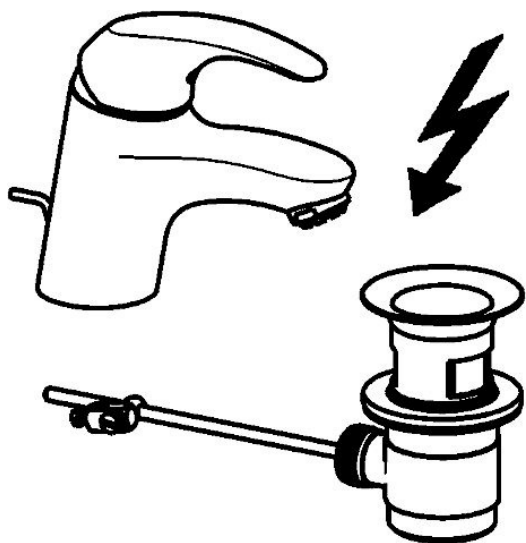

EAN: 4015474238015
static.hansa.com/46341103

- Umyvadlo
- Jednopáková, Pro beztlakové ohřivače vody
- Stojánková
- Chrom
- Pevné výtokové rameno
- Aerátor s laminárním proudem vody, CASCADE® aerátor
- Páka se symboly teplé a studené vody, Jedna ovládací páka / rukojeť
- Mechanický uzávěr odpadu s táhlem
- Měděné přípojovací trubky
- Tělo baterie z mosazi DZR

Technické údaje

Technické vlastnosti

Velikost DN (jmenovitý rozměr)	DN15
Zdroj teplé vody	max. +80°C
Pracovní tlak	0.5-5 bar
Velikost přípojky	Ø 8 mm
Projection	102 mm
Materiál	Mosaz

Předpisy

Norma EN	EN 817
----------	--------

Náhradní díly

SP46341103

	Název	Kód
1	Páka	59913678
1.1	Šroub, M5x8, SW2.5	59904755
1.3	Záslepka Šedá	59912112
2	Krytka, 33x3 mm	59912504
3	Upevňovací matice, M40x1	1003409V
4	Kartuše, 3.5 Eco	59912324
4	Kartuše, 3.5 Classic	59913075
4.1	Temperature adjustment limiter	59912325
4.3	O-kroužek, d 28.24x2.62 Ukončeno	59912590
4.4	O-kroužek, d 10.10x1.60 Ukončeno	59905072
5.1	Ovládací táhlo vypouštěcího ventilu	59913214
5.2	Spojovací díl táhel	59904624
5.3	Těsnění	59914591
5.5	Upevňovací deska	59904765
5.6	Šroub, M8x1, SW13	59904766
5.7	Upevňovací set	59912113
5.8	Roura Ukončeno	59913398
5.9	Roura, M8x1, L=560	59912806
5.10	O-kroužek, 6x1.4	59913266
5.11	Upevňovací šroub, M8x1, L=140	59912474
6	Aerator, M24x1 Ukončeno	59913410
7	Vypouštěcí ventil	59904620
9	Montáž matice	59904969
9.1	Těsnící sada, 14.9x8.5x1	59902352
9.2	Těsnící sada, 10x8	59902272
9.3	Hadice	59902151
N.I.	Klíč, SW30/34	59912108