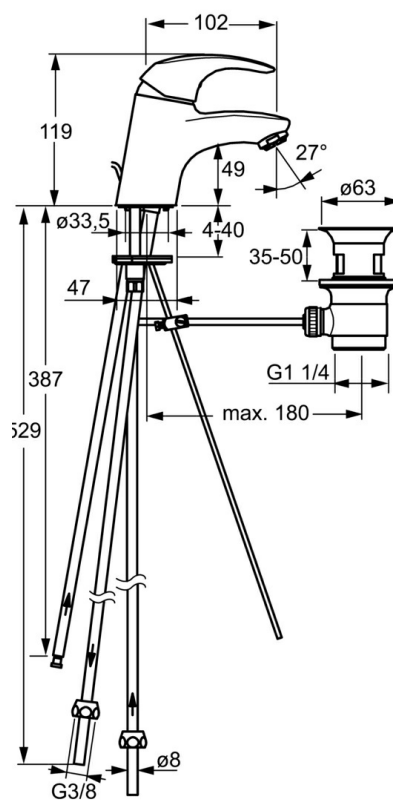

EAN: 4015474238015
static.hansa.com/46341103

- Umyvadlo
- Jednopáková, Pro beztlakové ohřivače vody
- Stojánková
- Chrom
- Pevné výtokové rameno
- Aerátor s laminárním proudem vody, CASCADE® aerátor
- Páka se symboly teplé a studené vody, Jedna ovládací páka / rukojeť
- Mechanický uzávěr odpadu s táhlem
- Měděné přípojovací trubky
- Tělo baterie z mosazi DZR

Technické údaje

Technické vlastnosti

Velikost DN (jmenovitý rozměr)	DN15
Zdroj teplé vody	max. +80°C
Pracovní tlak	0.5-5 bar
Velikost přípojky	Ø 8 mm
Projection	102 mm
Materiál	Mosaz

Předpisy

Norma EN	EN 817
----------	--------

Náhradní díly

SP46341103

	Název	Kód
1	Páka	59913678
1.1	Šroub, M5x8, SW2.5	59904755
1.3	Záslepka Šedá	59912112
2	Krytka, 33x3 mm	59912504
3	Upevňovací matice, M40x1	1003409V
4	Kartuše, 3.5 Eco	59912324
4	Kartuše, 3.5 Classic	59913075
4.1	Temperature adjustment limiter	59912325
4.3	O-kroužek, d 28.24x2.62 Ukončeno	59912590
4.4	O-kroužek, d 10.10x1.60 Ukončeno	59905072
5.1	Ovládací táhlo vypouštěcího ventilu	59913214
5.2	Spojovací díl táhel	59904624
5.3	Těsnění	59914591
5.5	Upevňovací deska	59904765
5.6	Šroub, M8x1, SW13	59904766
5.7	Upevňovací set	59912113
5.8	Roura Ukončeno	59913398
5.9	Roura, M8x1, L=560	59912806
5.10	O-kroužek, 6x1.4	59913266
5.11	Upevňovací šroub, M8x1, L=140	59912474
6	Aerator, M24x1 Ukončeno	59913410
7	Vypouštěcí ventil	59904620
9	Montáž matice	59904969
9.1	Těsnící sada, 14.9x8.5x1	59902352
9.2	Těsnící sada, 10x8	59902272
9.3	Hadice	59902151
N.I.	Klíč, SW30/34	59912108