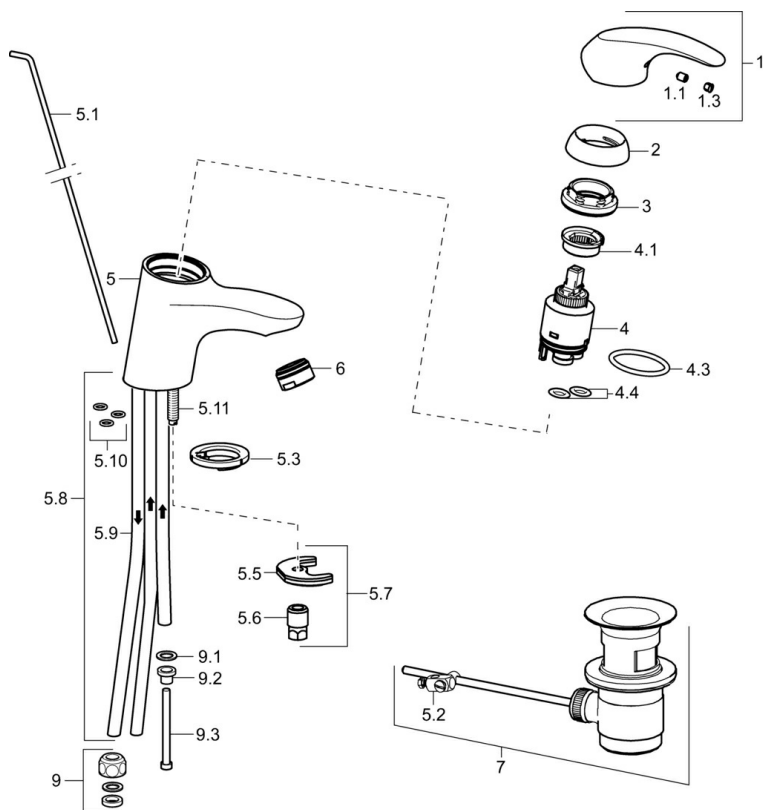

EAN: 4015474238015
static.hansa.com/46341103

- Umyvadlo
- Jednopáková, Pro beztlakové ohřivače vody
- Stojánková
- Chrom
- Pevné výtokové rameno
- Aerátor s laminárním proudem vody, CASCADE® aerátor
- Páka se symboly teplé a studené vody, Jedna ovládací páka / rukojeť
- Mechanický uzávěr odpadu s táhlem
- Měděné přípojovací trubky
- Tělo baterie z mosazi DZR

Technické údaje

Technické vlastnosti

Velikost DN (jmenovitý rozměr)	DN15
Zdroj teplé vody	max. +80°C
Pracovní tlak	0.5-5 bar
Velikost přípojky	Ø 8 mm
Projection	102 mm
Materiál	Mosaz

Předpisy

Norma EN	EN 817
----------	--------

Náhradní díly

SP46341103

	Název	Kód
1	Páka	59913678
1.1	Šroub, M5x8, SW2.5	59904755
1.3	Záslepka Šedá	59912112
2	Krytka, 33x3 mm	59912504
3	Upevňovací matice, M40x1	1003409V
4	Kartuše, 3.5 Eco	59912324
4	Kartuše, 3.5 Classic	59913075
4.1	Temperature adjustment limiter	59912325
4.3	O-kroužek, d 28.24x2.62 Ukončeno	59912590
4.4	O-kroužek, d 10.10x1.60 Ukončeno	59905072
5.1	Ovládací táhlo vypouštěcího ventilu	59913214
5.2	Spojovací díl táhel	59904624
5.3	Těsnění	59914591
5.5	Upevňovací deska	59904765
5.6	Šroub, M8x1, SW13	59904766
5.7	Upevňovací set	59912113
5.8	Roura Ukončeno	59913398
5.9	Roura, M8x1, L=560	59912806
5.10	O-kroužek, 6x1.4	59913266
5.11	Upevňovací šroub, M8x1, L=140	59912474
6	Aerator, M24x1 Ukončeno	59913410
7	Vypouštěcí ventil	59904620
9	Montáž matice	59904969
9.1	Těsnící sada, 14.9x8.5x1	59902352
9.2	Těsnící sada, 10x8	59902272
9.3	Hadice	59902151
N.I.	Klíč, SW30/34	59912108