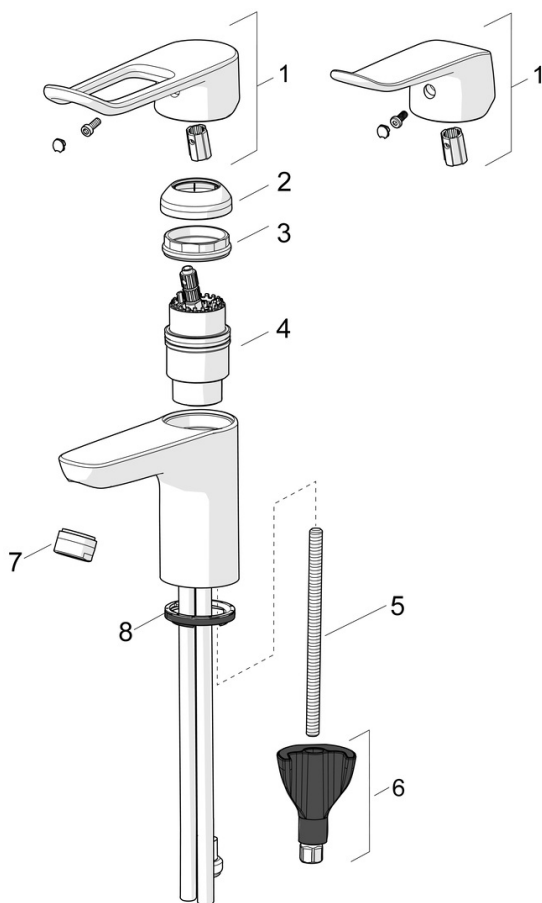

EAN: 4057304010774
static.hansa.com/46282206

- Umývadlo
- Zdravotná starostlivosť a opatrovatelstvo
- Jednopáková, Bidetta
- Stojanková
- Chróm
- Pevné výtokové rameno
- PCA® - aerátor s konštantným prietokom vody aj pri kolísaní tlaku, CASCADE® - aerátor
- Dlhá páka, Jedna ovládacia páka / rukoväť, Páka so symbolom teplej a studenej vody
- Automatické vrátenie prepínača do pôvodnej polohy
- Ručná sprcha, Držiak sprchy, Sprchová hadica (1500 mm)
- Senzitívny - Jemný prúd vody
- Bidetta - ručná sprcha
- Funkcie pre nastavenie maximálnej teploty a prietoku vody, Nastaviteľný obmedzovač teploty vody (súčasť dodávky, možnosť dodatočnej inštalácie)
- ø 40 mm keramická kartuša pre ovládanie teploty a prietoku vody, Spätný ventil (-y), Filter, filtre na nečistoty
- Flexibilné pripojovacie hadičky
- Telo batérie z mosadze DZR, 3S - inštalčný systém pre bezpečné a jednoduché upevnenie batérie
- Bez odtokovej garnitúry, Bez otvoru na tiahlo
- zabezpečené proti spätnému toku pri použití v domácnosti (podľa DIN EN 1717)
- 1-prúdová

Predpisy

Norma EN	EN 817, EN 1113
Trieda hlučnosti	I (ISO 3822)

Schválenia a Prehlásenia

Vyhlasenie o zhode	DoC
EPD	S-P-06391

Náhradné diely

SP45022186

	Názov	Kód
01	Ovládacia rukoväť, L=136	59914719
01	Dlhý páka, L=162	59914716
02	Krytka	59914478
03	Prítlačná matica, M42x1,5, SW 38	59914128
04	Kartuš, 4.0 Classic	59914129
05	Upevňovacia skrutka, M8x1, L=130	59914474
06	Upevňovací set	59914475
07	Aerator, M24x1, 6 l/min	59914476
07	Aerator, M24x1 STD PL HC A Laminar (2013-)	59914054
08	Gumové tesnenie	59914591
N.I.	Vypúšťací ventil umývadla, (2019-)	59914764
N.I.	Sprchová hadica, L=1750 Saténová	54120300
N.I.	Držiak sprchy	04430100
N.I.	Bidetta - ručná sprcha	59914162