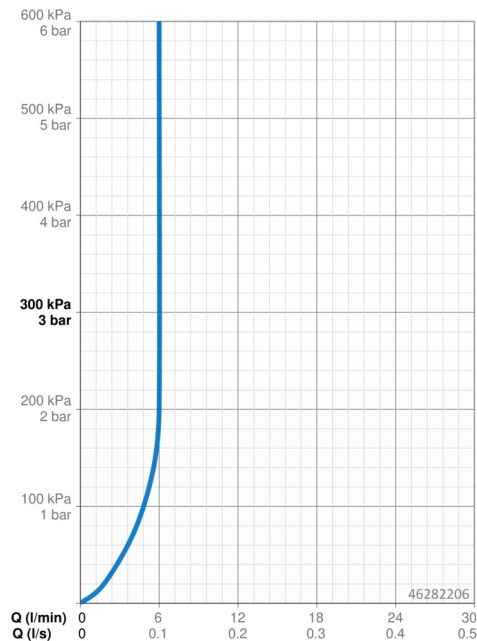

Technické údaje

Vlastnosti prietoku

Prietok pri tlaku 3 bar (s ovládačom prietoku)	6.0 l/min
Pokles tlaku pri prietoku (0,1 l/s)	2 bar

Technické vlastnosti

Veľkosť DN (menovitý rozmer)	DN15
Dodávka teplej vody	max. +70°C
Pracovný tlak	0.5-10 bar
Spojovacia veľkosť	G3/8
Projection	114 mm
Spätná klapka (STN EN 1717)	HC
Materiál	Mosadz

Predpisy

Norma EN	EN 817, EN 1113
Trieda hlučnosti	I (ISO 3822)

Schválenia a Prehlásenia

Vyhlasenie o zhode	DoC
EPD	S-P-06391