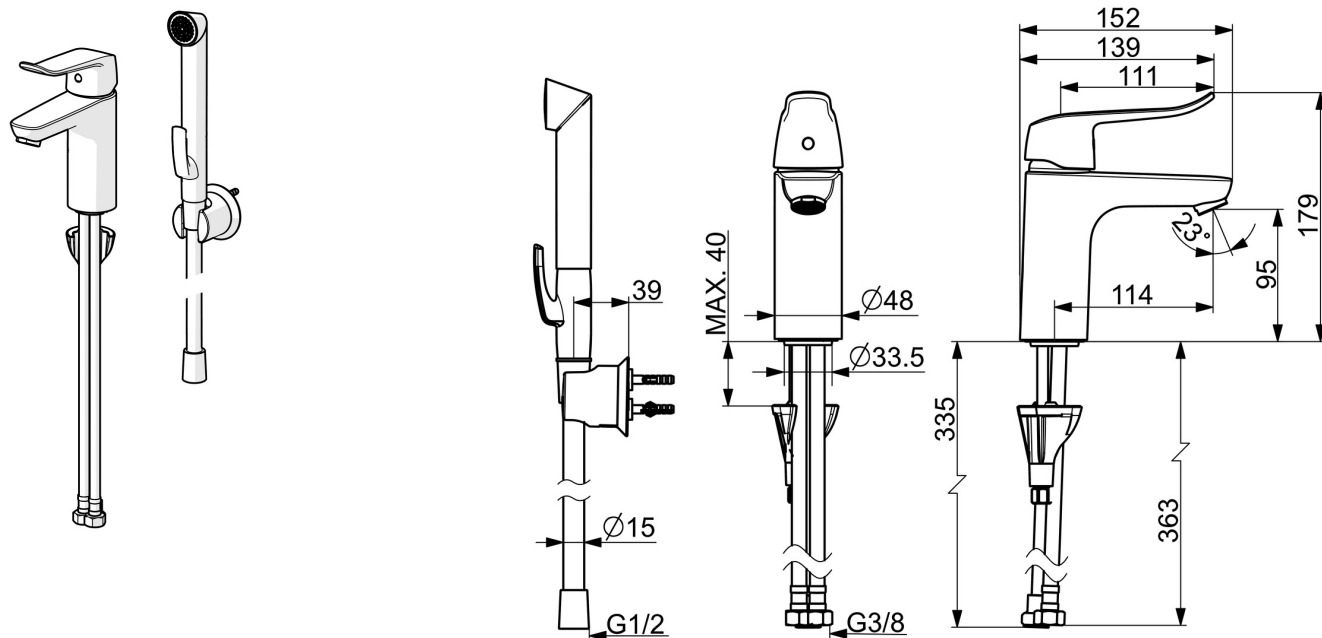

EAN: 4057304010774
static.hansa.com/46282206

- Umývadlo
- Zdravotná starostlivosť a opatrovatelstvo
- Jednopáková, Bidetta
- Stojanková
- Chróm
- Pevné výtokové rameno
- PCA® - aerátor s konštantným prietokom vody aj pri kolísaní tlaku, CASCADE® - aerátor
- Dlhá páka, Jedna ovládacia páka / rukoväť, Páka so symbolom teplej a studenej vody
- Automatické vrátenie prepínača do pôvodnej polohy
- Ručná sprcha, Držiak sprchy, Sprchová hadica (1500 mm)
- Senzitívny - Jemný prúd vody
- Bidetta - ručná sprcha
- Funkcie pre nastavenie maximálnej teploty a prietoku vody, Nastaviteľný obmedzovač teploty vody (súčasť dodávky, možnosť dodatočnej inštalácie)
- ø 40 mm keramická kartuša pre ovládanie teploty a prietoku vody, Spätný ventil (-y), Filter, filtre na nečistoty
- Flexibilné pripojovacie hadičky
- Telo batérie z mosadze DZR, 3S - inštalčný systém pre bezpečné a jednoduché upevnenie batérie
- Bez odtokovej garnitúry, Bez otvoru na tiahlo
- zabezpečené proti spätnému toku pri použití v domácnosti (podľa DIN EN 1717)
- 1-prúdová

Technické údaje

Vlastnosti prietoku

Prietok pri tlaku 3 bar (s ovládačom prietoku)	6.0 l/min
Pokles tlaku pri prietoku (0,1 l/s)	2 bar

Technické vlastnosti

Veľkosť DN (menovitý rozmer)	DN15
Dodávka teplej vody	max. +70°C
Pracovný tlak	0.5-10 bar
Spojovacia veľkosť	G3/8
Projection	114 mm
Spätná klapka (STN EN 1717)	HC
Materiál	Mosadz