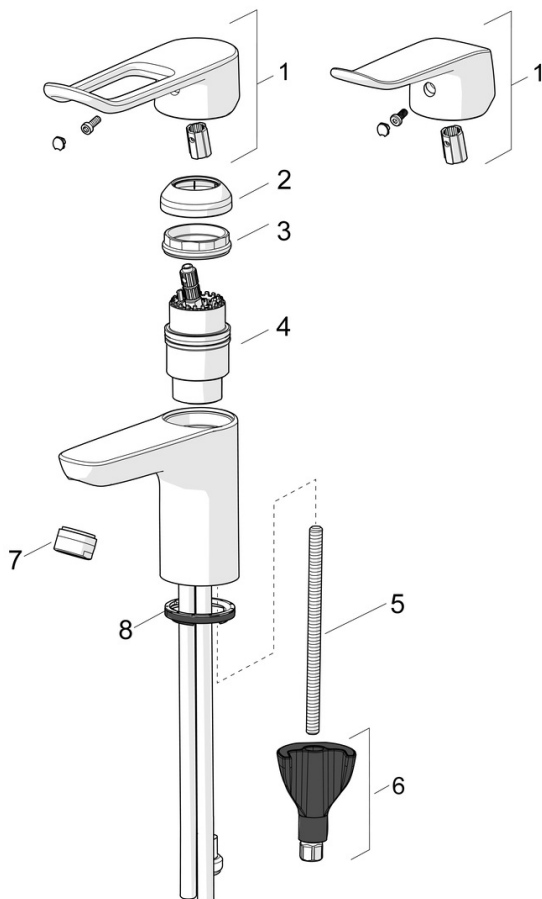

EAN: 4057304010774
static.hansa.com/46282206

- Wastafel
- Gezondheid en verzorging
- Eengreeps, Bidetta
- Wastafelmontage
- Chroom
- Vaste uitloop
- PCA® mousseur voor een drukonafhankelijke doorstroom, CASCADE® mousseur
- Lange hendel, Eengreeps bediend, Hendel met warm-koud-aanduiding
- Automatische reset
- Handdouche, Douchehouder, Doucheslang (1500 mm)
- Sensitief – zachte waterstroom
- Bidetta handdouche
- Temperatuurbegrenzer, Temperatuurbegrenzer (achteraf instelbaar)
- \varnothing 40 mm keramisch binnenwerk voor debiet en temperatuur instelling, Terugslagklep, Vuilfilter(s)
- Flexibele aansluitslang(en)
- Kraanhuis gemaakt van DZR messing, 3S-installatie
- Zonder afvoergarnituur, Zonder trekstangopening
- Ingebouwde beveiliging tegen terugstromen Voor gebruik in huis (conform DIN EN 1717)
- 1-stralig

Technische gegevens

Doorstromingseigenschappen

Doorstroomhoeveelheid bij 3 bar (met debietregelaar)	6.0 l/min
Drukverlies bij doorstroomhoeveelheid (0,1 l/s)	2 bar

Technische eigenschappen

DN-maat	DN15
Warmwatertoevoer	max. +70°C
Werkdruk	0.5-10 bar
Aansluitmaat	G3/8
Projection	114 mm
Terugstroom beveiliging (EN1717)	HC
Materiaal	brass

Voorschriften

EN-norm	EN 817, EN 1113
Geluidsklasse	I (ISO 3822)

Toestemmingen en Verklaringen

Verklaring van overeenstemming	DoC
EPD	S-P-06391

Reserveonderdelen

SP45022186

	Naam	Code
01	Hendel, L=136 Chromo	59914719
01	Lange hendel, L=162 Chromo	59914716
02	Kap Chromo	59914478
03	Schroefring, M42x1.5, SW 38	59914128
04	Binnenwerk, 4.0 Classic	59914129
05	Bevestigingsschroeven, M8x1, L=130	59914474
06	Bevestigingsset	59914475
07	Mousseur, M24x1, 6 l/min Chromo	59914476
07	Mousseur, M24x1 STD PL HC A Laminar (2013-) Chromo	59914054
08	Wasser	59914591
N.I.	Wastegarnituur, (2019-) Chromo	59914764
N.I.	Doucheslang, L=1750 Satijn	54120300
N.I.	Douchehouder Chromo	04430100
N.I.	Bidetta handdouche Chromo	59914162