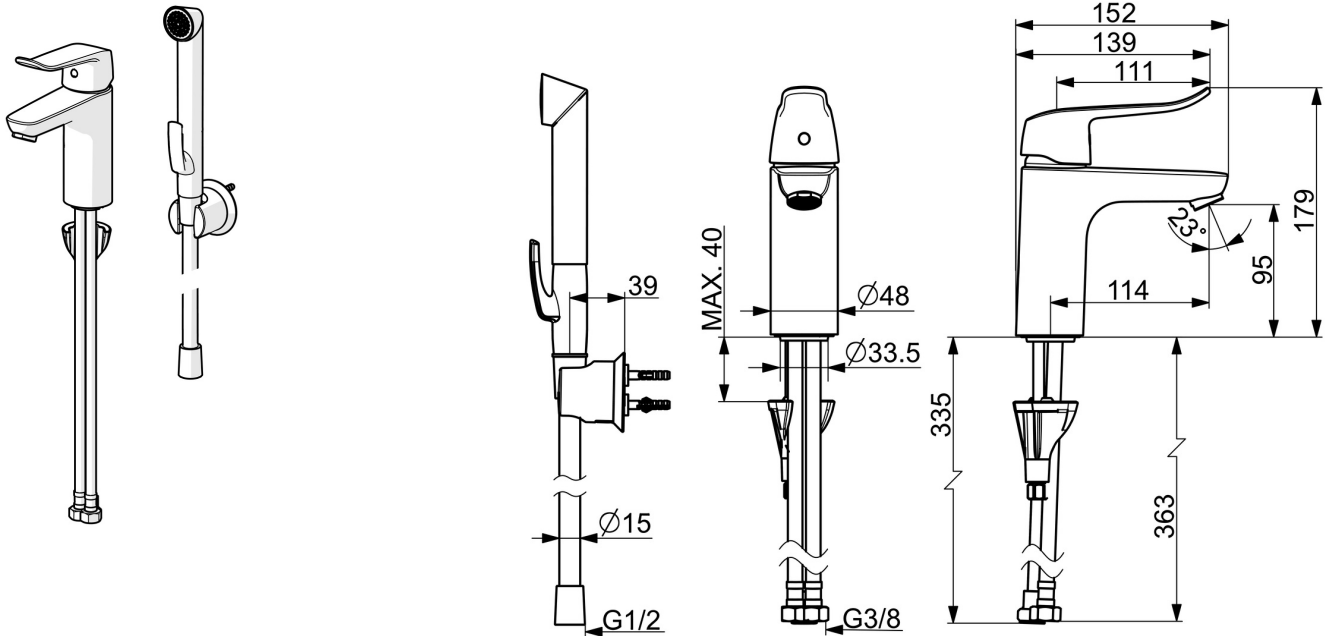

EAN: 4057304010774
static.hansa.com/46282206

- Wastafel
- Gezondheid en verzorging
- Eengreeps, Bidetta
- Wastafelmontage
- Chroom
- Vaste uitloop
- PCA® mousseur voor een drukonafhankelijke doorstroom, CASCADE® mousseur
- Lange hendel, Eengreeps bediend, Hendel met warm-koud-aanduiding
- Automatische reset
- Handdouche, Douchehouder, Doucheslang (1500 mm)
- Sensitief – zachte waterstroom
- Bidetta handdouche
- Temperatuurbegrenzer, Temperatuurbegrenzer (achteraf instelbaar)
- \varnothing 40 mm keramisch binnenwerk voor debiet en temperatuur instelling, Terugslagklep, Vuilfilter(s)
- Flexibele aansluitslang(en)
- Kraanhuis gemaakt van DZR messing, 3S-installatie
- Zonder afvoergarnituur, Zonder trekstangopening
- Ingebouwde beveiliging tegen terugstromen Voor gebruik in huis (conform DIN EN 1717)
- 1-stralig

Technische gegevens

Doorstromingseigenschappen

Doorstroomhoeveelheid bij 3 bar (met debietregelaar)	6.0 l/min
Drukverlies bij doorstroomhoeveelheid (0,1 l/s)	2 bar

Technische eigenschappen

DN-maat	DN15
Warmwatertoevoer	max. +70°C
Werkdruk	0.5-10 bar
Aansluitmaat	G3/8
Projection	114 mm
Terugstroom beveiliging (EN1717)	HC
Materiaal	brass

Voorschriften

EN-norm	EN 817, EN 1113
Geluidsklasse	I (ISO 3822)

Toestemmingen en Verklaringen

Verklaring van overeenstemming	DoC
EPD	S-P-06391

Reserveonderdelen

SP45022186

	Naam	Code
01	Hendel, L=136 Chromo	59914719
01	Lange hendel, L=162 Chromo	59914716
02	Kap Chromo	59914478
03	Schroefring, M42x1.5, SW 38	59914128
04	Binnenwerk, 4.0 Classic	59914129
05	Bevestigingsschroeven, M8x1, L=130	59914474
06	Bevestigingsset	59914475
07	Mousseur, M24x1, 6 l/min Chromo	59914476
07	Mousseur, M24x1 STD PL HC A Laminar (2013-) Chromo	59914054
08	Wasser	59914591
N.I.	Wastegarnituur, (2019-) Chromo	59914764
N.I.	Doucheslang, L=1750 Satijn	54120300
N.I.	Douchehouder Chromo	04430100
N.I.	Bidetta handdouche Chromo	59914162