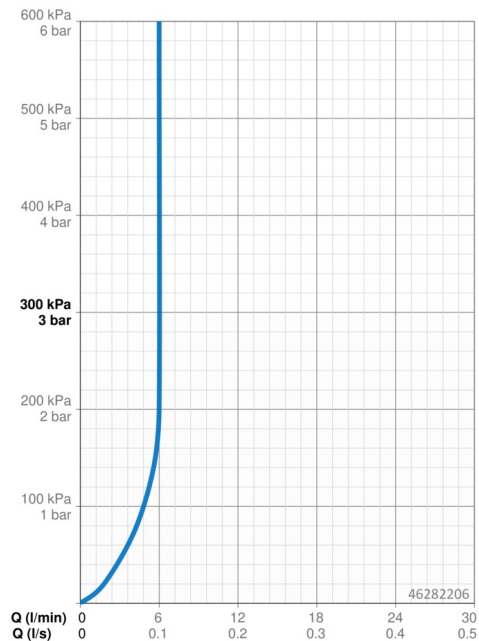

Technische gegevens

Doorstromingseigenschappen

Doorstroomhoeveelheid bij 3 bar (met debietregelaar)	6.0 l/min
Drukverlies bij doorstroomhoeveelheid (0,1 l/s)	2 bar

Technische eigenschappen

DN-maat	DN15
Warmwatertoevoer	max. +70°C
Werkdruk	0.5-10 bar
Aansluitmaat	G3/8
Projection	114 mm
Terugstroom beveiliging (EN1717)	HC
Materiaal	brass

Voorschriften

EN-norm	EN 817, EN 1113
Geluidsklasse	I (ISO 3822)

Toestemmingen en Verklaringen

Verklaring van overeenstemming	DoC
EPD	S-P-06391