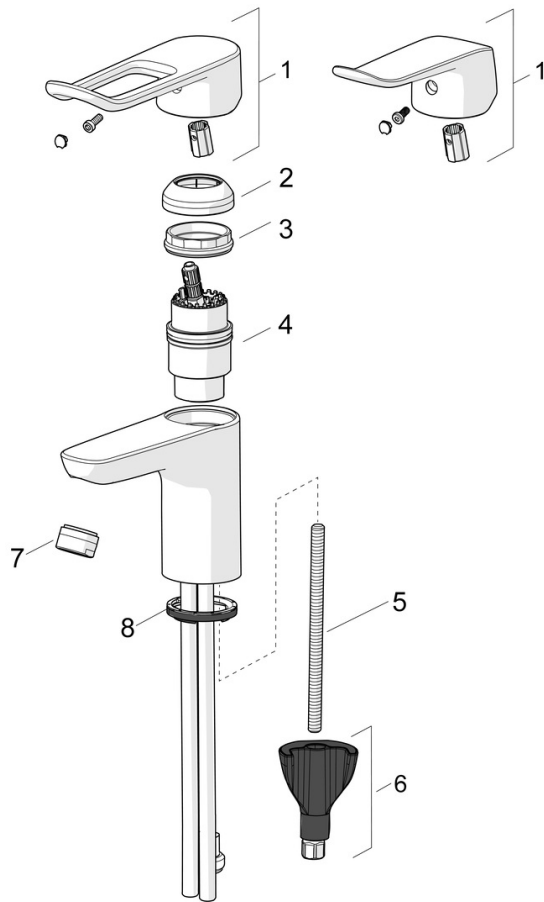

EAN: 4057304010774
static.hansa.com/46282206

- Lavabo
- Santé & soins
- Monocommande, Bidetta
- Montage sur plaque
- Chrome
- Bec fixe
- PCA - Mousseur à débit constant indépendamment de la pression, CASCADE®
- Levier PMR, Levier monocommande, Levier avec symbole C+F
- Réinitialisation automatique
- Douchette, Support de douchette, Flexible de douche (1500 mm)
- Sensitif - Jet d'eau doux
- Douchette à main Bidetta
- Limiteur de température et de débit, Limiteur de température ajustable
- Cartouche céramique de \varnothing 40 mm pour contrôle de température et de débit, Valve(s) anti-retour, Filtre(s) à impuretés
- Raccordement par flexibles
- Corps en laiton DZR, Système de fixation rapide 3S
- Sans bonde de vidage push, Sans bonde de vidage à tirette
- Système anti-refoulement intégré pour une utilisation domestique (conforme à la norme DIN EN 1717)
- 1 jet

Caractéristiques techniques

Caractéristiques de débit

Débit à 3 bar (avec limiteur de débit)	6.0 l/min
Perte de charge avec débit (0,1 l/s)	2 bar

Caractéristiques techniques

Taille DN (diamètre nominal)	DN15
Alimentation en eau chaude	max. +70°C
Pression de service	0.5-10 bar
Taille de raccord	G3/8
Saillie	114 mm
Dispositif de protection (EN1717)	HC
Matériau	brass

Pièces de rechange

SP45022186

	Nom	Code
01	Levier, L=136	59914719
01	Levier long, L=162	59914716
02	Chape	59914478
03	Écrou de maintien, M42x1.5, SW 38	59914128
04	Cartouche, 4.0 Classic	59914129
05	Vis, M8x1, L=130	59914474
06	Ensemble de fixation	59914475
07	Aérateur, M24x1, 6 l/min	59914476
07	Aérateur, M24x1 STD PL HC A Laminar (2013-)	59914054
08	Bague	59914591
N.I.	Vidage, (2019-)	59914764
N.I.	Flexible, L=1750 Satin	54120300
N.I.	Support douchette	04430100
N.I.	Douchette Bidetta	59914162