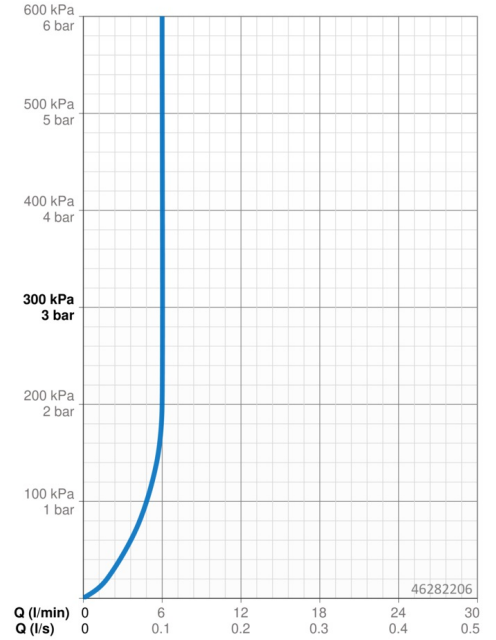

EAN: 4057304010774
static.hansa.com/46282206

- Lavabo
- Santé & soins
- Monocommande, Bidetta
- Montage sur plaque
- Chrome
- Bec fixe
- PCA - Mousseur à débit constant indépendamment de la pression, CASCADE®
- Levier PMR, Levier monocommande, Levier avec symbole C+F
- Réinitialisation automatique
- Douchette, Support de douchette, Flexible de douche (1500 mm)
- Sensitif - Jet d'eau doux
- Douchette à main Bidetta
- Limiteur de température et de débit, Limiteur de température ajustable
- Cartouche céramique de \varnothing 40 mm pour contrôle de température et de débit, Valve(s) anti-retour, Filtre(s) à impuretés
- Raccordement par flexibles
- Corps en laiton DZR, Système de fixation rapide 3S
- Sans bonde de vidage push, Sans bonde de vidage à tirette
- Système anti-refoulement intégré pour une utilisation domestique (conforme à la norme DIN EN 1717)
- 1 jet

Caractéristiques techniques

Caractéristiques de débit

Débit à 3 bar (avec limiteur de débit)	6.0 l/min
Perte de charge avec débit (0,1 l/s)	2 bar

Caractéristiques techniques

Taille DN (diamètre nominal)	DN15
Alimentation en eau chaude	max. +70°C
Pression de service	0.5-10 bar
Taille de raccord	G3/8
Saillie	114 mm
Dispositif de protection (EN1717)	HC
Matériau	brass

Règlementations

Norme EN	EN 817, EN 1113
Classe acoustique	I (ISO 3822)

Certificats et normes

Déclaration de conformité	DoC
EPD	S-P-06391

Durabilité

EPD module A1 (kg CO2 eq.)	9,63
EPD module A2 (kg CO2 eq.)	0,46
EPD module A3 (kg CO2 eq.)	0,91
EPD module A1-A3 (kg CO2 eq.)	11,00
EPD module A4 (kg CO2 eq.)	0,30
EPD module B7 (kg CO2 eq.)	1854,00
EPD module C2 (kg CO2 eq.)	0,02
EPD module C3 (kg CO2 eq.)	0,02
EPD module C4 (kg CO2 eq.)	0,08
EPD module D (kg CO2 eq.)	-7,82