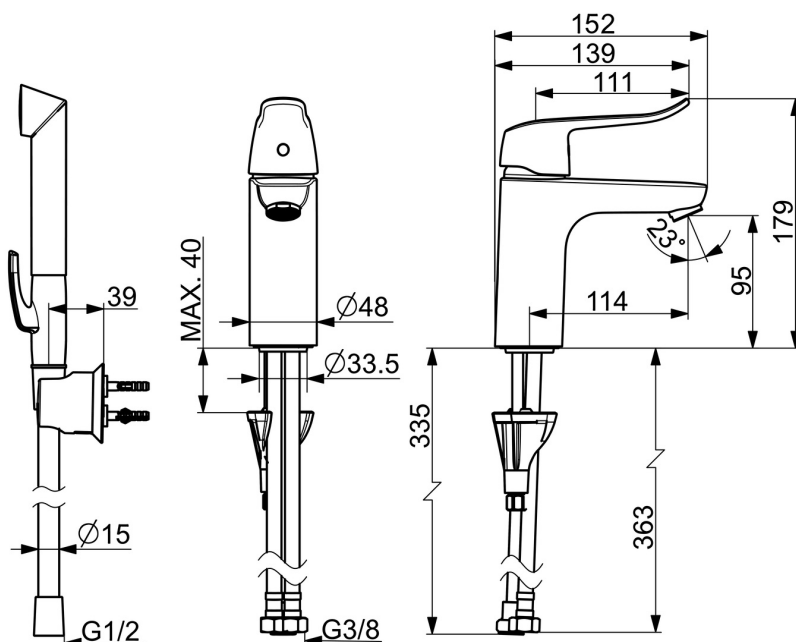

EAN: 4057304010774
static.hansa.com/46282206

- Lavabo
- Santé & soins
- Monocommande, Bidetta
- Montage sur plaque
- Chrome
- Bec fixe
- PCA - Mousseur à débit constant indépendamment de la pression, CASCADE®
- Levier PMR, Levier monocommande, Levier avec symbole C+F
- Réinitialisation automatique
- Douchette, Support de douchette, Flexible de douche (1500 mm)
- Sensitif - Jet d'eau doux
- Douchette à main Bidetta
- Limiteur de température et de débit, Limiteur de température ajustable
- Cartouche céramique de \varnothing 40 mm pour contrôle de température et de débit, Valve(s) anti-retour, Filtre(s) à impuretés
- Raccordement par flexibles
- Corps en laiton DZR, Système de fixation rapide 3S
- Sans bonde de vidage push, Sans bonde de vidage à tirette
- Système anti-refoulement intégré pour une utilisation domestique (conforme à la norme DIN EN 1717)
- 1 jet

Caractéristiques techniques

Caractéristiques de débit

Débit à 3 bar (avec limiteur de débit)	6.0 l/min
Perte de charge avec débit (0,1 l/s)	2 bar

Caractéristiques techniques

Taille DN (diamètre nominal)	DN15
Alimentation en eau chaude	max. +70°C
Pression de service	0.5-10 bar
Taille de raccord	G3/8
Saillie	114 mm
Dispositif de protection (EN1717)	HC
Matériau	brass

Pièces de rechange

SP45022186

	Nom	Code
01	Levier, L=136	59914719
01	Levier long, L=162	59914716
02	Chape	59914478
03	Écrou de maintien, M42x1.5, SW 38	59914128
04	Cartouche, 4.0 Classic	59914129
05	Vis, M8x1, L=130	59914474
06	Ensemble de fixation	59914475
07	Aérateur, M24x1, 6 l/min	59914476
07	Aérateur, M24x1 STD PL HC A Laminar (2013-)	59914054
08	Bague	59914591
N.I.	Vidage, (2019-)	59914764
N.I.	Flexible, L=1750 Satin	54120300
N.I.	Support douchette	04430100
N.I.	Douchette Bidetta	59914162