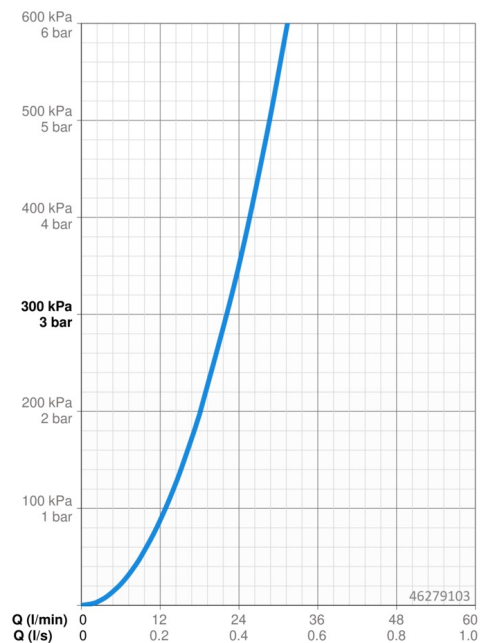

Technische Daten

Durchflusseigenschaften

Durchfluss bei 3 bar **22.2 l/min**

Technische Eigenschaften

Warmwasserversorgung **max. +80°C**

Arbeitsdruck **0.5-10 bar**

Vorschriften

EN Standard **EN 817**

Ersatzteile

SP46279103

	Name	Art.-Nr.
1	Hebel	59913678
1.1	Schraube, M5x8, SW2.5	59904755
1.3	Dekorkappe Grau	59912112
2	Rosette Ausgelaufen	59912933
2.1	Abdeckhülse	59912511
2.2	O-Ring, 41x3	59913215
2.3	Schraube, M5x25	59912881
2.7	PVC-Befestigungsplatte Ausgelaufen	59913047
2.9	Befestigungsplatte	59913034
2.10	Schraube, M4.5x80	59912890
4	Kartusche, 3.5 Classic	59913075
4	Kartusche, 3.5 Eco	59912324
4.1	Temperatur-Anschlagring	59912325
4.2	O-Ring, d 28.24x2.62 Ausgelaufen	59912590
4.3	Schraubhülse, M38x1	59912115
4.4	O-Ring, d 10.10x1.60 Ausgelaufen	59905072
5.6	Blindstopfen	59912981
7	Funktionseinheit, H/C reversed	59912978
7	Funktionseinheit, 3.5, (2011-) Ausgelaufen	59913376
7.1	Überwurfmutter	59912984
7.4	Anschlussnippel, (2014-)	59913885
7.5	O-Ring, d 14x2	59912982
N.I.	Verlängerungssatz, 20 mm	59912754