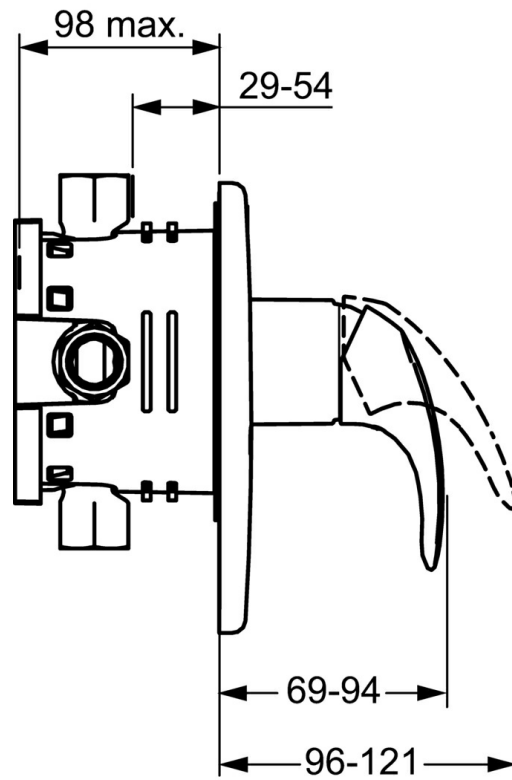

EAN: 4015474237742
static.hansa.com/46279103

- Dusche
- Einhebelmischer, Fertigmontageset
- Wandmontage für Unterputz-Einbaukörper
- Chrom
- Einhandbedienhebel/Griff, Hebel mit W+K-Kennzeichnung
- Rosette soft edge, Rosette mit Schrauben

Technische Daten

Durchflusseigenschaften

Durchfluss bei 3 bar **22.2 l/min**

Technische Eigenschaften

Warmwasserversorgung **max. +80°C**

Arbeitsdruck **0.5-10 bar**

Vorschriften

EN Standard **EN 817**

Ersatzteile

SP46279103

	Name	Art.-Nr.
1	Hebel	59913678
1.1	Schraube, M5x8, SW2.5	59904755
1.3	Dekorkappe Grau	59912112
2	Rosette Ausgelaufen	59912933
2.1	Abdeckhülse	59912511
2.2	O-Ring, 41x3	59913215
2.3	Schraube, M5x25	59912881
2.7	PVC-Befestigungsplatte Ausgelaufen	59913047
2.9	Befestigungsplatte	59913034
2.10	Schraube, M4.5x80	59912890
4	Kartusche, 3.5 Classic	59913075
4	Kartusche, 3.5 Eco	59912324
4.1	Temperatur-Anschlagring	59912325
4.2	O-Ring, d 28.24x2.62 Ausgelaufen	59912590
4.3	Schraubhülse, M38x1	59912115
4.4	O-Ring, d 10.10x1.60 Ausgelaufen	59905072
5.6	Blindstopfen	59912981
7	Funktionseinheit, H/C reversed	59912978
7	Funktionseinheit, 3.5, (2011-) Ausgelaufen	59913376
7.1	Überwurfmutter	59912984
7.4	Anschlussnippel, (2014-)	59913885
7.5	O-Ring, d 14x2	59912982
N.I.	Verlängerungssatz, 20 mm	59912754