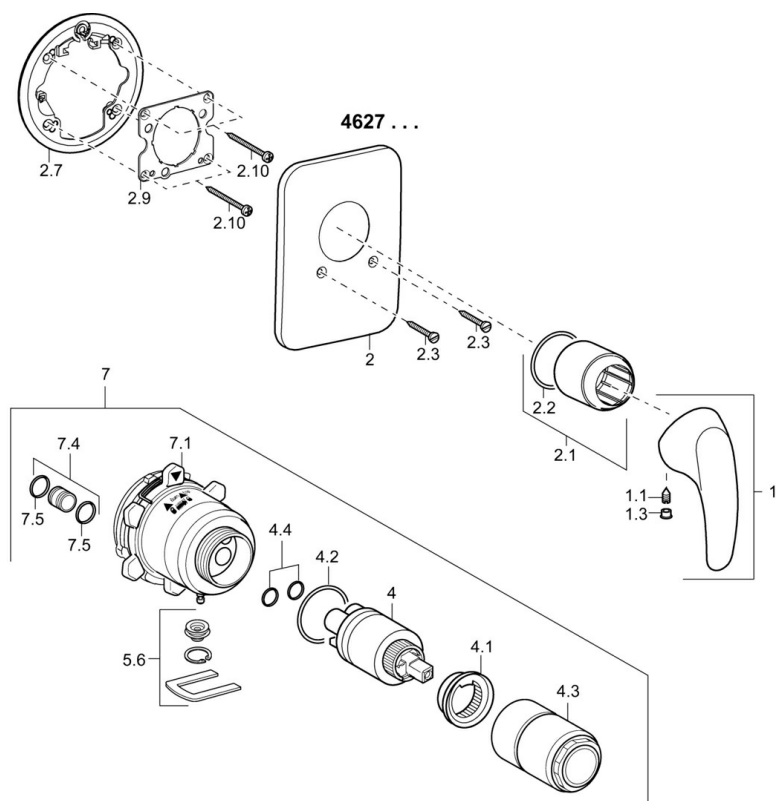

EAN: 4015474237742
static.hansa.com/46279103

- Dusche
- Einhebelmischer, Fertigmontageset
- Wandmontage für Unterputz-Einbaukörper
- Chrom
- Einhandbedienhebel/Griff, Hebel mit W+K-Kennzeichnung
- Rosette soft edge, Rosette mit Schrauben

Technische Daten

Durchflusseigenschaften

Durchfluss bei 3 bar **22.2 l/min**

Technische Eigenschaften

Warmwasserversorgung **max. +80°C**

Arbeitsdruck **0.5-10 bar**

Vorschriften

EN Standard **EN 817**

Ersatzteile

SP46279103

	Name	Art.-Nr.
1	Hebel	59913678
1.1	Schraube, M5x8, SW2.5	59904755
1.3	Dekorkappe Grau	59912112
2	Rosette Ausgelaufen	59912933
2.1	Abdeckhülse	59912511
2.2	O-Ring, 41x3	59913215
2.3	Schraube, M5x25	59912881
2.7	PVC-Befestigungsplatte Ausgelaufen	59913047
2.9	Befestigungsplatte	59913034
2.10	Schraube, M4.5x80	59912890
4	Kartusche, 3.5 Classic	59913075
4	Kartusche, 3.5 Eco	59912324
4.1	Temperatur-Anschlagring	59912325
4.2	O-Ring, d 28.24x2.62 Ausgelaufen	59912590
4.3	Schraubhülse, M38x1	59912115
4.4	O-Ring, d 10.10x1.60 Ausgelaufen	59905072
5.6	Blindstopfen	59912981
7	Funktionseinheit, H/C reversed	59912978
7	Funktionseinheit, 3.5, (2011-) Ausgelaufen	59913376
7.1	Überwurfmutter	59912984
7.4	Anschlussnippel, (2014-)	59913885
7.5	O-Ring, d 14x2	59912982
N.I.	Verlängerungssatz, 20 mm	59912754