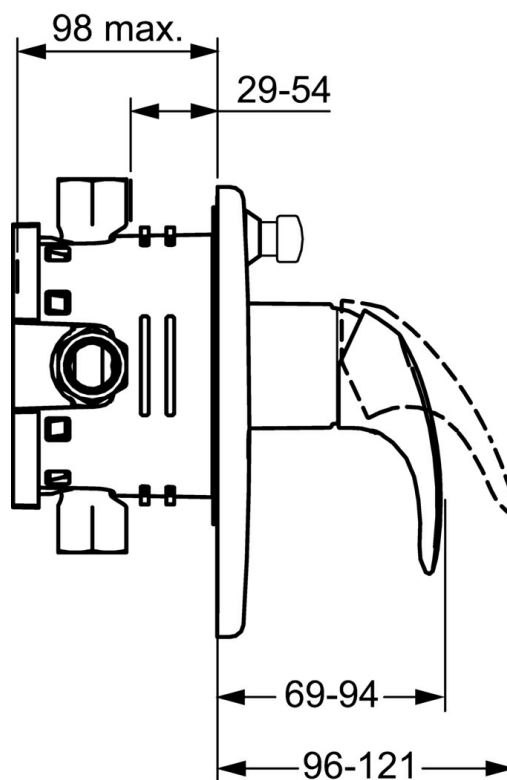

EAN: 4015474236998  
[static.hansa.com/46269103](http://static.hansa.com/46269103)

- Sprcha a vaňa
- Jednopaková, Sada pre konečnú montáž
- Podomietková inštalácia
- Chróm
- Jedna ovládacia páka / rukoväť, Páka so symbolom teplej a studenej vody
- Tlačný prepínač
- Soft edge rozeta, Vonkajšia ružica pripevnená skrutkami
- Montážny systém B-Lock

### Technické vlastnosti

Dodávka teplej vody	max. +80°C
Pracovný tlak	0.5-10 bar

### SP46269103

	Názov	Kód
1	Ovládacia rukoväť	59913678
1.1	Skrutka, M5x8, SW2.5	59904755
1.3	Záslepka Sivá	59912112
2	Krycí diel Ukončené	59912932
2.1	Ružice	59912511
2.2	O-kružok, 41x3	59913215
2.3	Skrutka, M5x25	59912881
2.4	Krytka Eko drez-kapna	59912924
2.6	Snap	59912926
2.7	Podložka	59913048
2.8	O-kružok, d 7.65x1.78	59902337
2.9	[SK1669]	59913034
2.10	Skrutka, M4.5x80	59912890
4	Kartuš, 3.5 Eco	59912324
4	Kartuš, 3.5 Classic	59913075
4.1	Temperature adjustment limiter	59912325
4.2	O-kružok, d 28.24x2.62 Ukončené	59912590
4.3	Skrutka rukáv, M38x1	59912115
4.4	O-kružok, d 10.10x1.60 Ukončené	59905072
5	Prepínač	59912985
5.3	Tesnenie sada Ukončené	59912997
7	Funkčná jednotka, H/C reversed	59912978
7	Funkčná jednotka, 3.5 Ukončené	59913379
7	Funkčná jednotka, 3.5 (2011-) Ukončené	59913380
7.1	Blind nut	59912984
7.4	Pripojovacie šróbenie Ukončené	59912983
7.5	O-kružok, d 14x2	59912982
N.I.	Nadstavňý segment, 20 mm	59912754