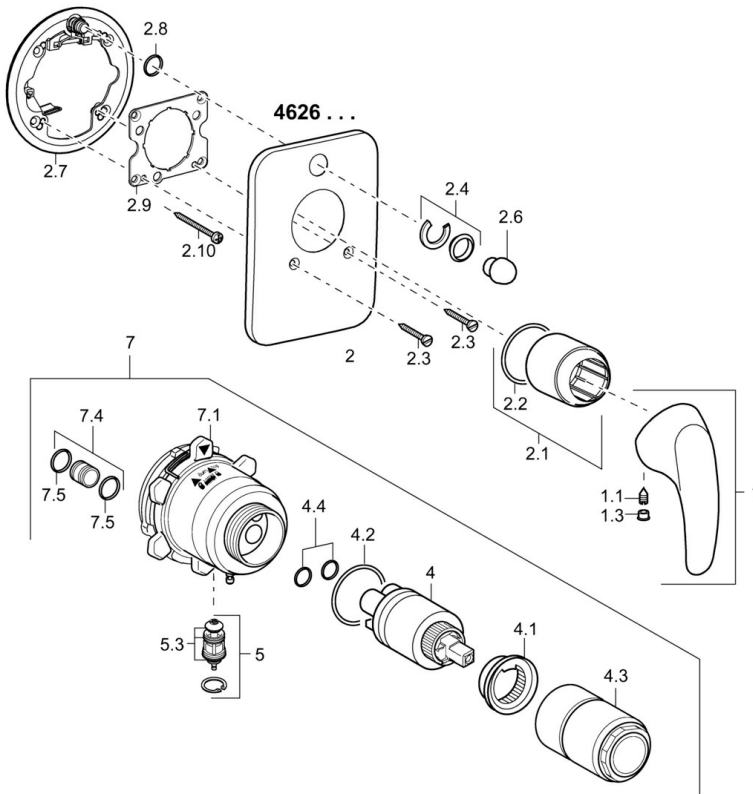

EAN: 4015474236998  
[static.hansa.com/46269103](http://static.hansa.com/46269103)

- Sprcha a vaňa
- Jednopaková, Sada pre konečnú montáž
- Podomietková inštalácia
- Chróm
- Jedna ovládacia páka / rukoväť, Páka so symbolom teplej a studenej vody
- Tlačný prepínač
- Soft edge rozeta, Vonkajšia ružica pripevnená skrutkami
- Montážny systém B-Lock

### SP46269103

	Názov	Kód
1	Ovládacia rukoväť	59913678
1.1	Skrutka, M5x8, SW2.5	59904755
1.3	Záslepka Sivá	59912112
2	Krycí diel Ukončené	59912932
2.1	Ružice	59912511
2.2	O-kružok, 41x3	59913215
2.3	Skrutka, M5x25	59912881
2.4	Krytka Eko drez-kapna	59912924
2.6	Snap	59912926
2.7	Podložka	59913048
2.8	O-kružok, d 7.65x1.78	59902337
2.9	[SK1669]	59913034
2.10	Skrutka, M4.5x80	59912890
4	Kartuš, 3.5 Eco	59912324
4	Kartuš, 3.5 Classic	59913075
4.1	Temperature adjustment limiter	59912325
4.2	O-kružok, d 28.24x2.62 Ukončené	59912590
4.3	Skrutka rukáv, M38x1	59912115
4.4	O-kružok, d 10.10x1.60 Ukončené	59905072
5	Prepínač	59912985
5.3	Tesnenie sada Ukončené	59912997
7	Funkčná jednotka, H/C reversed	59912978
7	Funkčná jednotka, 3.5 Ukončené	59913379
7	Funkčná jednotka, 3.5 (2011-) Ukončené	59913380
7.1	Blind nut	59912984
7.4	Pripojovacie šróbenie Ukončené	59912983
7.5	O-kružok, d 14x2	59912982
N.I.	Nadstavňý segment, 20 mm	59912754