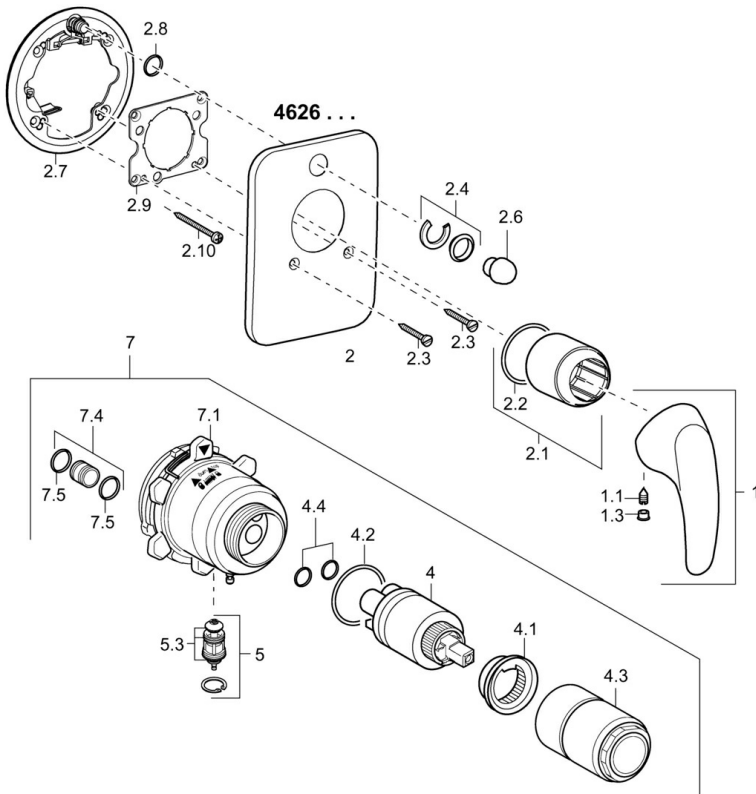

EAN: 4015474236998
static.hansa.com/46269103

- Wanne & Dusche
- Einhebelmischer, Fertigmontageset
- Wandmontage für Unterputz-Einbaukörper
- Chrom
- Einhandbedienhebel/Griff, Hebel mit W+K-Kennzeichnung
- Druckumsteller
- Rosette soft edge, Rosette mit Schrauben
- B-Lock Verschluss-System (Bajonettverschluss)

Technische Daten

Technische Eigenschaften

Warmwasserversorgung	max. +80°C
Arbeitsdruck	0.5-10 bar

Vorschriften

EN Standard	EN 817
-------------	---------------

Ersatzteile

SP46269103

	Name	Art.-Nr.
1	Hebel	59913678
1.1	Schraube, M5x8, SW2.5	59904755
1.3	Dekorkappe Grau	59912112
2	Deckplatte Ausgelaufen	59912932
2.1	Abdeckhülse	59912511
2.2	O-Ring, 41x3	59913215
2.3	Schraube, M5x25	59912881
2.4	Begrenzungskappe	59912924
2.6	Druckknopf	59912926
2.7	PVC-Befestigungsplatte	59913048
2.8	O-Ring, d 7.65x1.78	59902337
2.9	Befestigungsplatte	59913034
2.10	Schraube, M4.5x80	59912890
4	Kartusche, 3.5 Eco	59912324
4	Kartusche, 3.5 Classic	59913075
4.1	Temperatur-Anschlagring	59912325
4.2	O-Ring, d 28.24x2.62 Ausgelaufen	59912590
4.3	Schraubhülse, M38x1	59912115
4.4	O-Ring, d 10.10x1.60 Ausgelaufen	59905072
5	Umstellung	59912985
5.3	Dichtungskit Ausgelaufen	59912997
7	Funktionseinheit, H/C reversed	59912978
7	Funktionseinheit, 3.5 Ausgelaufen	59913379
7	Funktionseinheit, 3.5 (2011-) Ausgelaufen	59913380
7.1	Überwurfmutter	59912984
7.4	Anschlussnippel Ausgelaufen	59912983
7.5	O-Ring, d 14x2	59912982
N.I.	Verlängerungssatz, 20 mm	59912754