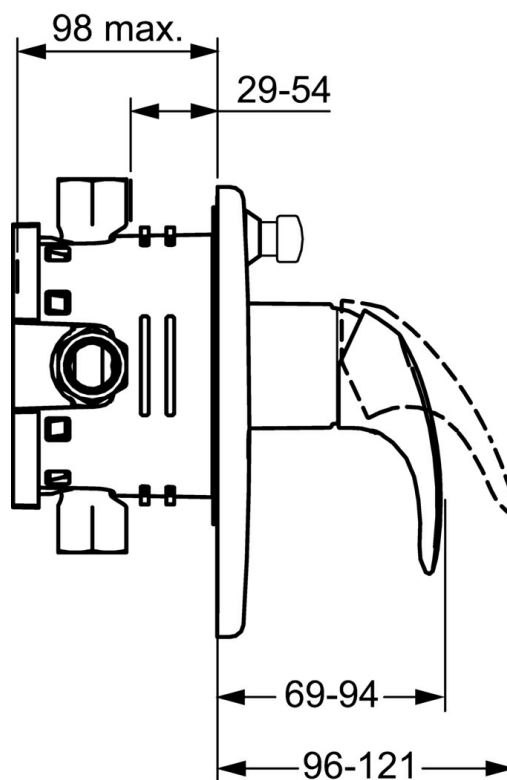

EAN: 4015474236998
static.hansa.com/46269103

- Wanne & Dusche
- Einhebelmischer, Fertigmontageset
- Wandmontage für Unterputz-Einbaukörper
- Chrom
- Einhandbedienhebel/Griff, Hebel mit W+K-Kennzeichnung
- Druckumsteller
- Rosette soft edge, Rosette mit Schrauben
- B-Lock Verschluss-System (Bajonettverschluss)

Technische Daten

Technische Eigenschaften

Warmwasserversorgung	max. +80°C
Arbeitsdruck	0.5-10 bar

Vorschriften

EN Standard	EN 817
-------------	---------------

Ersatzteile

SP46269103

	Name	Art.-Nr.
1	Hebel	59913678
1.1	Schraube, M5x8, SW2.5	59904755
1.3	Dekorkappe Grau	59912112
2	Deckplatte Ausgelaufen	59912932
2.1	Abdeckhülse	59912511
2.2	O-Ring, 41x3	59913215
2.3	Schraube, M5x25	59912881
2.4	Begrenzungskappe	59912924
2.6	Druckknopf	59912926
2.7	PVC-Befestigungsplatte	59913048
2.8	O-Ring, d 7.65x1.78	59902337
2.9	Befestigungsplatte	59913034
2.10	Schraube, M4.5x80	59912890
4	Kartusche, 3.5 Eco	59912324
4	Kartusche, 3.5 Classic	59913075
4.1	Temperatur-Anschlagring	59912325
4.2	O-Ring, d 28.24x2.62 Ausgelaufen	59912590
4.3	Schraubhülse, M38x1	59912115
4.4	O-Ring, d 10.10x1.60 Ausgelaufen	59905072
5	Umstellung	59912985
5.3	Dichtungskit Ausgelaufen	59912997
7	Funktionseinheit, H/C reversed	59912978
7	Funktionseinheit, 3.5 Ausgelaufen	59913379
7	Funktionseinheit, 3.5 (2011-) Ausgelaufen	59913380
7.1	Überwurfmutter	59912984
7.4	Anschlussnippel Ausgelaufen	59912983
7.5	O-Ring, d 14x2	59912982
N.I.	Verlängerungssatz, 20 mm	59912754