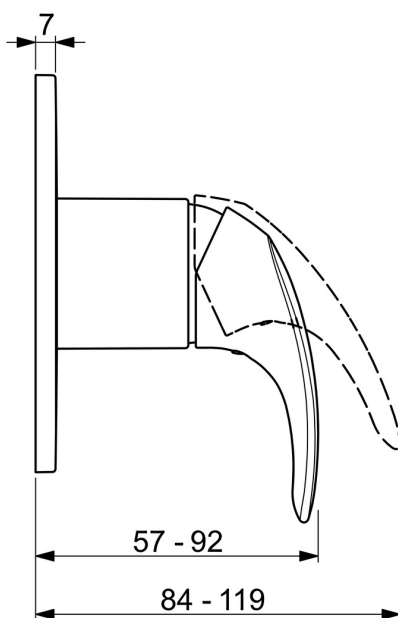

EAN: 4057304011696
static.hansa.com/46179103

- Sprcha a vaňa
- Jednopáková, Sada pre konečnú montáž
- Podomietková inštalácia
- Chróm
- Jedna ovládacia páka / rukovät, Páka so symbolom teplej a studenej vody
- Gulatá rozeta

Technické údaje

Technické vlastnosti

Dodávka teplej vody	max. +80°C
Pracovný tlak	1-10 bar

Predpisy

Norma EN	EN 817
----------	---------------

Schválenia a Prehlásenia

Vyhlásenie o zhode	DoC
EPD	S-P-07752

Náhradné diely

SP50709903

	Názov	Kód
01	Ovládacía rukoväť	59913678
02	Ružice	59912511
03	Krycí diel, d 90 mm	59914739
03	Krycí diel, d 130 mm	59914740