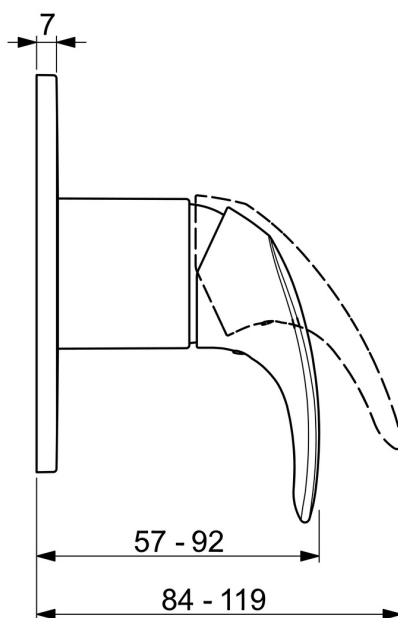

EAN: 4057304011696  
[static.hansa.com/46179103](https://static.hansa.com/46179103)

- Baignoire et douche
- Monocommande, Kit de finition
- Montage mural encastré
- Chrome
- Levier monocommande, Levier avec symbole C+F
- Rosace ronde

## Caractéristiques techniques

### SP50709903

---

	<b>Nom</b>	<b>Code</b>
01	Levier	59913678
02	Rosace	59912511
03	Rosaces, d 90 mm	59914739
03	Rosaces, d 130 mm	59914740