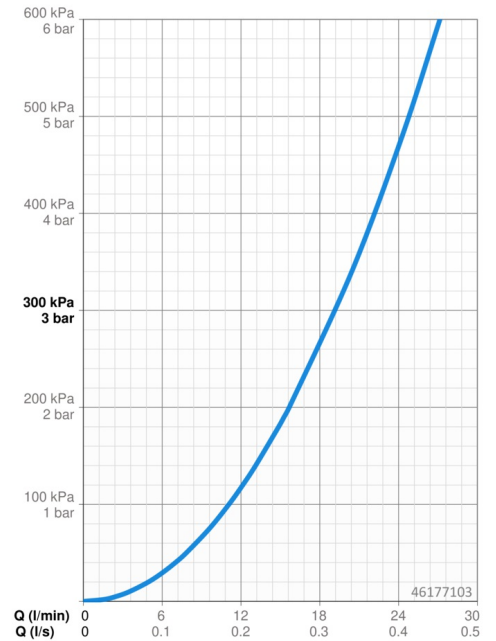

Technické údaje

Vlastnosti prietoku

Prietok pri tlaku 3 bar **19.2 l/min**

Technické vlastnosti

Dodávka teplej vody **max. +80°C**
 Pracovný tlak **0.5-10 bar**

Predpisy

Norma EN **EN 817**

Náhradné diely