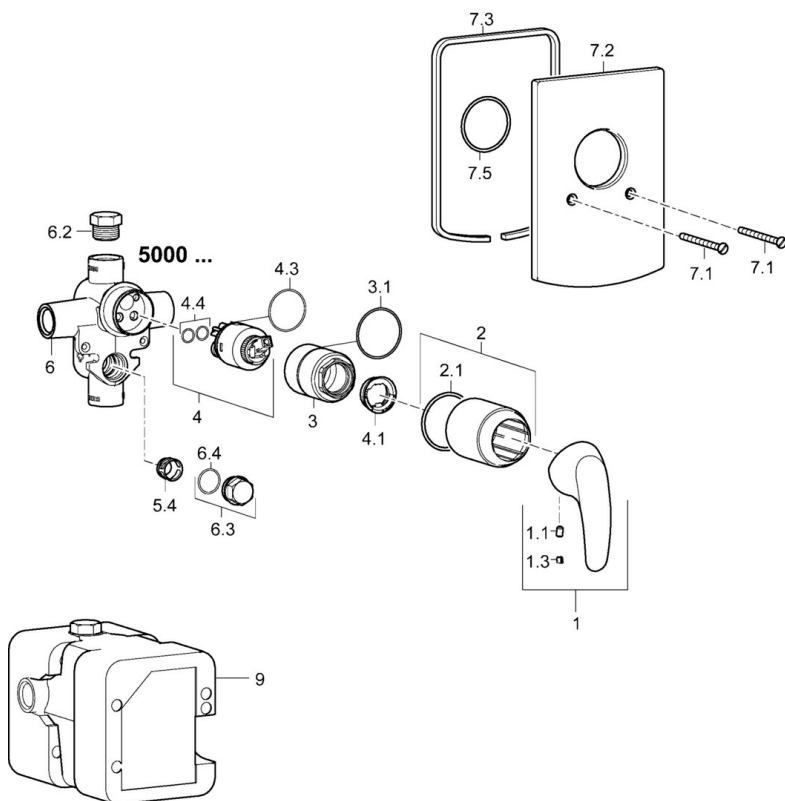

EAN: 4015474252769
static.hansa.com/46177103

- Riešenia pre sprchy
- Sada pre konečnú montáž, jednopáková
- Podomietková inštalácia
- Chróm
- Páka so symbolom teplej a studenej vody, Jedna ovládacia páka / rukoväť
- Prednastaviteľná teplota vody, Funkcie pre nastavenie maximálnej teploty a prietoku vody
- Štvorcová rozeta

Technické údaje

Vlastnosti prietoku

Prietok pri tlaku 3 bar **19.2 l/min**

Technické vlastnosti

Dodávka teplej vody **max. +80°C**
 Pracovný tlak **0.5-10 bar**

Predpisy

Norma EN **EN 817**

Náhradné diely

SP46177103

Název	Kód
1 Ovládací rukoväť	59913678
1.1 Skrutka, M5x8, SW2.5	59904755
1.3 Záslepka Sívá	59912112
2 Ružice	59912511
2.1 O-kružok, 41x3	59913215
7.1 Skrutka, M5x65	59904847
7.2 Krycí diel	59912508
7.3 Uzatváracie doštičky Ukončené	59912121
7.5 Tesnenie, 64.5x47x7 Ukončené	59912509