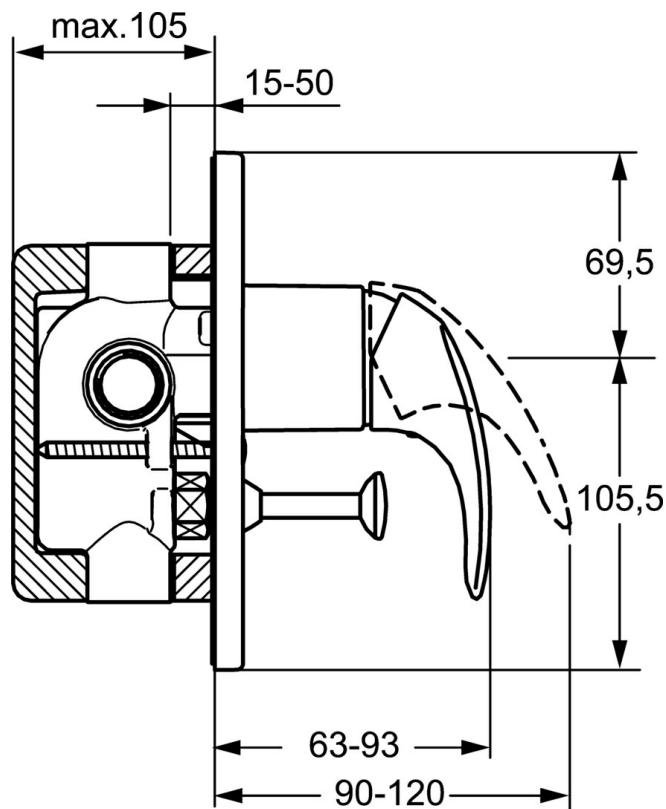

EAN: 4015474252769
static.hansa.com/46177103

- Riešenia pre sprchy
- Sada pre konečnú montáž, jednopáková
- Podomietková inštalácia
- Chróm
- Páka so symbolom teplej a studenej vody, Jedna ovládacia páka / rukoväť
- Prednastaviteľná teplota vody, Funkcie pre nastavenie maximálnej teploty a prietoku vody
- Štvorcová rozeta

Technické údaje

Vlastnosti prietoku

Prietok pri tlaku 3 bar **19.2 l/min**

Technické vlastnosti

Dodávka teplej vody **max. +80°C**
 Pracovný tlak **0.5-10 bar**

Predpisy

Norma EN **EN 817**

Náhradné diely

SP46177103

Název	Kód
1 Ovládací rukoväť	59913678
1.1 Skrutka, M5x8, SW2.5	59904755
1.3 Záslepka Sívá	59912112
2 Ružice	59912511
2.1 O-kružok, 41x3	59913215
7.1 Skrutka, M5x65	59904847
7.2 Krycí diel	59912508
7.3 Uzatváracie doštičky Ukončené	59912121
7.5 Tesnenie, 64.5x47x7 Ukončené	59912509