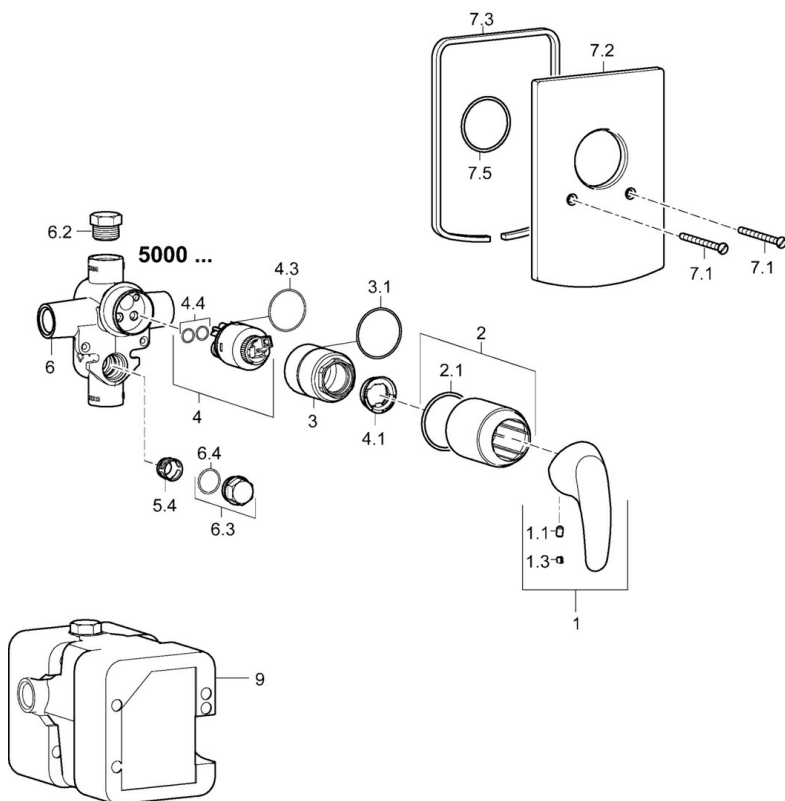

EAN: 4015474252769
static.hansa.com/46177103

- Douche oplossingen
- Afbouwset, Eengreeps
- Wandmontage voor inbouwunit
- Chrom
- Hendel met warm-koud-aanduiding, Eengreeps bediend
- Temperatuur vast instelbaar, Temperatuurbegrenzer
- Vierkante rozet

Technische gegevens

Doorstromingseigenschappen

Doorstroomhoeveelheid bij 3 bar **19.2 l/min**

Technische eigenschappen

Warmwatertoevoer **max. +80°C**
 Werkdruk **0.5-10 bar**

Voorschriften

EN-norm **EN 817**

Reserveonderdelen

SP46177103

	Naam	Code
1	Hendel Chroom	59913678
1.1	Schroef, M5x8, SW2.5	59904755
1.3	Sierdop Grijs	59912112
2	Rosassen Chroom	59912511
2.1	O-ring, 41x3	59913215
7.1	Schroef, M5x65 Chroom	59904847
7.2	Afdekplaat Chroom	59912508
7.3	Dichtingsplaten Chroom Stopgezet	59912121
7.5	Dichting, 64.5x47x7 Stopgezet	59912509