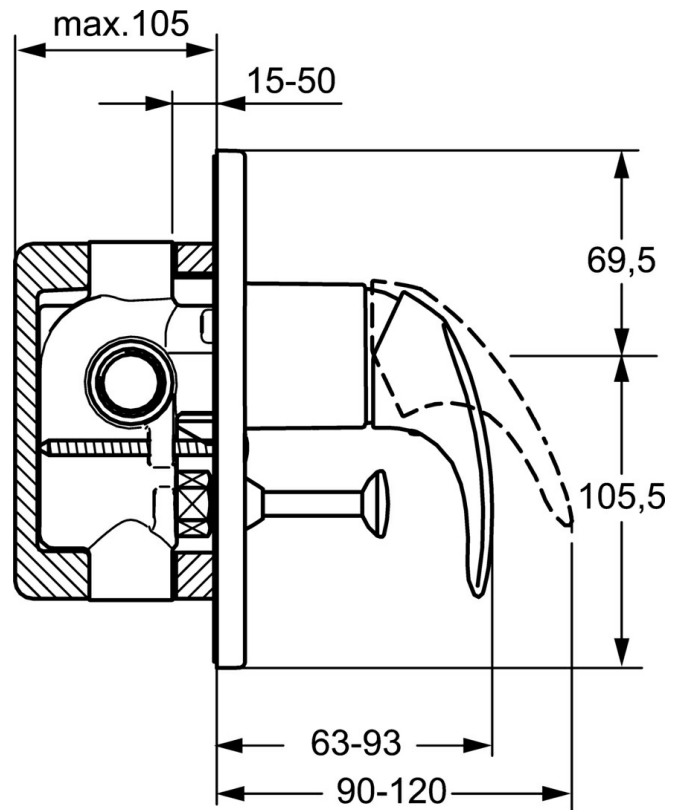

EAN: 4015474252769
static.hansa.com/46177103

- Douche oplossingen
- Afbouwset, Eengreeps
- Wandmontage voor inbouwunit
- Chrom
- Hendel met warm-koud-aanduiding, Eengreeps bediend
- Temperatuur vast instelbaar, Temperatuurbegrenzer
- Vierkante rozet

Technische gegevens

Doorstromingseigenschappen

Doorstroomhoeveelheid bij 3 bar **19.2 l/min**

Technische eigenschappen

Warmwatertoevoer **max. +80°C**
 Werkdruk **0.5-10 bar**

Voorschriften

EN-norm **EN 817**

Reserveonderdelen

SP46177103

	Naam	Code
1	Hendel Chroom	59913678
1.1	Schroef, M5x8, SW2.5	59904755
1.3	Sierdop Grijs	59912112
2	Rosassen Chroom	59912511
2.1	O-ring, 41x3	59913215
7.1	Schroef, M5x65 Chroom	59904847
7.2	Afdekplaat Chroom	59912508
7.3	Dichtingsplaten Chroom Stopgezet	59912121
7.5	Dichting, 64.5x47x7 Stopgezet	59912509