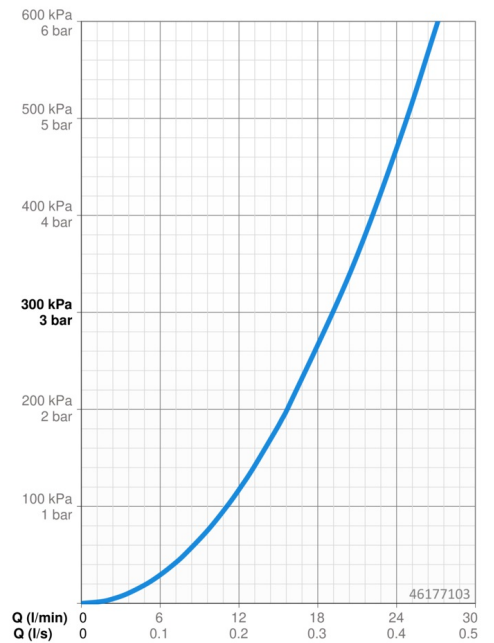

Technische gegevens

Doorstromingseigenschappen

Doorstroomhoeveelheid bij 3 bar **19.2 l/min**

Technische eigenschappen

Warmwatertoevoer **max. +80°C**
 Werkdruk **0.5-10 bar**

Voorschriften

EN-norm **EN 817**