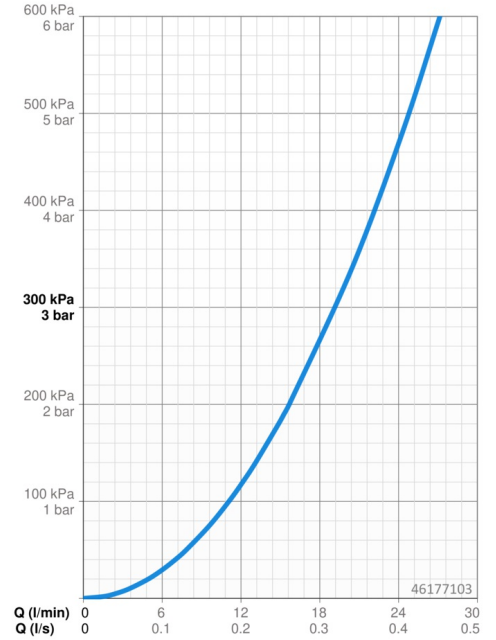

Technische Daten

Durchflusseigenschaften

Durchfluss bei 3 bar **19.2 l/min**

Technische Eigenschaften

Warmwasserversorgung **max. +80°C**
Arbeitsdruck **0.5-10 bar**

Vorschriften

EN Standard **EN 817**

Ersatzteile