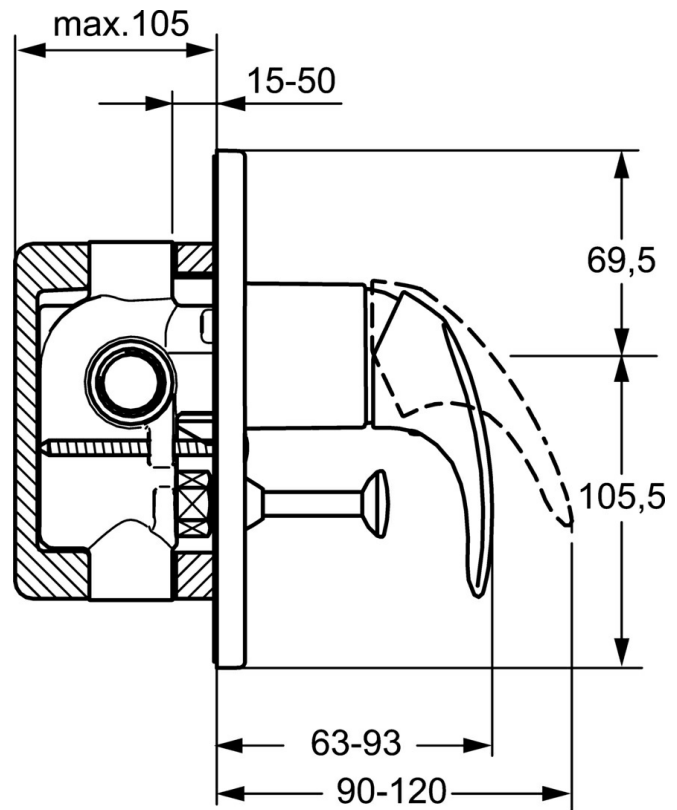

EAN: 4015474252769
static.hansa.com/46177103

- Dusche
- Fertigmontageset, Einhebelmischer
- Wandmontage für Unterputz-Einbaukörper
- Chrom
- Hebel mit W+K-Kennzeichnung, Einhandbedienhebel/Griff
- Temperatureinstellung fixierbar, Temperaturbegrenzer
- Rosette eckig

Technische Daten

Durchflusseigenschaften

Durchfluss bei 3 bar **19.2 l/min**

Technische Eigenschaften

Warmwasserversorgung **max. +80°C**
Arbeitsdruck **0.5-10 bar**

Vorschriften

EN Standard **EN 817**

Ersatzteile

SP46177103

	Name	Art.-Nr.
1	Hebel	59913678
1.1	Schraube, M5x8, SW2.5	59904755
1.3	Dekorkappe Grau	59912112
2	Abdeckhülse	59912511
2.1	O-Ring, 41x3	59913215
7.1	Schraube, M5x65	59904847
7.2	Deckplatte	59912508
7.3	Dichtungsscheiben Ausgelaufen	59912121
7.5	Dichtung, 64.5x47x7 Ausgelaufen	59912509