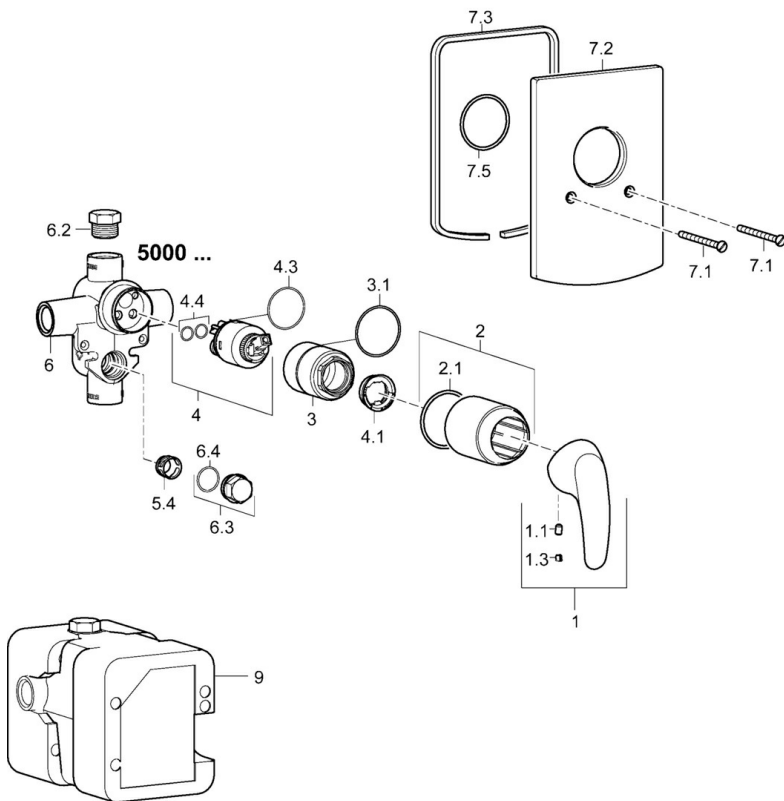

EAN: 4015474252769
static.hansa.com/46177103

- Dusche
- Fertigmontageset, Einhebelmischer
- Wandmontage für Unterputz-Einbaukörper
- Chrom
- Hebel mit W+K-Kennzeichnung, Einhandbedienhebel/Griff
- Temperatureinstellung fixierbar, Temperaturbegrenzer
- Rosette eckig

Technische Daten

Durchflusseigenschaften

Durchfluss bei 3 bar **19.2 l/min**

Technische Eigenschaften

Warmwasserversorgung **max. +80°C**
Arbeitsdruck **0.5-10 bar**

Vorschriften

EN Standard **EN 817**

Ersatzteile

SP46177103

	Name	Art.-Nr.
1	Hebel	59913678
1.1	Schraube, M5x8, SW2.5	59904755
1.3	Dekorkappe Grau	59912112
2	Abdeckhülse	59912511
2.1	O-Ring, 41x3	59913215
7.1	Schraube, M5x65	59904847
7.2	Deckplatte	59912508
7.3	Dichtungsscheiben Ausgelaufen	59912121
7.5	Dichtung, 64.5x47x7 Ausgelaufen	59912509