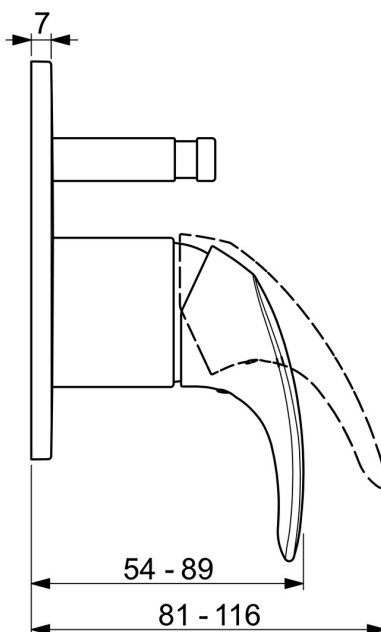

EAN: 4057304011702  
[static.hansa.com/46169103](http://static.hansa.com/46169103)

- Sprcha a vaňa
- Jednopáková, Sada pre konečnú montáž
- Podomietková inštalácia
- Chróm
- Jedna ovládacia páka / rukoväť, Páka so symbolom teplej a studenej vody
- Tlačný prepínač
- Funkcie pre nastavenie maximálnej teploty a prietoku vody
- Guľatá rozeta

### Technické vlastnosti

Dodávka teplej vody	max. +80°C
Pracovný tlak	1-10 bar

### SP46169103

	Názov	Kód
01	Ovládacía rukoväť	59913678
02	Ružice	59912511
03	Krycí diel, d 130 mm	59914741
04	Prepínač	59914738