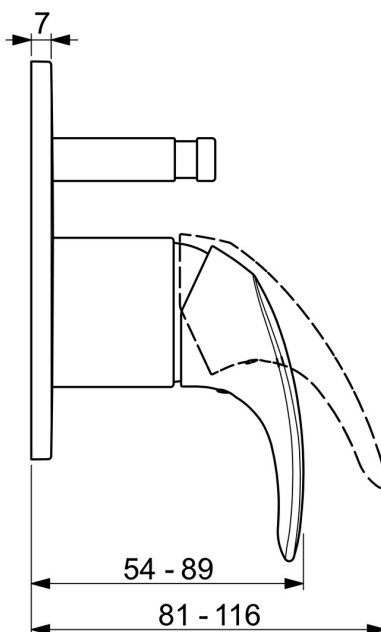

EAN: 4057304011702  
[static.hansa.com/46169103](https://static.hansa.com/46169103)

- Bad en douche
- Eengreeps, Afbouwset
- Wandmontage voor inbouwunit
- Chrom
- Eengreeps bediend, Hendel met warm-koud-aanduiding
- Drukknop omstelling
- Temperatuurbegrenzer
- Ronde rozet

### Technische eigenschappen

Warmwatertoevoer	<b>max. +80°C</b>
Werkdruk	<b>1-10 bar</b>