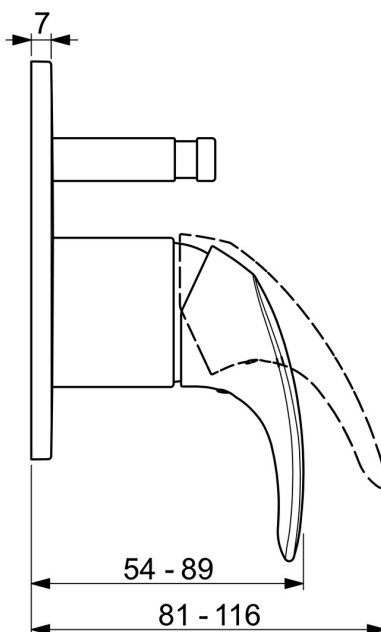

EAN: 4057304011702
static.hansa.com/46169103

- Wanne & Dusche
- Einhebelmischer, Fertigmontageset
- Wandmontage für Unterputz-Einbaukörper
- Chrom
- Einhandbedienhebel/Griff, Hebel mit W+K-Kennzeichnung
- Druckumsteller
- Temperaturbegrenzer
- Rosette rund

Technische Daten

Technische Eigenschaften

Warmwasserversorgung	max. +80°C
Arbeitsdruck	1-10 bar

Vorschriften

EN Standard	EN 817
-------------	--------

Zulassungen und Deklarationen

Konformitätserklärung	DoC
-----------------------	-----

Ersatzteile

SP46169103

	Name	Art.-Nr.
01	Hebel	59913678
02	Abdeckhülse	59912511
03	Deckplatte, d 130 mm	59914741
04	Umsteller, automatisch	59914738