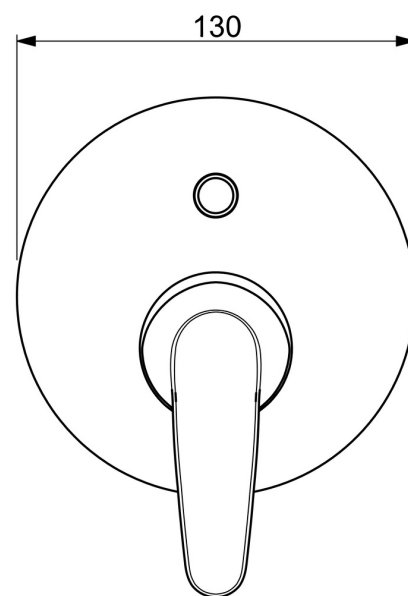

EAN: 4057304011702
static.hansa.com/46169103

- Wanne & Dusche
- Einhebelmischer, Fertigmontageset
- Wandmontage für Unterputz-Einbaukörper
- Chrom
- Einhandbedienhebel/Griff, Hebel mit W+K-Kennzeichnung
- Druckumsteller
- Temperaturbegrenzer
- Rosette rund

Technische Daten

Technische Eigenschaften

Warmwasserversorgung	max. +80°C
Arbeitsdruck	1-10 bar

Vorschriften

EN Standard	EN 817
-------------	--------

Zulassungen und Deklarationen

Konformitätserklärung	DoC
-----------------------	-----

Ersatzteile

SP46169103

	Name	Art.-Nr.
01	Hebel	59913678
02	Abdeckhülse	59912511
03	Deckplatte, d 130 mm	59914741
04	Umsteller, automatisch	59914738