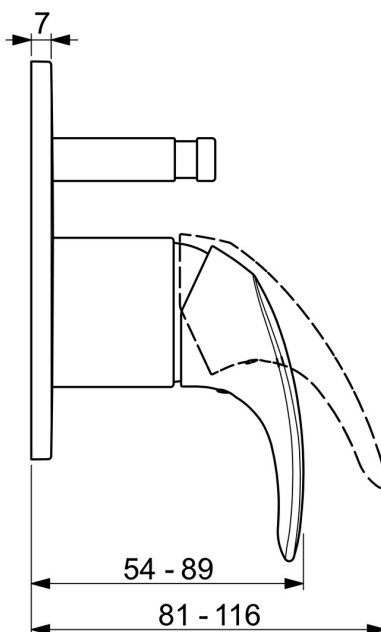

EAN: 4057304011702
static.hansa.com/46169103

- Sprcha & vana
- Jednopáková, Sada pro konečnou montáž
- Podomítková instalace
- Chrom
- Jedna ovládací páka / rukojeť, Páka se symboly teplé a studené vody
- Tlačný přepínač
- Funkce pro nastavení maximální teploty a průtoku vody
- Kulatá rozeta

Technické údaje

Technické vlastnosti

Zdroj teplé vody	max. +80°C
Pracovní tlak	1-10 bar

Předpisy

Norma EN	EN 817
----------	---------------

Schválení a Prohlášení

Prohlášení o shodě	DoC
--------------------	------------

Náhradní díly

SP46169103

	Název	Kód
01	Páka	59913678
02	Růžice	59912511
03	Krycí díl, d 130 mm	59914741
04	Přepínač	59914738