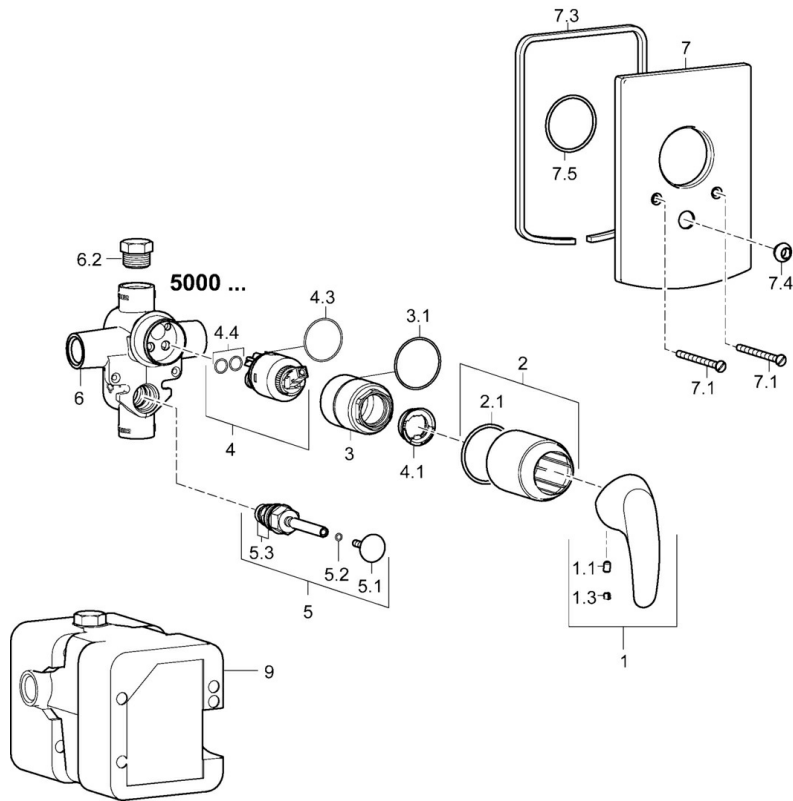

EAN: 4015474252752
static.hansa.com/46167103

- Bad en douche
- Eengreeps, Afbouwset
- Wandmontage voor inbouwunit
- Chrom
- Eengreeps bediend, Hendel met warm-koud-aanduiding
- Trekstelling, Automatische reset
- Vierkante rozet

Technische gegevens

Technische eigenschappen

Warmwatertoevoer	max. +80°C
Werkdruk	0.5-10 bar

Voorschriften

EN-norm	EN 817
---------	---------------

Reserveonderdelen

SP46167103

	Naam	Code
1	Hendel Chrom	59913678
1.1	Schroef, M5x8, SW2.5	59904755
1.3	Sierdop Grijs	59912112
2	Rosassen Chrom	59912511
2.1	O-ring, 41x3	59913215
3	Schroef de mouw, M38x1	59912115
4	Binnenwerk, 3.5 Classic	59913075
4	Binnenwerk, 3.5 Eco	59912324
4.1	Temperature adjustment limiter	59912325
4.3	O-ring, d 28.24x2.62 Stopgezet	59912590
4.4	O-ring, d 10.10x1.60 Stopgezet	59905072
5	Omsteller Chrom	59910900
5.2	O-ring, d 4x1	59902331
5.3	Dichting	59904791
5.4	Zetel	59912229
6.2	Plug, G1/2	59905013
6.3	Plug Stopgezet	59905012
6.4	O-ring, d 18x2	59901422
7	Afdekplaat Chrom	59912507
7.1	Schroef, M5x65 Chrom	59904847
7.3	Dichtingsplaten Chrom Stopgezet	59912121
7.4	Kapmet begrenzer keuken	59904846
7.5	Dichting, 64.5x47x7 Stopgezet	59912509
9	Installation box Stopgezet	59904857
N.I.	Inbouwverlengstuk compleet, 20 mm	59912589
N.I.	Sleutel, SW30/34	59912108