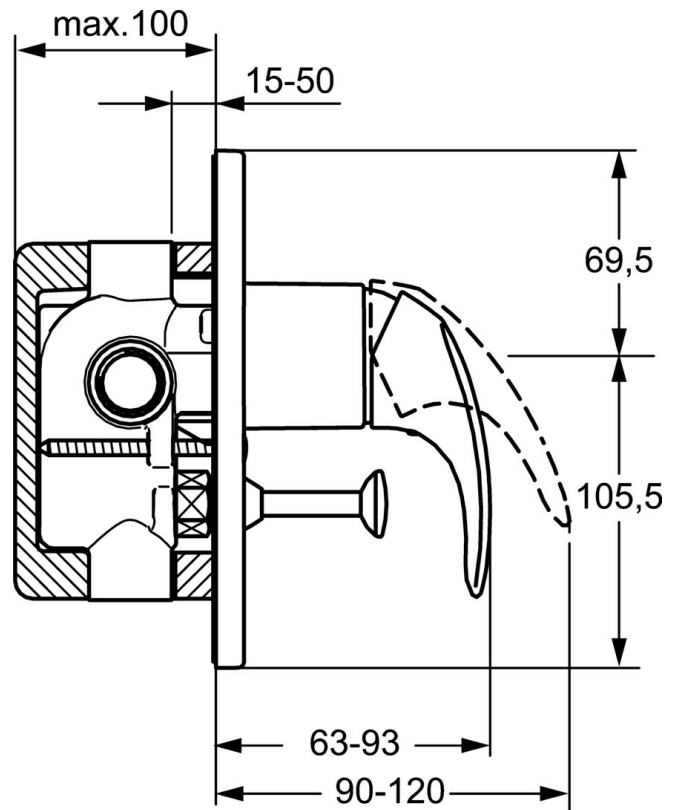

EAN: 4015474252752
static.hansa.com/46167103

- Bad en douche
- Eengreeps, Afbouwset
- Wandmontage voor inbouwunit
- Chrom
- Eengreeps bediend, Hendel met warm-koud-aanduiding
- Trekstelling, Automatische reset
- Vierkante rozet

Technische gegevens

Technische eigenschappen

Warmwatertoevoer	max. +80°C
Werkdruk	0.5-10 bar

Voorschriften

EN-norm	EN 817
---------	---------------

Reserveonderdelen

SP46167103

	Naam	Code
1	Hendel Chrom	59913678
1.1	Schroef, M5x8, SW2.5	59904755
1.3	Sierdop Grijs	59912112
2	Rosassen Chrom	59912511
2.1	O-ring, 41x3	59913215
3	Schroef de mouw, M38x1	59912115
4	Binnenwerk, 3.5 Classic	59913075
4	Binnenwerk, 3.5 Eco	59912324
4.1	Temperature adjustment limiter	59912325
4.3	O-ring, d 28.24x2.62 Stopgezet	59912590
4.4	O-ring, d 10.10x1.60 Stopgezet	59905072
5	Omsteller Chrom	59910900
5.2	O-ring, d 4x1	59902331
5.3	Dichting	59904791
5.4	Zetel	59912229
6.2	Plug, G1/2	59905013
6.3	Plug Stopgezet	59905012
6.4	O-ring, d 18x2	59901422
7	Afdekplaat Chrom	59912507
7.1	Schroef, M5x65 Chrom	59904847
7.3	Dichtingsplaten Chrom Stopgezet	59912121
7.4	Kapmet begrenzer keuken	59904846
7.5	Dichting, 64.5x47x7 Stopgezet	59912509
9	Installation box Stopgezet	59904857
N.I.	Inbouwverlengstuk compleet, 20 mm	59912589
N.I.	Sleutel, SW30/34	59912108