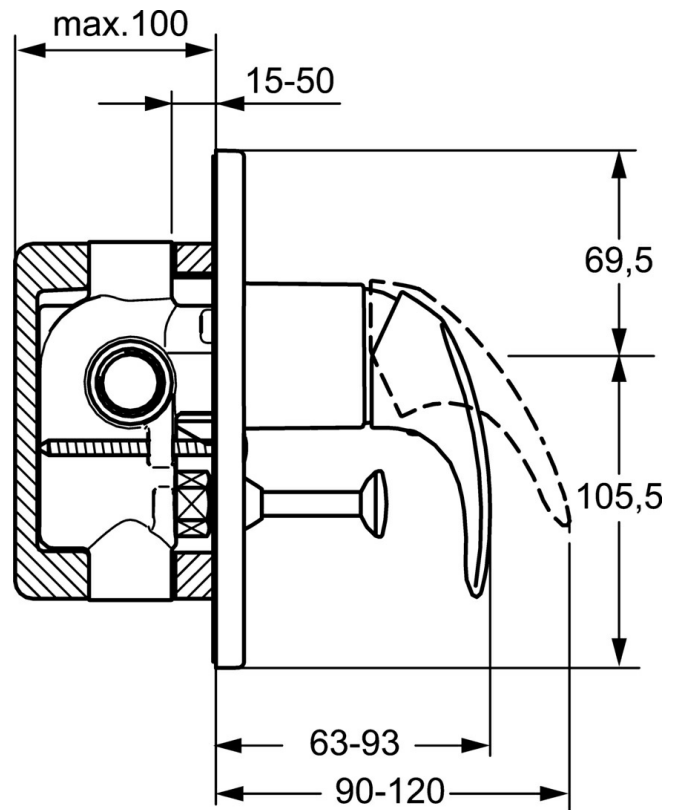

EAN: 4015474252752
static.hansa.com/46167103

- Wanne & Dusche
- Einhebelmischer, Fertigmontageset
- Wandmontage für Unterputz-Einbaukörper
- Chrom
- Einhandbedienhebel/Griff, Hebel mit W+K-Kennzeichnung
- Zugumsteller, Automatische Rückstellung
- Rosette eckig

Technische Daten

Technische Eigenschaften

Warmwasserversorgung	max. +80° C
Arbeitsdruck	0.5-10 bar

Vorschriften

EN Standard	EN 817
-------------	---------------

Ersatzteile

SP46167103

	Name	Art.-Nr.
1	Hebel	59913678
1.1	Schraube, M5x8, SW2.5	59904755
1.3	Dekorkappe Grau	59912112
2	Abdeckhülse	59912511
2.1	O-Ring, 41x3	59913215
3	Schraubhülse, M38x1	59912115
4	Kartusche, 3,5 Classic	59913075
4	Kartusche, 3,5 Eco	59912324
4.1	Temperatur-Anschlagring	59912325
4.3	O-Ring, d 28.24x2.62 Ausgelaufen	59912590
4.4	O-Ring, d 10.10x1.60 Ausgelaufen	59905072
5	Umsteller, automatisch	59910900
5.2	O-Ring, d 4x1	59902331
5.3	Dichtungskit	59904791
5.4	Sitz	59912229
6.2	Blindstopfen, G1/2	59905013
6.3	Blindstopfen Ausgelaufen	59905012
6.4	O-Ring, d 18x2	59901422
7	Rosette	59912507
7.1	Schraube, M5x65	59904847
7.3	Dichtungsscheiben Ausgelaufen	59912121
7.4	Führungsstück	59904846
7.5	Dichtung, 64.5x47x7 Ausgelaufen	59912509
9	Installation box Ausgelaufen	59904857
N.I.	Verlängerungssatz, 20 mm	59912589
N.I.	Schlüssel, SW30/34	59912108