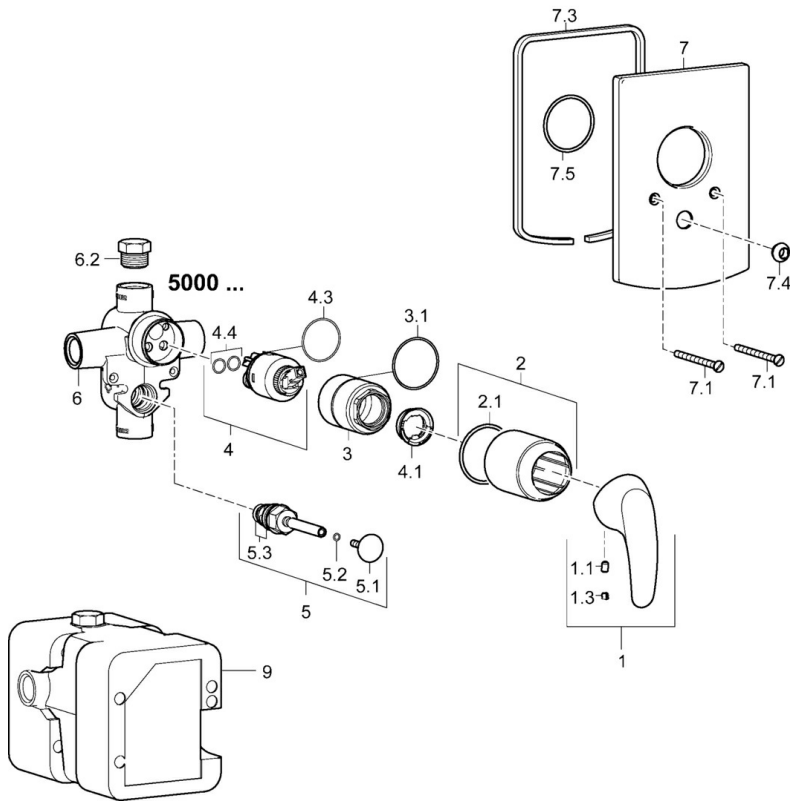

EAN: 4015474252752
static.hansa.com/46167103

- Wanne & Dusche
- Einhebelmischer, Fertigmontageset
- Wandmontage für Unterputz-Einbaukörper
- Chrom
- Einhandbedienhebel/Griff, Hebel mit W+K-Kennzeichnung
- Zugumsteller, Automatische Rückstellung
- Rosette eckig

Technische Daten

Technische Eigenschaften

Warmwasserversorgung	max. +80° C
Arbeitsdruck	0.5-10 bar

Vorschriften

EN Standard	EN 817
-------------	---------------

Ersatzteile

SP46167103

	Name	Art.-Nr.
1	Hebel	59913678
1.1	Schraube, M5x8, SW2.5	59904755
1.3	Dekorkappe Grau	59912112
2	Abdeckhülse	59912511
2.1	O-Ring, 41x3	59913215
3	Schraubhülse, M38x1	59912115
4	Kartusche, 3,5 Classic	59913075
4	Kartusche, 3,5 Eco	59912324
4.1	Temperatur-Anschlagring	59912325
4.3	O-Ring, d 28.24x2.62 Ausgelaufen	59912590
4.4	O-Ring, d 10.10x1.60 Ausgelaufen	59905072
5	Umsteller, automatisch	59910900
5.2	O-Ring, d 4x1	59902331
5.3	Dichtungskit	59904791
5.4	Sitz	59912229
6.2	Blindstopfen, G1/2	59905013
6.3	Blindstopfen Ausgelaufen	59905012
6.4	O-Ring, d 18x2	59901422
7	Rosette	59912507
7.1	Schraube, M5x65	59904847
7.3	Dichtungsscheiben Ausgelaufen	59912121
7.4	Führungsstück	59904846
7.5	Dichtung, 64.5x47x7 Ausgelaufen	59912509
9	Installation box Ausgelaufen	59904857
N.I.	Verlängerungssatz, 20 mm	59912589
N.I.	Schlüssel, SW30/34	59912108