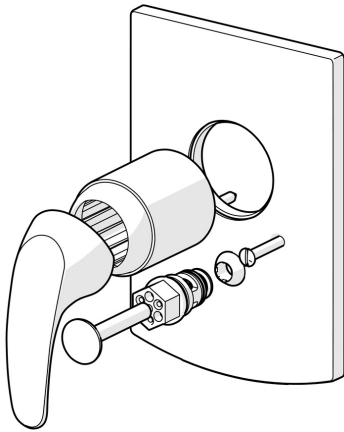

EAN: 4015474252752
static.hansa.com/46167103

- Wanne & Dusche
- Einhebelmischer, Fertigmontageset
- Wandmontage für Unterputz-Einbaukörper
- Chrom
- Einhandbedienhebel/Griff, Hebel mit W+K-Kennzeichnung
- Zugumsteller, Automatische Rückstellung
- Rosette eckig

Technische Daten

Technische Eigenschaften

Warmwasserversorgung	max. +80° C
Arbeitsdruck	0.5-10 bar

Vorschriften

EN Standard	EN 817
-------------	---------------

Ersatzteile

SP46167103

	Name	Art.-Nr.
1	Hebel	59913678
1.1	Schraube, M5x8, SW2.5	59904755
1.3	Dekorkappe Grau	59912112
2	Abdeckhülse	59912511
2.1	O-Ring, 41x3	59913215
3	Schraubhülse, M38x1	59912115
4	Kartusche, 3,5 Classic	59913075
4	Kartusche, 3,5 Eco	59912324
4.1	Temperatur-Anschlagring	59912325
4.3	O-Ring, d 28.24x2.62 Ausgelaufen	59912590
4.4	O-Ring, d 10.10x1.60 Ausgelaufen	59905072
5	Umsteller, automatisch	59910900
5.2	O-Ring, d 4x1	59902331
5.3	Dichtungskit	59904791
5.4	Sitz	59912229
6.2	Blindstopfen, G1/2	59905013
6.3	Blindstopfen Ausgelaufen	59905012
6.4	O-Ring, d 18x2	59901422
7	Rosette	59912507
7.1	Schraube, M5x65	59904847
7.3	Dichtungsscheiben Ausgelaufen	59912121
7.4	Führungsstück	59904846
7.5	Dichtung, 64.5x47x7 Ausgelaufen	59912509
9	Installation box Ausgelaufen	59904857
N.I.	Verlängerungssatz, 20 mm	59912589
N.I.	Schlüssel, SW30/34	59912108