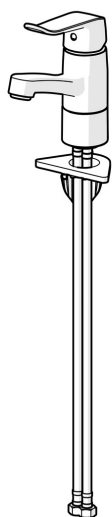

EAN: 4057304010781
static.hansa.com/46152206

- Umývadlo
- Zdravotná starostlivosť a opatrovatelstvo
- Jednopáková
- Stojanková
- Chróm
- Otočné výtokové rameno, Možnosť obmedzenia rozsahu otáčania
- PCA® - aerátor s konštantným prietokom vody aj pri kolísaní tlaku, CASCADE® - aerátor
- Dlhá páka, Jedna ovládacia páka / rukoväť, Páka so symbolom teplej a studenej vody
- Funkcie pre nastavenie maximálnej teploty a prietoku vody, Nastaviteľný obmedzovač teploty vody (súčasť dodávky, možnosť dodatočnej inštalácie)
- ϕ 40 mm keramická kartuša pre ovládanie teploty a prietoku vody
- Flexibilné pripojovacie hadičky
- Telo batérie z mosadze DZR, 3S - inštalčný systém pre bezpečné a jednoduché upevnenie batérie
- Bez odtokovej garnitúry, Bez otvoru na tiahlo

Technické údaje

Vlastnosti prietoku

Prietok pri tlaku 3 bar (s ovládačom prietoku)	6.0 l/min
Pokles tlaku pri prietoku (0,1 l/s)	2 bar

Technické vlastnosti

Veľkosť DN (menovitý rozmer)	DN15
Dodávka teplej vody	max. +70°C
Pracovný tlak	0.5-10 bar
Spojovacia veľkosť	G3/8
Projection	133 mm
Materiál	Mosadz

Predpisy

Norma EN	EN 817
Trieda hlučnosti	I (ISO 3822)

Schválenia a Prehlásenia

ABP	P-IX 29754/IA
Vyhlásenie o zhode	DoC
EPD	S-P-06391

Náhradné diely

SP46102206

	Názov	Kód
01	Ovládacía rukoväť, L=136	59914719
01	Dlhý páka, L=162	59914716
02	Krytka Ukončené	59914482
03	Prítlačná matica, M42x1,5, SW 38	59914128
04	Kartuš, 4.0 Classic	59914129
05	Výtokové rameno, L=210 Ukončené	59914730
05	Výtokové rameno, L=132 Ukončené	59914483
06	Obmedzovač, 40°-80°	59914540
06	Obmedzovač, 120°	59914489
07	Upevňovacia skrutka, M8x1, L=130	59914474
08	Upevňovací set	59914475
09	Aerator, M24x1 STD HC B	59905830
09	Aerator, M24x1 STD HC A	59902366
10	Trečí krúžok Ukončené	59914490
11	Tesniace krúžky	59914485
12	Trečí krúžok Ukončené	59914486
13	Gumové tesnenie	59914591
14	Podložka	59910008
N.I.	Flexibilná hadička, L=475, G3/8-M10x1 LH Ukončené	59914468