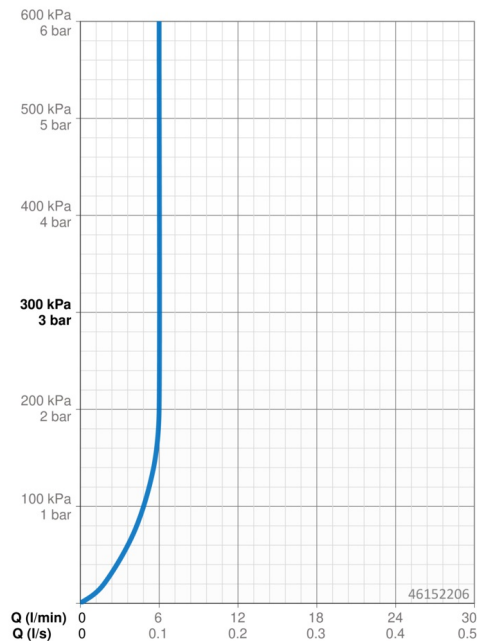

Technické údaje

Vlastnosti prietoku

Prietok pri tlaku 3 bar (s ovládačom prietoku)	6.0 l/min
Pokles tlaku pri prietoku (0,1 l/s)	2 bar

Technické vlastnosti

Veľkosť DN (menovitý rozmer)	DN15
Dodávka teplej vody	max. +70°C
Pracovný tlak	0.5-10 bar
Spojovacia veľkosť	G3/8
Projection	133 mm
Materiál	Mosadz

Predpisy

Norma EN	EN 817
Trieda hlučnosti	I (ISO 3822)

Schválenia a Prehlásenia

ABP	P-IX 29754/IA
Vyhlásenie o zhode	DoC
EPD	S-P-06391