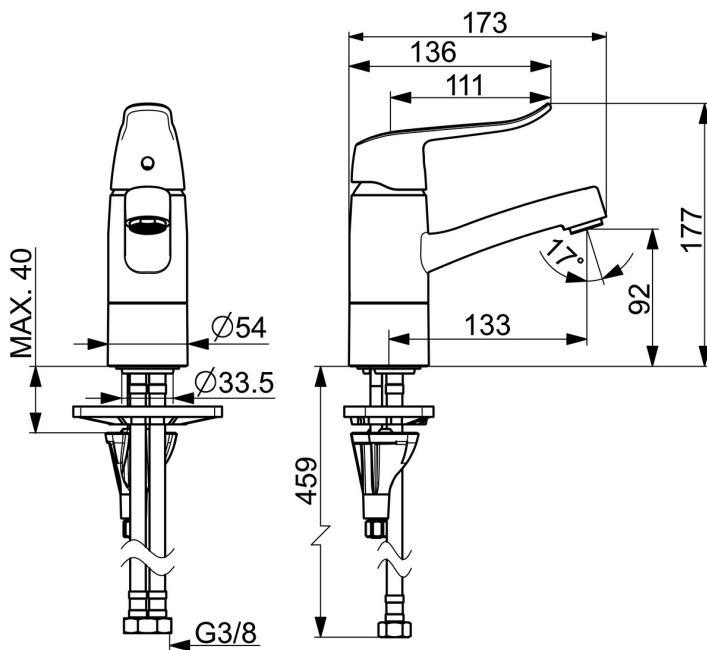

EAN: 4057304010781
static.hansa.com/46152206

- Umývadlo
- Zdravotná starostlivosť a opatrovatelstvo
- Jednopáková
- Stojanková
- Chróm
- Otočné výtokové rameno, Možnosť obmedzenia rozsahu otáčania
- PCA® - aerátor s konštantným prietokom vody aj pri kolísaní tlaku, CASCADE® - aerátor
- Dlhá páka, Jedna ovládacia páka / rukoväť, Páka so symbolom teplej a studenej vody
- Funkcie pre nastavenie maximálnej teploty a prietoku vody, Nastaviteľný obmedzovač teploty vody (súčasť dodávky, možnosť dodatočnej inštalácie)
- ϕ 40 mm keramická kartuša pre ovládanie teploty a prietoku vody
- Flexibilné pripojovacie hadičky
- Telo batérie z mosadze DZR, 3S - inštalčný systém pre bezpečné a jednoduché upevnenie batérie
- Bez odtokovej garnitúry, Bez otvoru na tiahlo

Technické údaje

Vlastnosti prietoku

Prietok pri tlaku 3 bar (s ovládačom prietoku)	6.0 l/min
Pokles tlaku pri prietoku (0,1 l/s)	2 bar

Technické vlastnosti

Veľkosť DN (menovitý rozmer)	DN15
Dodávka teplej vody	max. +70°C
Pracovný tlak	0.5-10 bar
Spojovacia veľkosť	G3/8
Projection	133 mm
Materiál	Mosadz

Predpisy

Norma EN	EN 817
Trieda hlučnosti	I (ISO 3822)

Schválenia a Prehlásenia

ABP	P-IX 29754/IA
Vyhlásenie o zhode	DoC
EPD	S-P-06391

Náhradné diely

SP46102206

	Názov	Kód
01	Ovládacía rukoväť, L=136	59914719
01	Dlhý páka, L=162	59914716
02	Krytka Ukončené	59914482
03	Prítlačná matica, M42x1,5, SW 38	59914128
04	Kartuš, 4.0 Classic	59914129
05	Výtokové rameno, L=210 Ukončené	59914730
05	Výtokové rameno, L=132 Ukončené	59914483
06	Obmedzovač, 40°-80°	59914540
06	Obmedzovač, 120°	59914489
07	Upevňovacia skrutka, M8x1, L=130	59914474
08	Upevňovací set	59914475
09	Aerator, M24x1 STD HC B	59905830
09	Aerator, M24x1 STD HC A	59902366
10	Trečí krúžok Ukončené	59914490
11	Tesniace krúžky	59914485
12	Trečí krúžok Ukončené	59914486
13	Gumové tesnenie	59914591
14	Podložka	59910008
N.I.	Flexibilná hadička, L=475, G3/8-M10x1 LH Ukončené	59914468