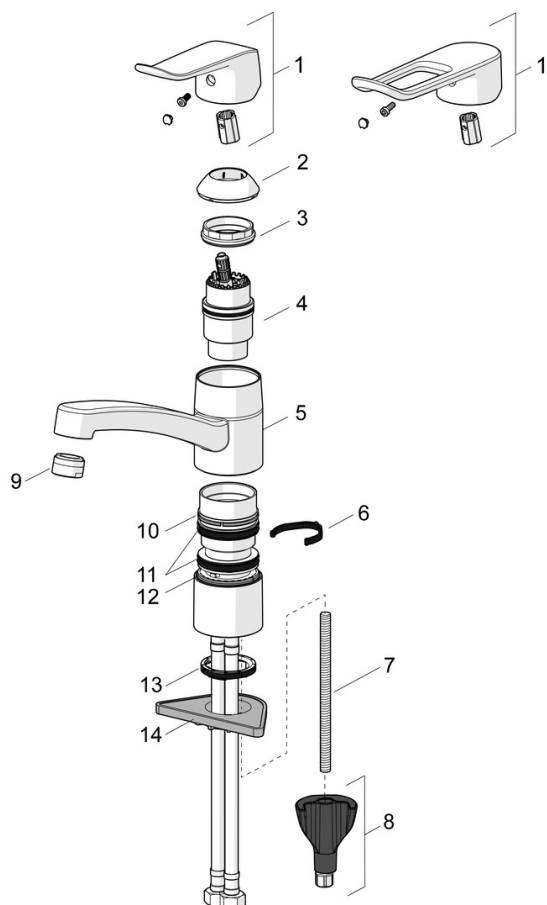

EAN: 4057304010781
static.hansa.com/46152206

- Umývadlo
- Zdravotná starostlivosť a opatrovatelstvo
- Jednopáková
- Stojanková
- Chróm
- Otočné výtokové rameno, Možnosť obmedzenia rozsahu otáčania
- PCA® - aerátor s konštantným prietokom vody aj pri kolísaní tlaku, CASCADE® - aerátor
- Dlhá páka, Jedna ovládacia páka / rukoväť, Páka so symbolom teplej a studenej vody
- Funkcie pre nastavenie maximálnej teploty a prietoku vody, Nastaviteľný obmedzovač teploty vody (súčasť dodávky, možnosť dodatočnej inštalácie)
- ϕ 40 mm keramická kartuša pre ovládanie teploty a prietoku vody
- Flexibilné pripojovacie hadičky
- Telo batérie z mosadze DZR, 3S - inštalčný systém pre bezpečné a jednoduché upevnenie batérie
- Bez odtokovej garnitúry, Bez otvoru na tiahlo

Technické údaje

Vlastnosti prietoku

Prietok pri tlaku 3 bar (s ovládačom prietoku)	6.0 l/min
Pokles tlaku pri prietoku (0,1 l/s)	2 bar

Technické vlastnosti

Veľkosť DN (menovitý rozmer)	DN15
Dodávka teplej vody	max. +70°C
Pracovný tlak	0.5-10 bar
Spojovacia veľkosť	G3/8
Projection	133 mm
Materiál	Mosadz

Predpisy

Norma EN	EN 817
Trieda hlučnosti	I (ISO 3822)

Schválenia a Prehlásenia

ABP	P-IX 29754/IA
Vyhlásenie o zhode	DoC
EPD	S-P-06391

Náhradné diely

SP46102206

	Názov	Kód
01	Ovládacía rukoväť, L=136	59914719
01	Dlhý páka, L=162	59914716
02	Krytka Ukončené	59914482
03	Prítlačná matica, M42x1,5, SW 38	59914128
04	Kartuš, 4.0 Classic	59914129
05	Výtokové rameno, L=210 Ukončené	59914730
05	Výtokové rameno, L=132 Ukončené	59914483
06	Obmedzovač, 40°-80°	59914540
06	Obmedzovač, 120°	59914489
07	Upevňovacia skrutka, M8x1, L=130	59914474
08	Upevňovací set	59914475
09	Aerator, M24x1 STD HC B	59905830
09	Aerator, M24x1 STD HC A	59902366
10	Trečí krúžok Ukončené	59914490
11	Tesniace krúžky	59914485
12	Trečí krúžok Ukončené	59914486
13	Gumové tesnenie	59914591
14	Podložka	59910008
N.I.	Flexibilná hadička, L=475, G3/8-M10x1 LH Ukončené	59914468