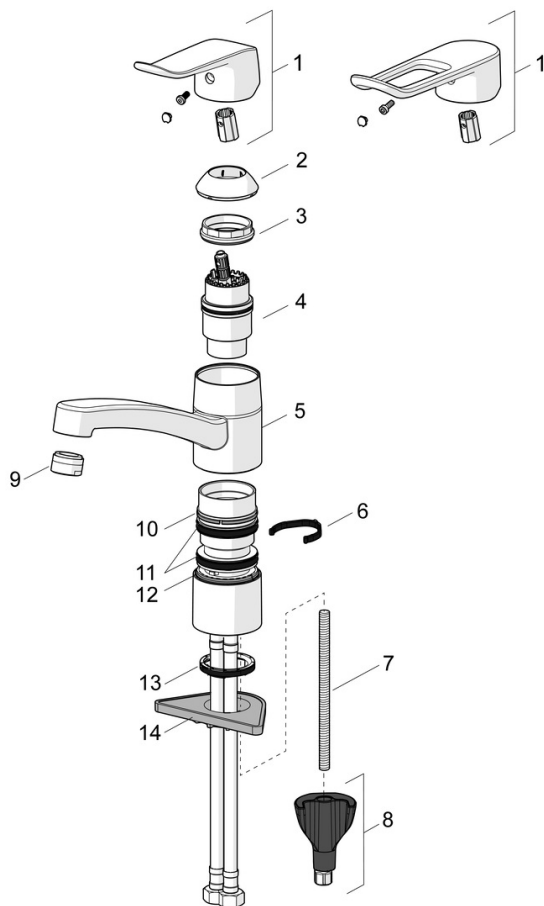

EAN: 4057304010781  
[static.hansa.com/46152206](https://static.hansa.com/46152206)

- Wastafel
- Gezondheid en verzorging
- Eengreeps
- Wastafelmontage
- Chroom
- Draaibare uitloop, Draaibereik beperkende optie
- PCA® mousseur voor een drukonafhankelijke doorstroom, CASCADE® mousseur
- Lange hendel, Eengreeps bediend, Hendel met warm-koud-aanduiding
- Temperatuurbegrenzer, Temperatuurbegrenzer (achteraf instelbaar)
- ø 40 mm keramisch binnenwerk voor debiet en temperatuur instelling
- Flexibele aansluitslang(en)
- Kraanhuis gemaakt van DZR messing, 3S-installatie
- Zonder afvoergarnituur, Zonder trekstangopening

### Technische eigenschappen

DN-maat	<b>DN15</b>
Warmwatertoevoer	<b>max. +70°C</b>
Werkdruk	<b>0.5-10 bar</b>
Aansluitmaat	<b>G3/8</b>
Projection	<b>133 mm</b>
Materiaal	<b>brass</b>

### SP46102206

	Naam	Code
01	Hendel, L=136 Chromo	59914719
01	Lange hendel, L=162 Chromo	59914716
02	Kap Chromo Stopgezet	59914482
03	Schroefring, M42x1,5, SW 38	59914128
04	Binnenwerk, 4.0 Classic	59914129
05	Uitloop, L=210 Chromo Stopgezet	59914730
05	Uitloop, L=132 Stopgezet	59914483
06	Begrenzer, 40°-80°	59914540
06	Begrenzer, 120°	59914489
07	Bevestigingsschroeven, M8x1, L=130	59914474
08	Bevestigingsset	59914475
09	Mousseur, M24x1 STD HC B Chromo	59905830
09	Mousseur, M24x1 STD HC A Chromo	59902366
10	Glijring wit Stopgezet	59914490
11	Lippendichting	59914485
12	Glijring wit Stopgezet	59914486
13	Wasser	59914591
14	Verstevigingsplaat	59910008
N.I.	Flexibele aansluitingen, L=475, G3/8-M10x1 LH Stopgezet	59914468