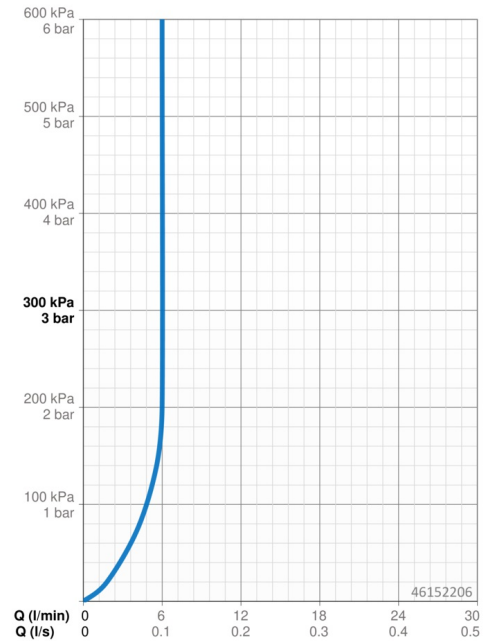

Technische gegevens

Doorstromingseigenschappen

Doorstroomhoeveelheid bij 3 bar (met debietregelaar)	6.0 l/min
Drukverlies bij doorstroomhoeveelheid (0,1 l/s)	2 bar

Technische eigenschappen

DN-maat	DN15
Warmwatertoevoer	max. +70°C
Werkdruk	0.5-10 bar
Aansluitmaat	G3/8
Projection	133 mm
Materiaal	brass

Voorschriften

EN-norm	EN 817
Geluidsklasse	I (ISO 3822)

Toestemmingen en Verklaringen

ABP	P-IX 29754/IA
Verklaring van overeenstemming	DoC
EPD	S-P-06391