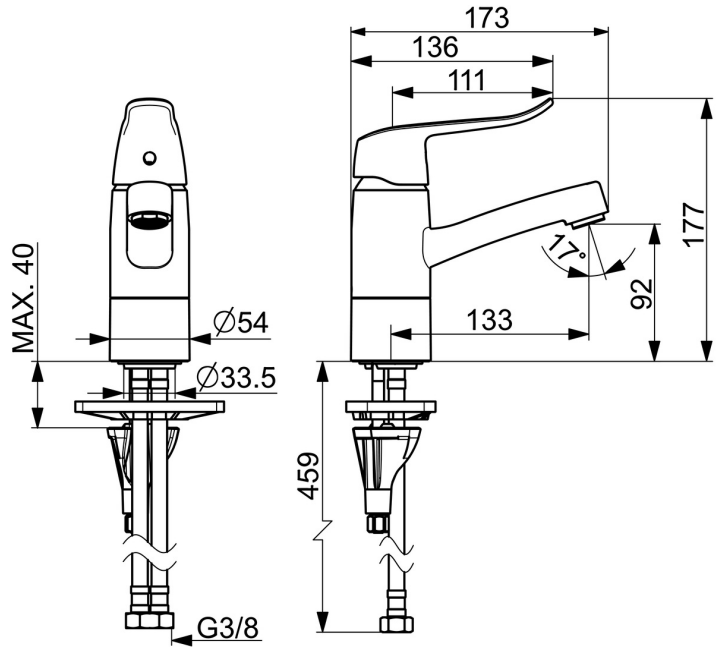

EAN: 4057304010781  
[static.hansa.com/46152206](https://static.hansa.com/46152206)

- Wastafel
- Gezondheid en verzorging
- Eengreeps
- Wastafelmontage
- Chroom
- Draaibare uitloop, Draaibereik beperkende optie
- PCA® mousseur voor een drukonafhankelijke doorstroom, CASCADE® mousseur
- Lange hendel, Eengreeps bediend, Hendel met warm-koud-aanduiding
- Temperatuurbegrenzer, Temperatuurbegrenzer (achteraf instelbaar)
- ø 40 mm keramisch binnenwerk voor debiet en temperatuur instelling
- Flexibele aansluitslang(en)
- Kraanhuis gemaakt van DZR messing, 3S-installatie
- Zonder afvoergarnituur, Zonder trekstangopening

## Technische gegevens

### Technische eigenschappen

DN-maat	<b>DN15</b>
Warmwatertoevoer	<b>max. +70°C</b>
Werkdruk	<b>0.5-10 bar</b>
Aansluitmaat	<b>G3/8</b>
Projection	<b>133 mm</b>
Materiaal	<b>brass</b>