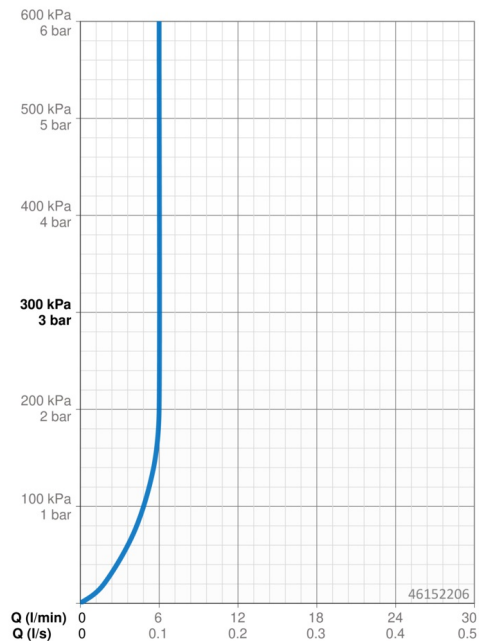

Technické údaje

Vlastnosti průtoku

Průtokové množství při 3 bar (s regulátorem průtoku)	6.0 l/min
Tlaková ztráta při průtoku (0,1 l/s)	2 bar

Technické vlastnosti

Velikost DN (jmenovitý rozměr)	DN15
Zdroj teplé vody	max. +70°C
Pracovní tlak	0.5-10 bar
Velikost přípojky	G3/8
Projection	133 mm
Materiál	Mosaz

Předpisy

Norma EN	EN 817
Třída hlučnosti	I (ISO 3822)

Schválení a Prohlášení

ABP	P-IX 29754/IA
Prohlášení o shodě	DoC
EPD	S-P-06391