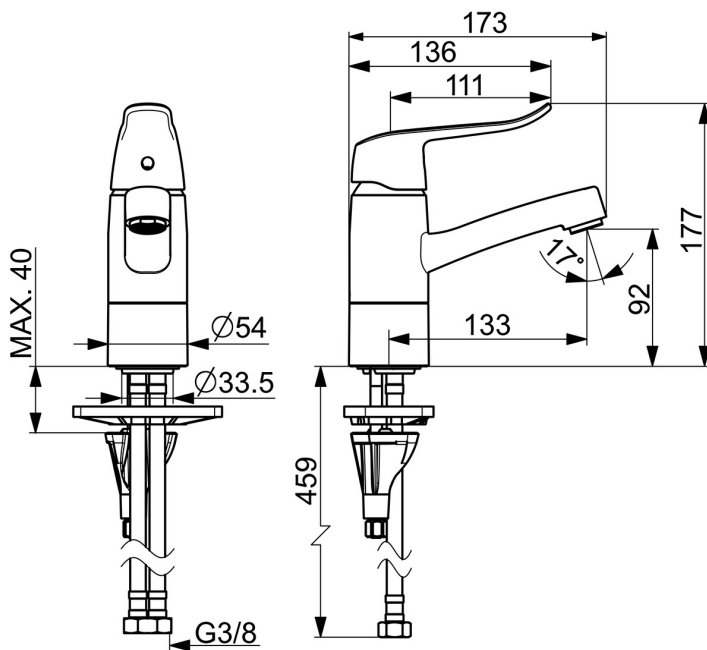

EAN: 4057304010781
static.hansa.com/46152206

- Umyvadlo
- Zdraví a péče
- Jednopáková
- Stojánková
- Chrom
- Otočné výtokové rameno, Možnost omezení rozsahu otáčení
- PCA® aerátor s konstatním průtokovým množstvím nezávislým na změnách tlaku, CASCADE® aerátor
- Dlouhá páka, Jedna ovládací páka / rukojeť, Páka se symboly teplé a studené vody
- Funkce pro nastavení maximální teploty a průtoku vody, Nastavitelný omezovač teploty vody (součástí dodávky, možnost dodatečné instalace)
- ϕ 40 mm keramická kartuše pro ovládání teploty a průtoku vody
- Flexibilní připojovací hadice
- Tělo baterie z mosazi DZR, Instalační systém 3S pro bezpečné a jednoduché upevnění baterie
- Bez odpadní soupravy, Bez otvoru na táhlo

Technické údaje

Vlastnosti průtoku

Průtokové množství při 3 bar (s regulátorem průtoku)	6.0 l/min
Tlaková ztráta při průtoku (0,1 l/s)	2 bar

Technické vlastnosti

Velikost DN (jmenovitý rozměr)	DN15
Zdroj teplé vody	max. +70°C
Pracovní tlak	0.5-10 bar
Velikost přípojky	G3/8
Projection	133 mm
Materiál	Mosaz

Předpisy

Norma EN	EN 817
Třída hlučnosti	I (ISO 3822)

Schválení a Prohlášení

ABP	P-IX 29754/IA
Prohlášení o shodě	DoC
EPD	S-P-06391

Náhradní díly

SP46102206

	Název	Kód
01	Páka, L=136	59914719
01	Dlouhá páka, L=162	59914716
02	Krytka Ukončeno	59914482
03	Upevňovací matice, M4x1.5, SW 38	59914128
04	Kartuše, 4.0 Classic	59914129
05	Výtokové rameno, L=210 Ukončeno	59914730
05	Výtokové rameno, L=132 Ukončeno	59914483
06	Omezovač, 40°-80°	59914540
06	Omezovač, 120°	59914489
07	Upevňovací šroub, M8x1, L=130	59914474
08	Upevňovací set	59914475
09	Aerator, M24x1 STD HC B	59905830
09	Aerator, M24x1 STD HC A	59902366
10	Kroužek Ukončeno	59914490
11	Těsnící kroužky	59914485
12	Kroužek Ukončeno	59914486
13	Těsnění	59914591
14	Upevňovací destička	59910008
N.I.	Flexibilní hadička, L=475, G3/8-M10x1 LH Ukončeno	59914468