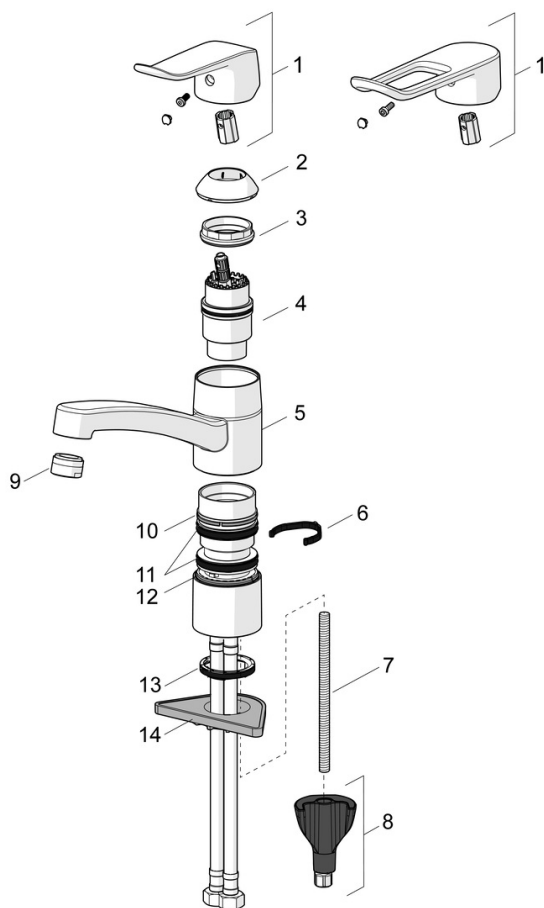

EAN: 4057304010781
static.hansa.com/46152206

- Umyvadlo
- Zdraví a péče
- Jednopáková
- Stojánková
- Chrom
- Otočné výtokové rameno, Možnost omezení rozsahu otáčení
- PCA® aerátor s konstatním průtokovým množstvím nezávislým na změnách tlaku, CASCADE® aerátor
- Dlouhá páka, Jedna ovládací páka / rukojeť, Páka se symboly teplé a studené vody
- Funkce pro nastavení maximální teploty a průtoku vody, Nastavitelný omezovač teploty vody (součástí dodávky, možnost dodatečné instalace)
- ϕ 40 mm keramická kartuše pro ovládání teploty a průtoku vody
- Flexibilní připojovací hadice
- Tělo baterie z mosazi DZR, Instalační systém 3S pro bezpečné a jednoduché upevnění baterie
- Bez odpadní soupravy, Bez otvoru na táhlo

Technické údaje

Vlastnosti průtoku

Průtokové množství při 3 bar (s regulátorem průtoku)	6.0 l/min
Tlaková ztráta při průtoku (0,1 l/s)	2 bar

Technické vlastnosti

Velikost DN (jmenovitý rozměr)	DN15
Zdroj teplé vody	max. +70°C
Pracovní tlak	0.5-10 bar
Velikost přípojky	G3/8
Projection	133 mm
Materiál	Mosaz

Předpisy

Norma EN	EN 817
Třída hlučnosti	I (ISO 3822)

Schválení a Prohlášení

ABP	P-IX 29754/IA
Prohlášení o shodě	DoC
EPD	S-P-06391

Náhradní díly

SP46102206

	Název	Kód
01	Páka, L=136	59914719
01	Dlouhá páka, L=162	59914716
02	Krytka Ukončeno	59914482
03	Upevňovací matice, M4x1.5, SW 38	59914128
04	Kartuše, 4.0 Classic	59914129
05	Výtokové rameno, L=210 Ukončeno	59914730
05	Výtokové rameno, L=132 Ukončeno	59914483
06	Omezovač, 40°-80°	59914540
06	Omezovač, 120°	59914489
07	Upevňovací šroub, M8x1, L=130	59914474
08	Upevňovací set	59914475
09	Aerator, M24x1 STD HC B	59905830
09	Aerator, M24x1 STD HC A	59902366
10	Kroužek Ukončeno	59914490
11	Těsnící kroužky	59914485
12	Kroužek Ukončeno	59914486
13	Těsnění	59914591
14	Upevňovací destička	59910008
N.I.	Flexibilní hadička, L=475, G3/8-M10x1 LH Ukončeno	59914468