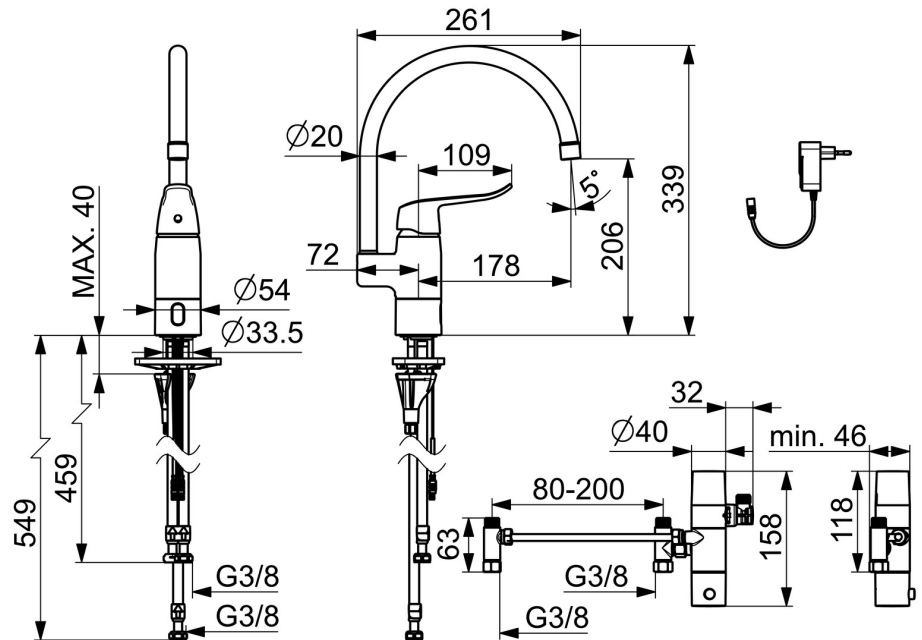

EAN: 4057304019685
static.hansa.com/46142009

HANSACARE biedt de slimme en hybride Keukenkraan met Bluetooth connectiviteit. Deze kraan is perfect voor openbare en semi-openbare ruimtes in de gezondheidszorg. De wastafelmontage en chrome oppervlakte maken deze kraan een duurzame keuze. De eengreepsbediening met warm-koud-aanduiding en draaibare uitloop met beperkt draaibereik maken het gebruiksgemak compleet. Het kraanhuis is gemaakt van DZR messing en de 3S-installatie zorgt voor een snelle en eenvoudige installatie. De nadruk ligt op de slimme technologie en de opbouwvoeding met stekker.

- Openbaar en semi-openbaar, Gezondheid en verzorging
- Hybride, Opbouwvoeding met stekker, Bluetooth
- Wastafelmontage
- Chrom
- Draaibare uitloop, Draaibereik beperkende optie, Profiel constructie
- Kristalheldere laminaire straal
- Eengreeps bediend, Hendel met warm-koud-aanduiding
- Temperatuurbegrenzer
- \varnothing 40 mm keramisch binnenwerk voor debiet en temperatuur instelling
- Advanced PSD sensor, Magneetventiel, Voeding
- Flexibele aansluitslang(en)
- Kraanhuis gemaakt van DZR messing, 3S-installatie

Technische gegevens

Doorstromingseigenschappen

Doorstroomhoeveelheid bij 3 bar	11.4 l/min
Drukverlies bij doorstroomhoeveelheid (0,2 l/s)	3.4 bar

Technische eigenschappen

DN-maat	DN6
Warmwatertoevoer	max. +70°C
Werkdruk	0.5-10 bar
Aansluitmaat	G3/8
Projection	178 mm
Terugstroom beveiliging (EN1717)	AA
Materiaal	brass