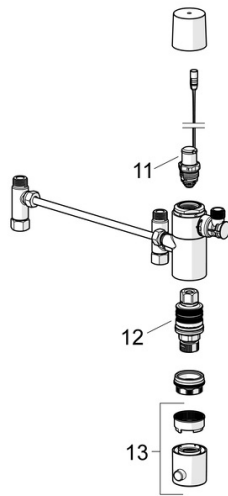

Technische gegevens

Doorstromingseigenschappen

Doorstroomhoeveelheid bij 3 bar	11.4 l/min
Drukverlies bij doorstroomhoeveelheid (0,2 l/s)	3.4 bar

Technische eigenschappen

DN-maat	DN6
Warmwatertoevoer	max. +70°C
Werkdruk	0.5-10 bar
Aansluitmaat	G3/8
Projection	178 mm
Terugstroom beveiliging (EN1717)	AA
Materiaal	brass

Toestemmingen en Verklaringen

Verklaring van overeenstemming	RED
EPD	S-P-07817

Reserveonderdelen

SP46142209

	Naam	Code
01	Mousseur, M22x1 STD PL HC A Laminar Chrom	1003610V
02	Hendel, L=136 Chrom	59914719
03	Dichting	59914263
04	Begrenzer, 60°/0°	59914264
04	Begrenzer, 120° Stopgezet	59914429
05	Schroefring, M4x1.5, SW 38	59914128
06	Binnenwerk, 4.0 Classic	59914129
07	Fotocel, 3/9 V, Bluetooth	1014212V
08	Wasser	59914591
09	Verstevigingsplaat	59910008
10	Bevestigingsset	59914475
11	Magneetventiel, 3 V	59914338
12	Thermostaat/binnenwerk, 3.4	59914114
13	Temperatuur hendel Chrom	602062V
N.I.	Batterij, 1.5 V AA Lithium	59914136