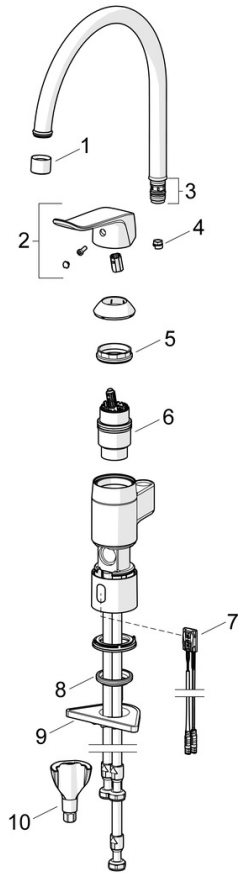

- Openbaar en semi-openbaar, Gezondheid en verzorging
- Hybride, Opbouwvoeding met stekker, Bluetooth
- Wastafelmontage
- Chrom
- Draaibare uitloop, Draaibereik beperkende optie, Profiel constructie
- Kristalheldere laminaire straal
- Eengreeps bediend, Hendel met warm-koud-aanduiding
- Temperatuurbegrenzer
- \varnothing 40 mm keramisch binnenwerk voor debiet en temperatuur instelling
- Advanced PSD sensor, Magneetventiel, Voeding
- Flexibele aansluitslang(en)
- Kraanhuis gemaakt van DZR messing, 3S-installatie

Technische gegevens

Doorstromingseigenschappen

Doorstroomhoeveelheid bij 3 bar	11.4 l/min
Drukverlies bij doorstroomhoeveelheid (0,2 l/s)	3.4 bar

Technische eigenschappen

DN-maat	DN6
Warmwatertoevoer	max. +70°C
Werkdruk	0.5-10 bar
Aansluitmaat	G3/8
Projection	178 mm
Terugstroom beveiliging (EN1717)	AA
Materiaal	brass

Toestemmingen en Verklaringen

Verklaring van overeenstemming	RED
EPD	S-P-07817

Reserveonderdelen

SP46142209

	Naam	Code
01	Mousseur, M22x1 STD PL HC A Laminar Chrom	1003610V
02	Hendel, L=136 Chrom	59914719
03	Dichting	59914263
04	Begrenzer, 60°/0°	59914264
04	Begrenzer, 120° Stopgezet	59914429
05	Schroefring, M4x1.5, SW 38	59914128
06	Binnenwerk, 4.0 Classic	59914129
07	Fotocel, 3/9 V, Bluetooth	1014212V
08	Wasser	59914591
09	Verstevigingsplaat	59910008
10	Bevestigingsset	59914475
11	Magneetventiel, 3 V	59914338
12	Thermostaat/binnenwerk, 3.4	59914114
13	Temperatuur hendel Chrom	602062V
N.I.	Batterij, 1.5 V AA Lithium	59914136