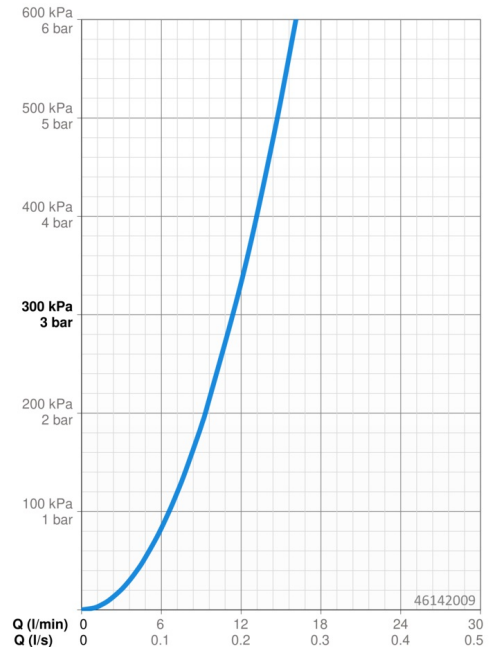

Technische gegevens

Doorstromingseigenschappen

Doorstroomhoeveelheid bij 3 bar	11.4 l/min
Drukverlies bij doorstroomhoeveelheid (0,2 l/s)	3.4 bar

Technische eigenschappen

DN-maat	DN6
Warmwatertoevoer	max. +70°C
Werkdruk	0.5-10 bar
Aansluitmaat	G3/8
Projection	178 mm
Terugstroom beveiliging (EN1717)	AA
Materiaal	brass

Software-instellingen

Automatische spoeling	off (off/1-120 h)
Automatische spoeling periode	30 s (1-1800 s)
Max. looptijd	10 s(1 - 1800 s)

Eigenschappen elektronica

Elektrische aansluiting	230 / 9 V
Bluetooth versie	5.x (D060576)

Voorschriften

EU-richtlijn	C € Radio Equipment Directive 2014/53/EU , Low Voltage Directive 2014/35/EU , EMC Directive 2014/30/EU , RoHS Directive 2011/65/EU
EN-norm	EN 817, EN 15091, ETSI EN 301 489-1 V1.9.2 , ETSI EN 300 328 v2.2.2 , EN 61000-6-1:2007 , EN 61000-6-3:2007+A1:2011+AC:2012 , EN 60335-1:2012+A11+A13+A14+A15:2021, Part 19.11.4
Geluidsklasse	I (ISO 3822)
Beschermingsklasse	IP 55 / transformer IP 20

Toestemmingen en Verklaringen

Verklaring van overeenstemming	RED
EPD	S-P-07817