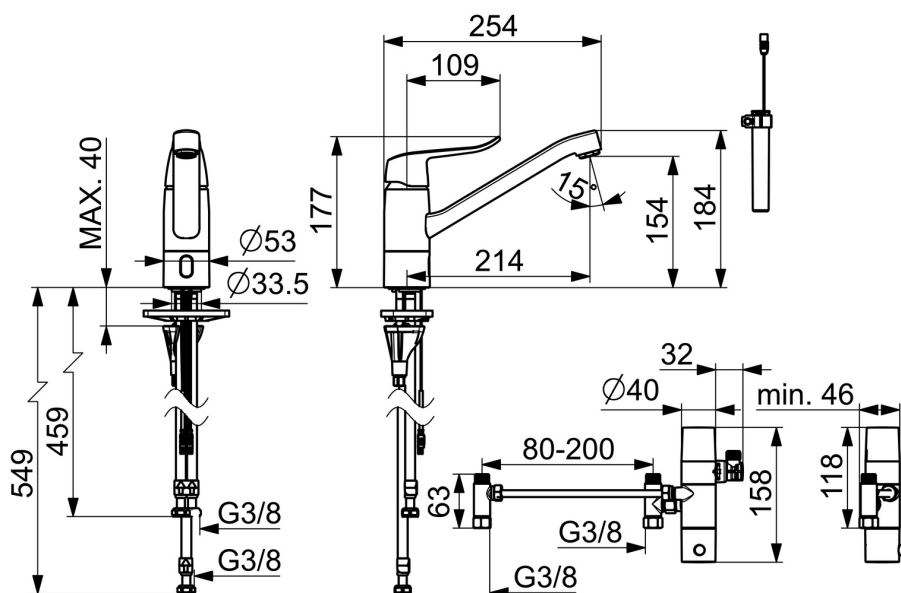

EAN: 4057304019654
static.hansa.com/46132209

- Verejné a poloverejné, Zdravotná starostlivosť a opatrovatelstvo
- Hybridná, Batériová prevádzka, Bluetooth®
- Stojanková
- Chróm
- Otočné výtokové rameno, Možnosť obmedzenia rozsahu otáčania, Profilovaná konštrukcia
- Aerátor s laminárnym prúdom vody
- Jedna ovládacia páka / rukovät, Páka so symbolom teplej a studenej vody
- Funkcie pre nastavenie maximálnej teploty a prietoku vody
- \varnothing 40 mm keramická kartuša pre ovládanie teploty a prietoku vody
- Advanced PSD sensor, Solenoidový /elektromagnetický/ ventil riadený impulzom, Indikátor nízkej kapacity napájacej batérie
- Flexibilné pripojovacie hadičky
- Telo batérie z mosadze DZR, 3S - inštalčný systém pre bezpečné a jednoduché upevnenie batérie

Technické údaje

Vlastnosti prietoku

Prietok pri tlaku 3 bar	11.4 l/min
Pokles tlaku pri prietoku (0,2 l/s)	3.2 bar

Technické vlastnosti

Veľkosť DN (menovitý rozmer)	DN6
Dodávka teplej vody	max. +70°C
Pracovný tlak	0.5-10 bar
Spojovacia veľkosť	G3/8
Projection	214 mm
Spätná klapka (STN EN 1717)	AA
Materiál	Mosadz

Schválenia a Prehlásenia

Vyhlásenie o zhode	RED
--------------------	------------

Náhradné diely

SP46132209

	Názov	Kód
01	Ovládacia rukoväť, L=136	59914719
02	Prítláčná matica, M42x1.5, SW 38	59914128
03	Kartuš, 4.0 Classic	59914129
04	Aerator, M24x1 STD PL HC A Laminar (2013-)	59914054
05	Tesniace krúžky	59914485
06	Obmedzovač, 120°	59914489
06	Obmedzovač, 40°-80°	59914540
07	Senzor, 3/9 V, Bluetooth	1014212V
08	Gumové tesnenie	59914591
09	Podložka	59910008
10	Upevňovací set	59914475
11	Pilot ventil, 3 V	59914338
12	Termoelement/Kartuš, 3.4	59914114
13	Rukoväť regulátora teploty	602062V
N.I.	Batéria, 1.5 V AA Lithium	59914136