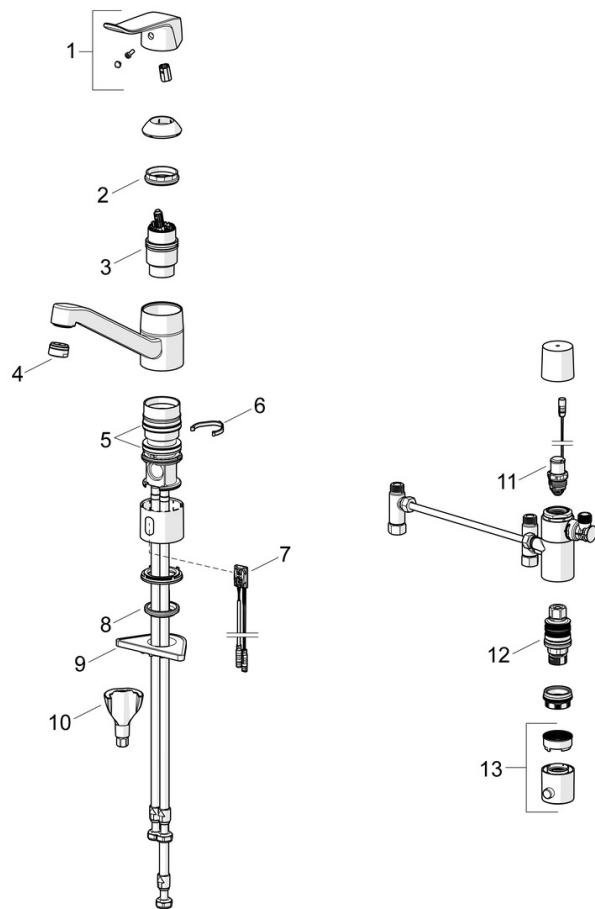

Technické údaje

Vlastnosti prietoku

Prietok pri tlaku 3 bar	11.4 l/min
Pokles tlaku pri prietoku (0,2 l/s)	3.2 bar

Technické vlastnosti

Veľkosť DN (menovitý rozmer)	DN6
Dodávka teplej vody	max. +70°C
Pracovný tlak	0.5-10 bar
Spojovacia veľkosť	G3/8
Projection	214 mm
Spätná klapka (STN EN 1717)	AA
Materiál	Mosadz

Schválenia a Prehlásenia

Vyhlásenie o zhode	RED
--------------------	------------

Náhradné diely

SP46132209

	Názov	Kód
01	Ovládacia rukoväť, L=136	59914719
02	Prítláčná matica, M42x1.5, SW 38	59914128
03	Kartuš, 4.0 Classic	59914129
04	Aerator, M24x1 STD PL HC A Laminar (2013-)	59914054
05	Tesniace krúžky	59914485
06	Obmedzovač, 120°	59914489
06	Obmedzovač, 40°-80°	59914540
07	Senzor, 3/9 V, Bluetooth	1014212V
08	Gumové tesnenie	59914591
09	Podložka	59910008
10	Upevňovací set	59914475
11	Pilot ventil, 3 V	59914338
12	Termoelement/Kartuš, 3.4	59914114
13	Rukoväť regulátora teploty	602062V
N.I.	Batéria, 1.5 V AA Lithium	59914136