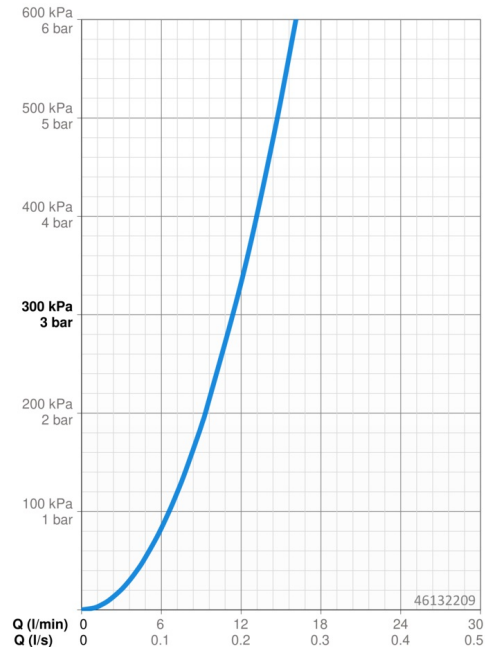

Technické údaje

Vlastnosti prietoku

Prietok pri tlaku 3 bar	11.4 l/min
Pokles tlaku pri prietoku (0,2 l/s)	3.2 bar

Technické vlastnosti

Veľkosť DN (menovitý rozmer)	DN6
Dodávka teplej vody	max. +70°C
Pracovný tlak	0.5-10 bar
Spojovacia veľkosť	G3/8
Projection	214 mm
Spätná klapka (STN EN 1717)	AA
Materiál	Mosadz

Softvérové nastavenia

Automatický oplach	off (off/1-120 h)
Doba automatického oplachu	30 s (1-1800 s)
Max. doba prietoku	10 s(1 - 1800 s)

Elektronické vlastnosti

Elektrické pripojenie	9 V
Batéria	AA 1.5 V Lithium x 2
Bluetooth version	5.x (D060576)

Predpisy

Smernica o EU	C € Radio Equipment Directive 2014/53/EU , Low Voltage Directive 2014/35/EU , EMC Directive 2014/30/EU , RoHS Directive 2011/65/EU
Norma EN	EN 817, EN 15091, ETSI EN 301 489-1 V1.9.2 , ETSI EN 300 328 v2.2.2 , EN 61000-6-1:2007 , EN 61000-6-3:2007+A1:2011+AC:2012 , EN 60335-1:2012+A11+A13+A14+A2+A15:2021, Part 19.11.4
Trieda hlučnosti	I (ISO 3822)
Trieda ochrany	IP 55

Schválenia a Prehlásenia

Vyhlásenie o zhode	RED