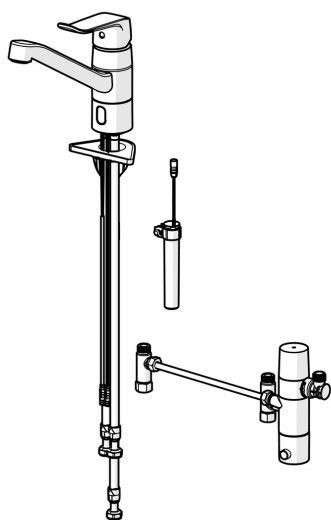

EAN: 4057304019654
static.hansa.com/46132209

- Verejné a poloverejné, Zdravotná starostlivosť a opatrovatelstvo
- Hybridná, Batériová prevádzka, Bluetooth®
- Stojanková
- Chróm
- Otočné výtokové rameno, Možnosť obmedzenia rozsahu otáčania, Profilovaná konštrukcia
- Aerátor s laminárnym prúdom vody
- Jedna ovládacia páka / rukovät, Páka so symbolom teplej a studenej vody
- Funkcie pre nastavenie maximálnej teploty a prietoku vody
- \varnothing 40 mm keramická kartuša pre ovládanie teploty a prietoku vody
- Advanced PSD sensor, Solenoidový /elektromagnetický/ ventil riadený impulzom, Indikátor nízkej kapacity napájacej batérie
- Flexibilné pripojovacie hadičky
- Telo batérie z mosadze DZR, 3S - inštalčný systém pre bezpečné a jednoduché upevnenie batérie

Technické údaje

Vlastnosti prietoku

Prietok pri tlaku 3 bar	11.4 l/min
Pokles tlaku pri prietoku (0,2 l/s)	3.2 bar

Technické vlastnosti

Veľkosť DN (menovitý rozmer)	DN6
Dodávka teplej vody	max. +70°C
Pracovný tlak	0.5-10 bar
Spojovacia veľkosť	G3/8
Projection	214 mm
Spätná klapka (STN EN 1717)	AA
Materiál	Mosadz

Schválenia a Prehlásenia

Vyhlásenie o zhode	RED
--------------------	------------

Náhradné diely

SP46132209

	Názov	Kód
01	Ovládacia rukoväť, L=136	59914719
02	Prítláčná matica, M42x1.5, SW 38	59914128
03	Kartuš, 4.0 Classic	59914129
04	Aerator, M24x1 STD PL HC A Laminar (2013-)	59914054
05	Tesniace krúžky	59914485
06	Obmedzovač, 120°	59914489
06	Obmedzovač, 40°-80°	59914540
07	Senzor, 3/9 V, Bluetooth	1014212V
08	Gumové tesnenie	59914591
09	Podložka	59910008
10	Upevňovací set	59914475
11	Pilot ventil, 3 V	59914338
12	Termoelement/Kartuš, 3.4	59914114
13	Rukoväť regulátora teploty	602062V
N.I.	Batéria, 1.5 V AA Lithium	59914136