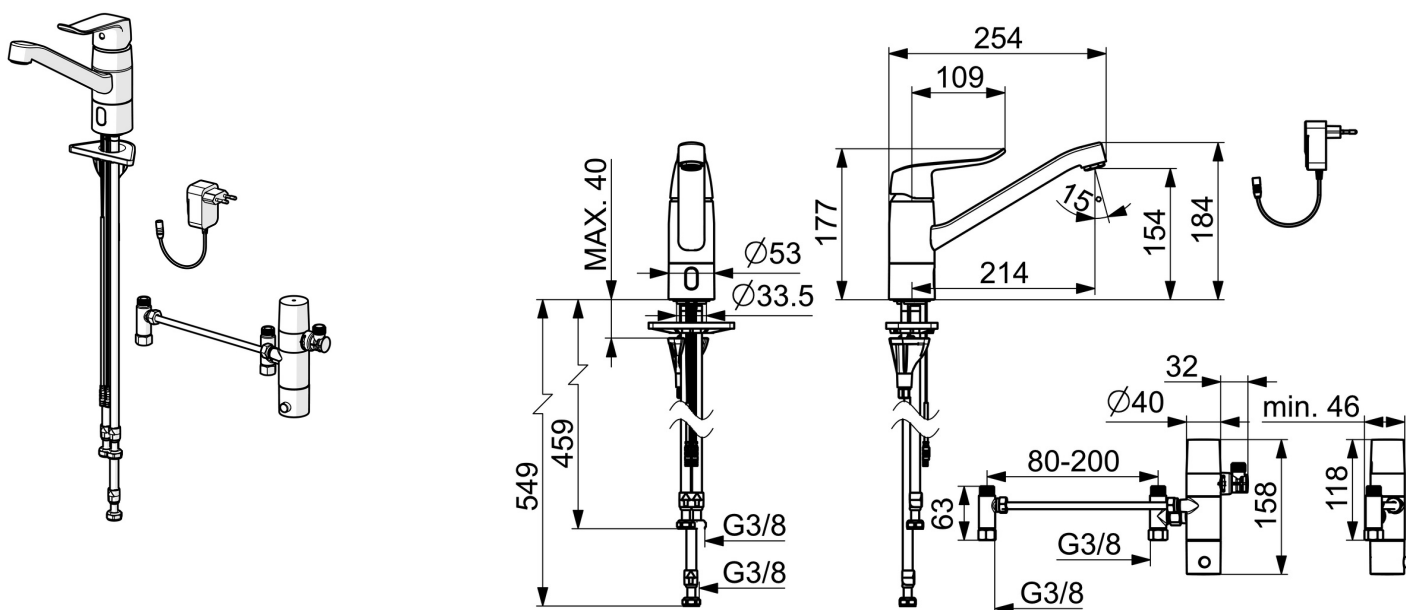

EAN: 4057304019661  
[static.hansa.com/46132009](http://static.hansa.com/46132009)

- Verejné a poloverejné, Zdravotná starostlivosť a opatrovatelstvo
- Hybridná, Zásuvkový transformátor, Bluetooth®
- Stojanková
- Chróm
- Otočné výtokové rameno, Možnosť obmedzenia rozsahu otáčania, Profilovaná konštrukcia
- Aerátor s laminárnym prúdom vody
- Jedna ovládacia páka / rukovät, Páka so symbolom teplej a studenej vody
- Funkcie pre nastavenie maximálnej teploty a prietoku vody
- $\varnothing$  40 mm keramická kartuša pre ovládanie teploty a prietoku vody
- Advanced PSD sensor, Solenoidový /elektromagnetický/ ventil riadený impulzom, Napájací zdroj
- Flexibilné pripojovacie hadičky
- Telo batérie z mosadze DZR, 3S - inštalačný systém pre bezpečné a jednoduché upevnenie batérie

### Technické vlastnosti

Veľkosť DN (menovitý rozmer)	<b>DN6</b>
Dodávka teplej vody	<b>max. +70°C</b>
Pracovný tlak	<b>0.5-10 bar</b>
Spojovacia veľkosť	<b>G3/8</b>
Projection	<b>214 mm</b>
Spätná klapka (STN EN 1717)	<b>AA</b>
Materiál	<b>Mosadz</b>