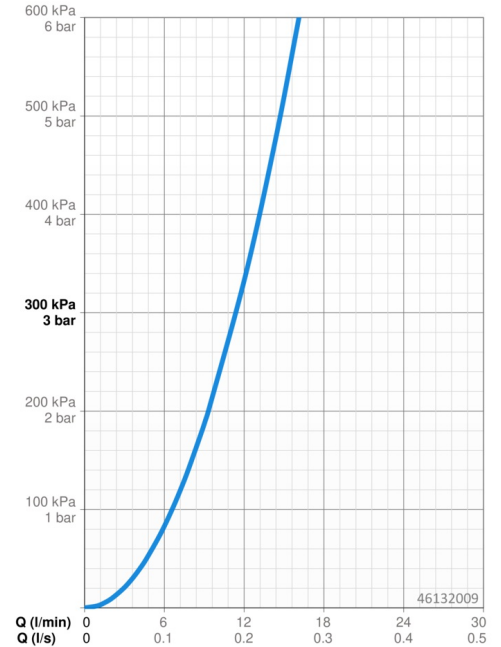

Technické údaje

Vlastnosti prietoku

Prietok pri tlaku 3 bar	11.4 l/min
Pokles tlaku pri prietoku (0,2 l/s)	3.2 bar

Technické vlastnosti

Veľkosť DN (menovitý rozmer)	DN6
Dodávka teplej vody	max. +70°C
Pracovný tlak	0.5-10 bar
Spojovacia veľkosť	G3/8
Projection	214 mm
Spätná klapka (STN EN 1717)	AA
Materiál	Mosadz

Softvérové nastavenia

Automatický oplach	off (off/1-120 h)
Doba automatického oplachu	30 s (1-1800 s)
Max. doba prietoku	10 s(1 - 1800 s)

Elektronické vlastnosti

Elektrické pripojenie	230 / 9 V
Bluetooth version	5.x (D060576)

Predpisy

Smernica o EU	C € Radio Equipment Directive 2014/53/EU , Low Voltage Directive 2014/35/EU , EMC Directive 2014/30/EU , RoHS Directive 2011/65/EU
Norma EN	EN 817, EN 15091, ETSI EN 301 489-1 V1.9.2 , ETSI EN 300 328 v2.2.2 , EN 61000-6-1:2007 , EN 61000-6-3:2007+A1:2011+AC:2012 , EN 60335-1:2012+A11+A13+A14+A15:2021, Part 19.11.4
Trieda hlučnosti	I (ISO 3822)
Trieda ochrany	IP 55 / transformer IP 20

Schválenia a Prehlásenia

Vyhlásenie o zhode	RED
EPD	S-P-07817