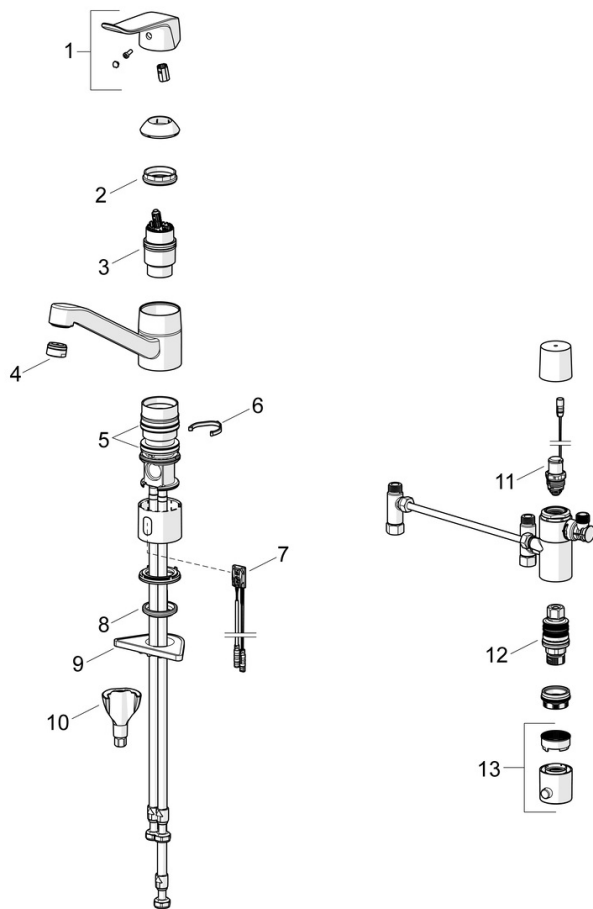

Náhradné diely

SP46132209

	Názov	Kód
01	Ovládacia rukoväť, L=136	59914719
02	Prítlačná matica, M42x1.5, SW 38	59914128
03	Kartuš, 4.0 Classic	59914129
04	Aerator, M24x1 STD PL HC A Laminar (2013-)	59914054
05	Tesniace krúžky	59914485
06	Obmedzovač, 120°	59914489
06	Obmedzovač, 40°-80°	59914540
07	Senzor, 3/9 V, Bluetooth	1014212V
08	Gumové tesnenie	59914591
09	Podložka	59910008
10	Upevňovací set	59914475
11	Pilot ventil, 3 V	59914338
12	Termoelement/Kartuš, 3.4	59914114
13	Rukoväť regulátora teploty	602062V
N.I.	Batéria, 1.5 V AA Lithium	59914136