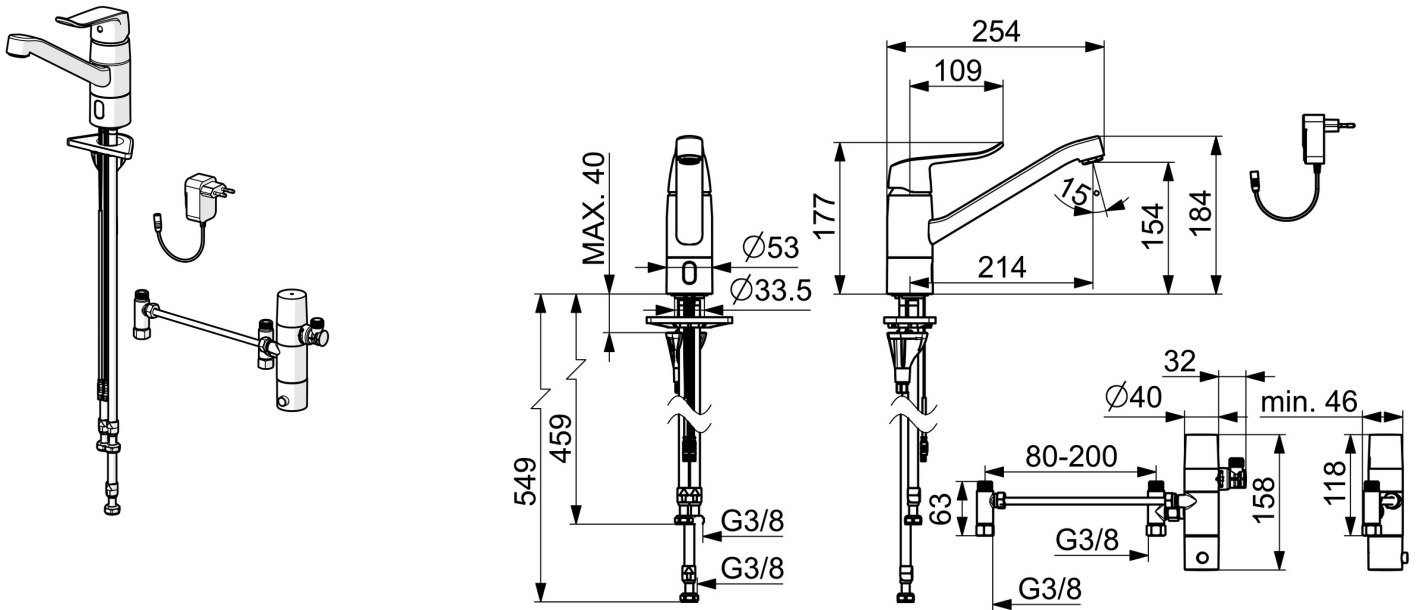

EAN: 4057304019661
static.hansa.com/46132009

- Openbaar en semi-openbaar, Gezondheid en verzorging
- Hybride, Opbouwvoeding met stekker, Bluetooth
- Wastafelmontage
- Chroom
- Draaibare uitloop, Draaibereik beperkende optie, Profiel constructie
- Kristalheldere laminaire straal
- Eengreeps bediend, Hendel met warm-koud-aanduiding
- Temperatuurbegrenzer
- ø 40 mm keramisch binnenwerk voor debiet en temperatuur instelling
- Advanced PSD sensor, Magneetventiel, Voeding
- Flexibele aansluitslang(en)
- Kraanhuis gemaakt van DZR messing, 3S-installatie

Technische gegevens

Doorstromingseigenschappen

Doorstroomhoeveelheid bij 3 bar	11.4 l/min
Drukverlies bij doorstroomhoeveelheid (0,2 l/s)	3.2 bar

Technische eigenschappen

DN-maat	DN6
Warmwatertoevoer	max. +70°C
Werkdruk	0.5-10 bar
Aansluitmaat	G3/8
Projection	214 mm
Terugstroom beveiliging (EN1717)	AA
Materiaal	brass

Software-instellingen

Automatische spoeling	off (off/1-120 h)
Automatische spoeling periode	30 s (1-1800 s)
Max. looptijd	10 s(1 - 1800 s)

Eigenschappen elektronica

Elektrische aansluiting	230 / 9 V
Bluetooth versie	5.x (D060576)

Toestemmingen en Verklaringen

Verklaring van overeenstemming	RED
--------------------------------	------------

Reserveonderdelen

SP46132209

	Naam	Code
01	Hendel, L=136 Chroom	59914719
02	Schroefring, M4x1.5, SW 38	59914128
03	Binnenwerk, 4.0 Classic	59914129
04	Mousseur, M24x1 STD PL HC A Laminar (2013-) Chroom	59914054
05	Lippendichting	59914485
06	Begrenzer, 120°	59914489
06	Begrenzer, 40°-80°	59914540
07	Fotocel, 3/9 V, Bluetooth	1014212V
08	Wasser	59914591
09	Versterkingsplaat	59910008
10	Bevestigingsset	59914475
11	Magneetventiel, 3 V	59914338
12	Thermostaat/binnenwerk, 3.4	59914114
13	Temperatuur hendel Chroom	602062V
N.I.	Batterij, 1.5 V AA Lithium	59914136