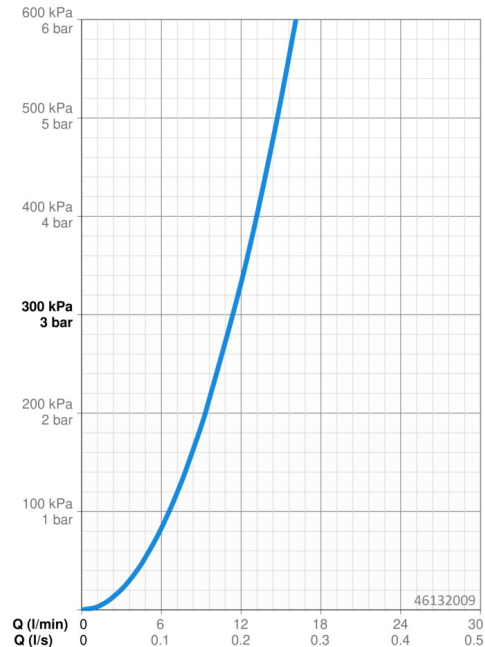

Technische gegevens

Doorstromingseigenschappen

Doorstroomhoeveelheid bij 3 bar	11.4 l/min
Drukverlies bij doorstroomhoeveelheid (0,2 l/s)	3.2 bar

Technische eigenschappen

DN-maat	DN6
Warmwatertoevoer	max. +70°C
Werkdruk	0.5-10 bar
Aansluitmaat	G3/8
Projection	214 mm
Terugstroom beveiliging (EN1717)	AA
Materiaal	brass

Software-instellingen

Automatische spoeling	off (off/1-120 h)
Automatische spoeling periode	30 s (1-1800 s)
Max. looptijd	10 s(1 - 1800 s)

Eigenschappen elektronica

Elektrische aansluiting	230 / 9 V
Bluetooth versie	5.x (D060576)

Voorschriften

EU-richtlijn	C € Radio Equipment Directive 2014/53/EU , Low Voltage Directive 2014/35/EU , EMC Directive 2014/30/EU , RoHS Directive 2011/65/EU
EN-norm	EN 817, EN 15091, ETSI EN 301 489-1 V1.9.2 , ETSI EN 300 328 v2.2.2 , EN 61000-6-1:2007 , EN 61000-6-3:2007+A1:2011+AC:2012 , EN 60335-1:2012+A11+A13+A14+A15:2021, Part 19.11.4
Geluidsklasse	I (ISO 3822)
Beschermingsklasse	IP 55 / transformer IP 20

Toestemmingen en Verklaringen

Verklaring van overeenstemming	RED