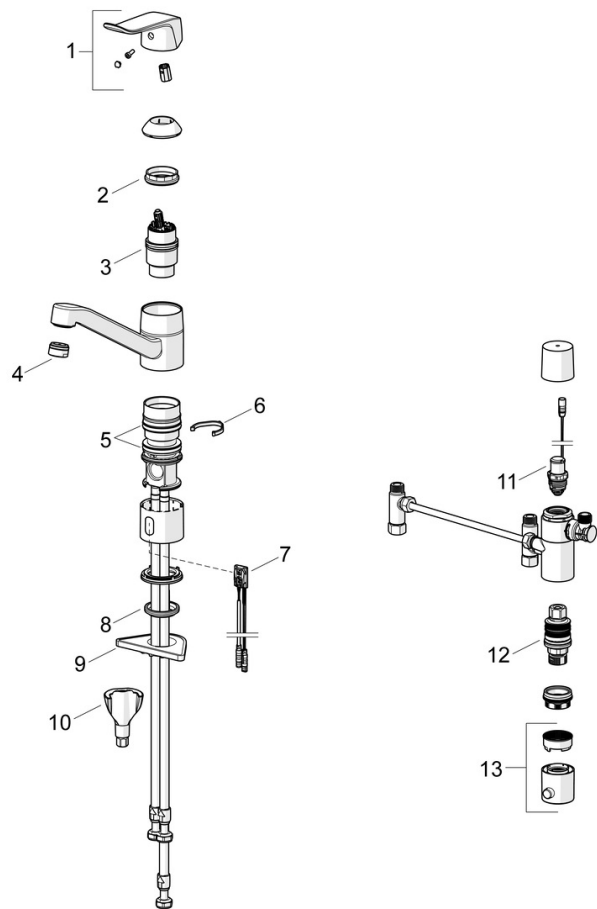

Technische gegevens

Doorstromingseigenschappen

Doorstroomhoeveelheid bij 3 bar	11.4 l/min
Drukverlies bij doorstroomhoeveelheid (0,2 l/s)	3.2 bar

Technische eigenschappen

DN-maat	DN6
Warmwatertoevoer	max. +70°C
Werkdruk	0.5-10 bar
Aansluitmaat	G3/8
Projection	214 mm
Terugstroom beveiliging (EN1717)	AA
Materiaal	brass

Toestemmingen en Verklaringen

Verklaring van overeenstemming	RED
--------------------------------	------------

Reserveonderdelen

SP46132209

	Naam	Code
01	Hendel, L=136 Chroom	59914719
02	Schroefring, M4x1.5, SW 38	59914128
03	Binnenwerk, 4.0 Classic	59914129
04	Mousseur, M24x1 STD PL HC A Laminar (2013-) Chroom	59914054
05	Lippendichting	59914485
06	Begrenzer, 120°	59914489
06	Begrenzer, 40°-80°	59914540
07	Fotocel, 3/9 V, Bluetooth	1014212V
08	Wasser	59914591
09	Versterkingsplaat	59910008
10	Bevestigingsset	59914475
11	Magneetventiel, 3 V	59914338
12	Thermostaat/binnenwerk, 3.4	59914114
13	Temperatuur hendel Chroom	602062V
N.I.	Batterij, 1.5 V AA Lithium	59914136