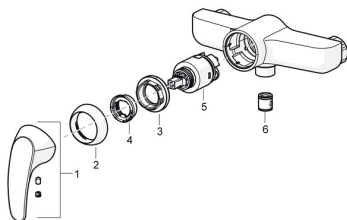

EAN: 4015474238657
static.hansa.com/46120103

- Douche oplossingen
- Eengreeps
- Wandmontage
- Chroom
- Hendel met warm-koud-aanduiding, Eengreeps bediend
- Temperatuurbegrenzer, Temperatuurbegrenzer (achteraf instelbaar)
- Terugslagklep, ø 35 mm keramisch binnenwerk voor debiet en temperatuur instelling
- S-koppelingen met rozetten
- Kraanhuis gemaakt van DZR messing
- Ingebouwde beveiliging tegen terugstromen Voor gebruik in huis (conform DIN EN 1717)

Technische gegevens

Doorstromingseigenschappen

Doorstroomhoeveelheid bij 3 bar	16.8 l/min
Drukverlies bij doorstroomhoeveelheid (0,2 l/s)	1.6 bar

Technische eigenschappen

DN-maat	DN15
Warmwatertoevoer	max. +90°C
Werkdruk	0.5-10 bar
Aansluitmaat	G3/4
Inbouwbreedte	150 ± 15 mm
Terugstroom beveiliging (EN1717)	EB
Materiaal	brass

Voorschriften

EN-norm	EN 817
Geluidsklasse	PA-IX 19662/IB

Toestemmingen en Verklaringen

KIWA	K6116/08
Verklaring van overeenstemming	DoC

Reserveonderdelen

SP46120103

	Naam	Code
1	Hendel Chroom	59913678
2	Kap, 33x3 mm Chroom	59912504
3	Schroefring, M40x1	1003409V
4	Temperature adjustment limiter	59912325
5	Binnenwerk, 3.5 Classic	59913075
6	Terugslagklep	59905714
N.I.	Aansluiting moer, G3/4, AF30	59902230
N.I.	Borgring, 23.9x15.2x2	59902689
N.I.	Schroef, M5x8, SW2.5	59904755
N.I.	Excentrieke, G3/4xG1/2 Chroom	59904793
N.I.	Afdekplaat Chroom	59904796
N.I.	Sleutel, SW30/34	59912108
N.I.	Sierdop Grijs	59912112
N.I.	Toetreding	59913400