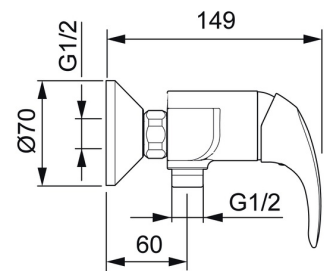

EAN: 4015474238657
static.hansa.com/46120103

- Douche oplossingen
- Eengreeps
- Wandmontage
- Chroom
- Hendel met warm-koud-aanduiding, Eengreeps bediend
- Temperatuurbegrenzer, Temperatuurbegrenzer (achteraf instelbaar)
- Terugslagklep, ø 35 mm keramisch binnenwerk voor debiet en temperatuur instelling
- S-koppelingen met rozetten
- Kraanhuis gemaakt van DZR messing
- Ingebouwde beveiliging tegen terugstromen Voor gebruik in huis (conform DIN EN 1717)

Technische gegevens

Doorstromingseigenschappen

Doorstroomhoeveelheid bij 3 bar	16.8 l/min
Drukverlies bij doorstroomhoeveelheid (0,2 l/s)	1.6 bar

Technische eigenschappen

DN-maat	DN15
Warmwatertoevoer	max. +90°C
Werkdruk	0.5-10 bar
Aansluitmaat	G3/4
Inbouwbreedte	150 ± 15 mm
Terugstroom beveiliging (EN1717)	EB
Materiaal	brass

Voorschriften

EN-norm	EN 817
Geluidsklasse	PA-IX 19662/IB

Toestemmingen en Verklaringen

KIWA	K6116/08
Verklaring van overeenstemming	DoC

Reserveonderdelen

SP46120103

	Naam	Code
1	Hendel Chroom	59913678
2	Kap, 33x3 mm Chroom	59912504
3	Schroefring, M40x1	1003409V
4	Temperature adjustment limiter	59912325
5	Binnenwerk, 3.5 Classic	59913075
6	Terugslagklep	59905714
N.I.	Aansluiting moer, G3/4, AF30	59902230
N.I.	Borgring, 23.9x15.2x2	59902689
N.I.	Schroef, M5x8, SW2.5	59904755
N.I.	Excentrieke, G3/4xG1/2 Chroom	59904793
N.I.	Afdekplaat Chroom	59904796
N.I.	Sleutel, SW30/34	59912108
N.I.	Sierdop Grijs	59912112
N.I.	Toetreding	59913400