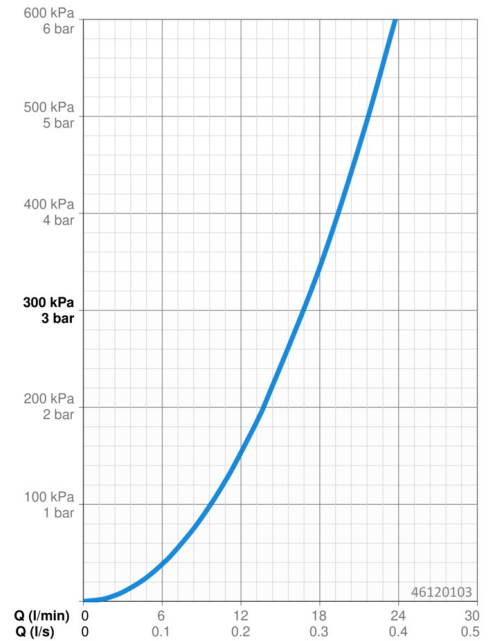

Technische gegevens

Doorstromingseigenschappen

Doorstroomhoeveelheid bij 3 bar	16.8 l/min
Drukverlies bij doorstroomhoeveelheid (0,2 l/s)	1.6 bar

Technische eigenschappen

DN-maat	DN15
Warmwatertoevoer	max. +90°C
Werkdruk	0.5-10 bar
Aansluitmaat	G3/4
Inbouwbreedte	150 ± 15 mm
Terugstroom beveiliging (EN1717)	EB
Materiaal	brass

Voorschriften

EN-norm	EN 817
Geluidsklasse	PA-IX 19662/IB

Toestemmingen en Verklaringen

KIWA	K6116/08
Verklaring van overeenstemming	DoC