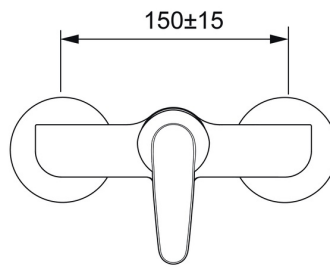

EAN: 4015474238657
static.hansa.com/46120103

- Douche oplossingen
- Eengreeps
- Wandmontage
- Chroom
- Hendel met warm-koud-aanduiding, Eengreeps bediend
- Temperatuurbegrenzer, Temperatuurbegrenzer (achteraf instelbaar)
- Terugslagklep, ø 35 mm keramisch binnenwerk voor debiet en temperatuur instelling
- S-koppelingen met rozetten
- Kraanhuis gemaakt van DZR messing
- Ingebouwde beveiliging tegen terugstromen Voor gebruik in huis (conform DIN EN 1717)

Technische gegevens

Doorstromingseigenschappen

Doorstroomhoeveelheid bij 3 bar	16.8 l/min
Drukverlies bij doorstroomhoeveelheid (0,2 l/s)	1.6 bar

Technische eigenschappen

DN-maat	DN15
Warmwatertoevoer	max. +90°C
Werkdruk	0.5-10 bar
Aansluitmaat	G3/4
Inbouwbreedte	150 ± 15 mm
Terugstroom beveiliging (EN1717)	EB
Materiaal	brass

Voorschriften

EN-norm	EN 817
Geluidsklasse	PA-IX 19662/IB

Toestemmingen en Verklaringen

KIWA	K6116/08
Verklaring van overeenstemming	DoC

Reserveonderdelen

SP46120103

	Naam	Code
1	Hendel Chroom	59913678
2	Kap, 33x3 mm Chroom	59912504
3	Schroefring, M40x1	1003409V
4	Temperature adjustment limiter	59912325
5	Binnenwerk, 3.5 Classic	59913075
6	Terugslagklep	59905714
N.I.	Aansluiting moer, G3/4, AF30	59902230
N.I.	Borgring, 23.9x15.2x2	59902689
N.I.	Schroef, M5x8, SW2.5	59904755
N.I.	Excentrieke, G3/4xG1/2 Chroom	59904793
N.I.	Afdekplaat Chroom	59904796
N.I.	Sleutel, SW30/34	59912108
N.I.	Sierdop Grijs	59912112
N.I.	Toetreding	59913400