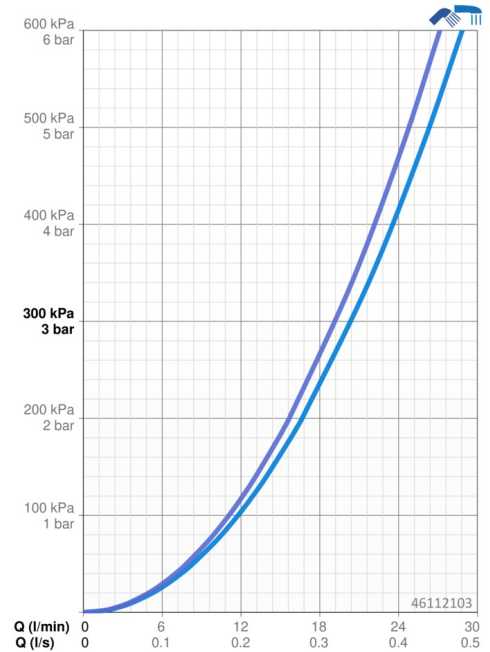

Technische gegevens

Doorstromingseigenschappen

Doorstroomhoeveelheid bij 3 bar	20.4 / 19.2 l/min
Drukverlies bij doorstroomhoeveelheid (0,3 l/s)	2.5 bar

Technische eigenschappen

DN-maat	DN15
Warmwatertoevoer	max. +90°C
Werkdruk	0.5-10 bar
Aansluitmaat	G3/4
Inbouwbreedte	150 ± 15 mm
Projection	155 mm
Terugstroom beveiliging (EN1717)	EB
Materiaal	brass

Voorschriften

EN-norm	EN 817
Geluidsklasse	PA-IX 19664/IDB

Toestemmingen en Verklaringen

KIWA	K6116/08
Verklaring van overeenstemming	DoC