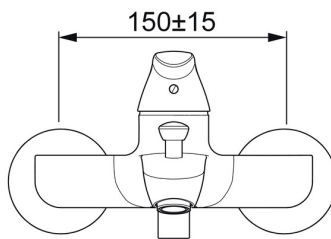

EAN: 4015474238640
static.hansa.com/46112103

- Bad en douche
- Eengreeps
- Wandmontage
- Chroom
- Vaste uitloop
- Hendel met warm-koud-aanduiding, Eengreeps bediend
- Trekstelling
- Temperatuurbegrenzer, Temperatuurbegrenzer (achteraf instelbaar)
- Terugslagklep, \varnothing 35 mm keramisch binnenwerk voor debiet en temperatuur instelling
- S-koppelingen met rozetten, Rozet(ten), Geluidsdemper(s)
- Kraanhuis gemaakt van DZR messing
- Ingebouwde beveiliging tegen terugstromen Voor gebruik in huis (conform DIN EN 1717)

Technische gegevens

Doorstromingseigenschappen

Doorstroomhoeveelheid bij 3 bar	20.4 / 19.2 l/min
Drukverlies bij doorstroomhoeveelheid (0,3 l/s)	2.5 bar

Technische eigenschappen

DN-maat	DN15
Warmwatertoevoer	max. +90°C
Werkdruk	0.5-10 bar
Aansluitmaat	G3/4
Inbouwbreedte	150 ± 15 mm
Projection	155 mm
Terugstroom beveiliging (EN1717)	EB
Materiaal	brass

Voorschriften

EN-norm	EN 817
Geluidsklasse	PA-IX 19664/IDB

Toestemmingen en Verklaringen

KIWA	K6116/08
Verklaring van overeenstemming	DoC

Reserveonderdelen

SP46112103

	Naam	Code
1	Hendel Chroom	59913678
1.1	Schroef, M5x8, SW2.5	59904755
1.3	Sierdop Grijs	59912112
2	Kap, 33x3 mm Chroom	59912504
3	Schroefring, M40x1	1003409V
4	Binnenwerk, 3.5 Eco	59912324
4	Binnenwerk, 3.5 Classic	59913075
4.1	Temperature adjustment limiter	59912325
4.3	O-ring, d 28.24x2.62 Stopgezet	59912590
4.4	O-ring, d 10.10x1.60 Stopgezet	59905072
5.1	Aansluiting moer, G3/4, AF30	59902230
5.2	Toetreding	59913400
5.3	Borgring, 23.9x15.2x2	59902689
5.4	Terugslagklep	59905714
6	Excentrieke, G3/4xG1/2 Chroom	59904793
6.1	Afdeklep Chroom	59904796
6.2	Geluiddemper	59904792
6.3	Excentrieke aansluiting, G3/4xG1/2, DN15	59910254
7	Mousseur, M24x1 B Chroom	59905872
7.1	Mousseur, M22/M24	59905873
8	Omsteller	59912706
8.1	Omstelknop Chroom Stopgezet	59913405
N.I.	Sleutel, SW30/34	59912108