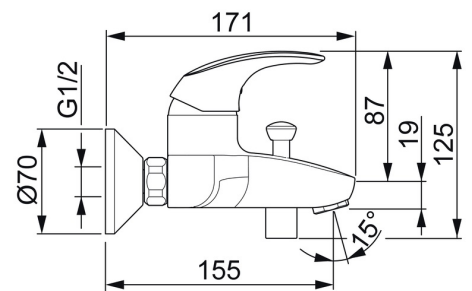

EAN: 4015474238640
static.hansa.com/46112103

- Bad en douche
- Eengreeps
- Wandmontage
- Chroom
- Vaste uitloop
- Hendel met warm-koud-aanduiding, Eengreeps bediend
- Trekstelling
- Temperatuurbegrenzer, Temperatuurbegrenzer (achteraf instelbaar)
- Terugslagklep, \varnothing 35 mm keramisch binnenwerk voor debiet en temperatuur instelling
- S-koppelingen met rozetten, Rozet(ten), Geluidsdemper(s)
- Kraanhuis gemaakt van DZR messing
- Ingebouwde beveiliging tegen terugstromen Voor gebruik in huis (conform DIN EN 1717)

Technische gegevens

Doorstromingseigenschappen

Doorstroomhoeveelheid bij 3 bar	20.4 / 19.2 l/min
Drukverlies bij doorstroomhoeveelheid (0,3 l/s)	2.5 bar

Technische eigenschappen

DN-maat	DN15
Warmwatertoevoer	max. +90°C
Werkdruk	0.5-10 bar
Aansluitmaat	G3/4
Inbouwbreedte	150 ± 15 mm
Projection	155 mm
Terugstroom beveiliging (EN1717)	EB
Materiaal	brass

Voorschriften

EN-norm	EN 817
Geluidsklasse	PA-IX 19664/IDB

Toestemmingen en Verklaringen

KIWA	K6116/08
Verklaring van overeenstemming	DoC

Reserveonderdelen

SP46112103

	Naam	Code
1	Hendel Chroom	59913678
1.1	Schroef, M5x8, SW2.5	59904755
1.3	Sierdop Grijs	59912112
2	Kap, 33x3 mm Chroom	59912504
3	Schroefring, M40x1	1003409V
4	Binnenwerk, 3.5 Eco	59912324
4	Binnenwerk, 3.5 Classic	59913075
4.1	Temperature adjustment limiter	59912325
4.3	O-ring, d 28.24x2.62 Stopgezet	59912590
4.4	O-ring, d 10.10x1.60 Stopgezet	59905072
5.1	Aansluiting moer, G3/4, AF30	59902230
5.2	Toetreding	59913400
5.3	Borgring, 23.9x15.2x2	59902689
5.4	Terugslagklep	59905714
6	Excentrieke, G3/4xG1/2 Chroom	59904793
6.1	Afdeklep Chroom	59904796
6.2	Geluiddemper	59904792
6.3	Excentrieke aansluiting, G3/4xG1/2, DN15	59910254
7	Mousseur, M24x1 B Chroom	59905872
7.1	Mousseur, M22/M24	59905873
8	Omsteller	59912706
8.1	Omstelknop Chroom Stopgezet	59913405
N.I.	Sleutel, SW30/34	59912108