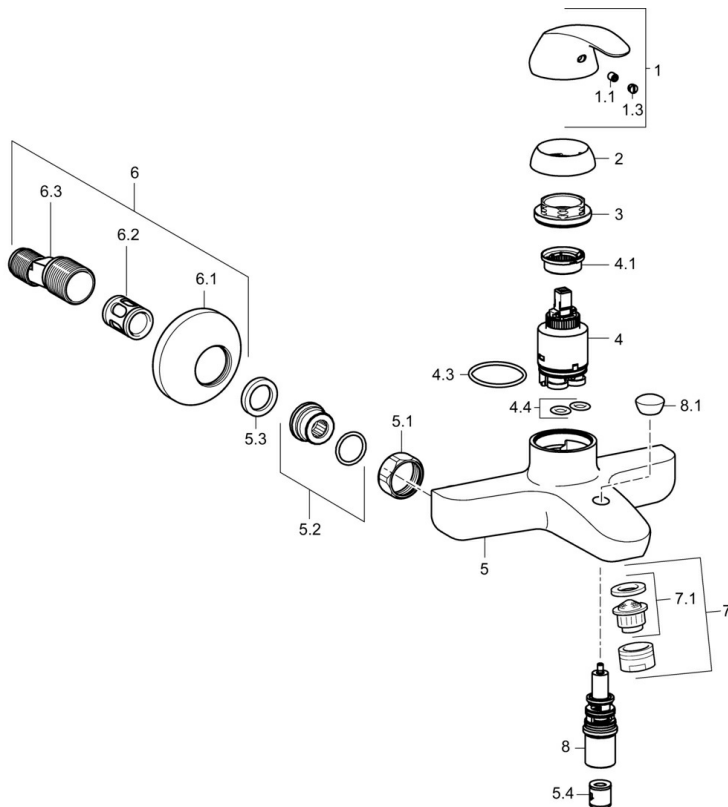

EAN: 4015474238640
static.hansa.com/46112103

- Bad en douche
- Eengreeps
- Wandmontage
- Chroom
- Vaste uitloop
- Hendel met warm-koud-aanduiding, Eengreeps bediend
- Trekstelling
- Temperatuurbegrenzer, Temperatuurbegrenzer (achteraf instelbaar)
- Terugslagklep, \varnothing 35 mm keramisch binnenwerk voor debiet en temperatuur instelling
- S-koppelingen met rozetten, Rozet(ten), Geluidsdemper(s)
- Kraanhuis gemaakt van DZR messing
- Ingebouwde beveiliging tegen terugstromen Voor gebruik in huis (conform DIN EN 1717)

Technische gegevens

Doorstromingseigenschappen

Doorstroomhoeveelheid bij 3 bar	20.4 / 19.2 l/min
Drukverlies bij doorstroomhoeveelheid (0,3 l/s)	2.5 bar

Technische eigenschappen

DN-maat	DN15
Warmwatertoevoer	max. +90°C
Werkdruk	0.5-10 bar
Aansluitmaat	G3/4
Inbouwbreedte	150 ± 15 mm
Projection	155 mm
Terugstroom beveiliging (EN1717)	EB
Materiaal	brass

Voorschriften

EN-norm	EN 817
Geluidsklasse	PA-IX 19664/IDB

Toestemmingen en Verklaringen

KIWA	K6116/08
Verklaring van overeenstemming	DoC

Reserveonderdelen

SP46112103

	Naam	Code
1	Hendel Chroom	59913678
1.1	Schroef, M5x8, SW2.5	59904755
1.3	Sierdop Grijs	59912112
2	Kap, 33x3 mm Chroom	59912504
3	Schroefring, M40x1	1003409V
4	Binnenwerk, 3.5 Eco	59912324
4	Binnenwerk, 3.5 Classic	59913075
4.1	Temperature adjustment limiter	59912325
4.3	O-ring, d 28.24x2.62 Stopgezet	59912590
4.4	O-ring, d 10.10x1.60 Stopgezet	59905072
5.1	Aansluiting moer, G3/4, AF30	59902230
5.2	Toetreding	59913400
5.3	Borgring, 23.9x15.2x2	59902689
5.4	Terugslagklep	59905714
6	Excentrieke, G3/4xG1/2 Chroom	59904793
6.1	Afdeklep Chroom	59904796
6.2	Geluiddemper	59904792
6.3	Excentrieke aansluiting, G3/4xG1/2, DN15	59910254
7	Mousseur, M24x1 B Chroom	59905872
7.1	Mousseur, M22/M24	59905873
8	Omsteller	59912706
8.1	Omstelknop Chroom Stopgezet	59913405
N.I.	Sleutel, SW30/34	59912108