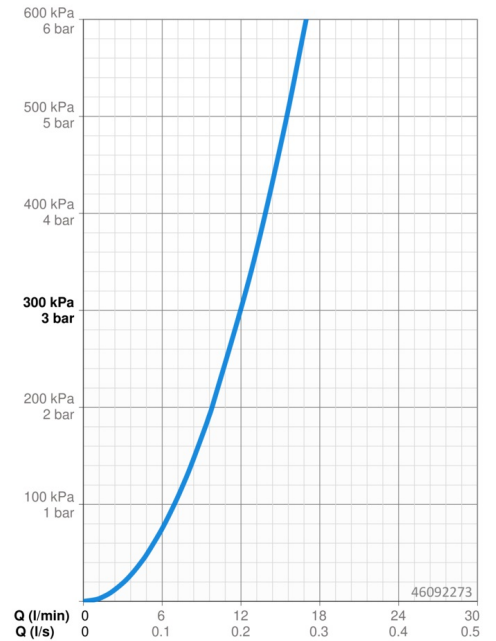

Technische gegevens

Doorstromingseigenschappen

Doorstroomhoeveelheid bij 3 bar **12.0 l/min**

Technische eigenschappen

DN-maat **DN15**
Warmwatertoevoer **max. +80°C**
Werkdruk **0.5-10 bar**
Aansluitmaat **G3/8**
Projection **221 mm**
Terugstroom beveiliging (EN1717) **AA**
Materiaal **brass**

Voorschriften

EN-norm **EN 817**

Toestemmingen en Verklaringen

Verklaring van overeenstemming **DoC**