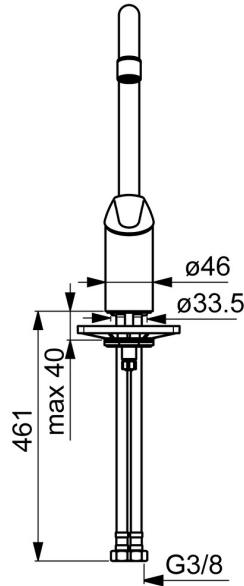

EAN: 4057304002298
static.hansa.com/46092273

- Keuken
- Eengreeps
- Wastafelmontage
- Chroom
- Draaibare uitloop, Draaibereik beperkende optie
- CASCADE® mousseur
- Hendel met warm-koud-aanduiding, Eengreeps bediend
- Temperatuurbegrenzer, Temperatuurbegrenzer (achteraf instelbaar)
- ø 35 mm keramisch binnenwerk voor debiet en temperatuur instelling
- Flexibele aansluitlang(en)
- Kraanhuis gemaakt van DZR messing, Rapid-montagesysteem

Technische gegevens

Doorstromingseigenschappen

Doorstroomhoeveelheid bij 3 bar **12.0 l/min**

Technische eigenschappen

DN-maat **DN15**
 Warmwatertoevoer **max. +80°C**
 Werkdruk **0.5-10 bar**
 Aansluitmaat **G3/8**
 Projection **221 mm**
 Terugstroom beveiliging (EN1717) **AA**
 Materiaal **brass**

Voorschriften

EN-norm **EN 817**

Toestemmingen en Verklaringen

Verklaring van overeenstemming **DoC**

Reserveonderdelen

SP46092273

	Naam	Code
01	Mousseur, M22x1 STD CC A Chrom	59914436
02	Hendel Chrom	59913678
03	Kap, 33x3 mm Chrom	59912504
04	Temperature adjustment limiter	59912325
05	Schroefring, M40x1	1003409V
06	Binnenwerk, 3.5 Classic	59913075
07	Hoge uitloop, L=255 Chrom Stopgezet	59914438
08	Begrenzer, 60°/0°	59914264
08	Begrenzer, 120° Stopgezet	59914429
09	Dichting uitloop	59914266
10	Verstevigingsplaat	59910008
11	Bevestigingsschroeven, M8x1, L=140	59912474
12	Bevestigingsset	59910749