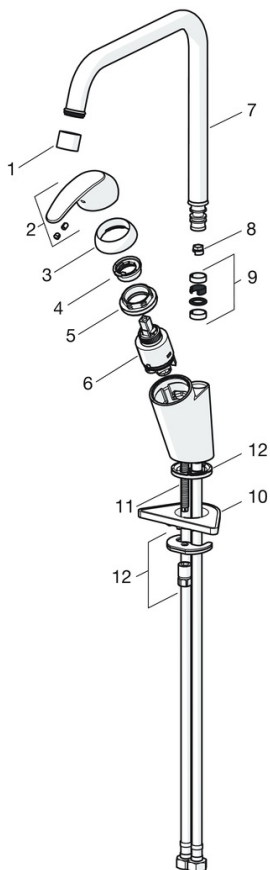

EAN: 4057304002298
static.hansa.com/46092273

- Keuken
- Eengreeps
- Wastafelmontage
- Chroom
- Draaibare uitloop, Draaibereik beperkende optie
- CASCADE® mousseur
- Hendel met warm-koud-aanduiding, Eengreeps bediend
- Temperatuurbegrenzer, Temperatuurbegrenzer (achteraf instelbaar)
- ø 35 mm keramisch binnenwerk voor debiet en temperatuur instelling
- Flexibele aansluitlang(en)
- Kraanhuis gemaakt van DZR messing, Rapid-montagesysteem

Technische gegevens

Doorstromingseigenschappen

Doorstroomhoeveelheid bij 3 bar **12.0 l/min**

Technische eigenschappen

DN-maat **DN15**
 Warmwatertoevoer **max. +80°C**
 Werkdruk **0.5-10 bar**
 Aansluitmaat **G3/8**
 Projection **221 mm**
 Terugstroom beveiliging (EN1717) **AA**
 Materiaal **brass**

Voorschriften

EN-norm **EN 817**

Toestemmingen en Verklaringen

Verklaring van overeenstemming **DoC**

Reserveonderdelen

SP46092273

	Naam	Code
01	Mousseur, M22x1 STD CC A Chrom	59914436
02	Hendel Chrom	59913678
03	Kap, 33x3 mm Chrom	59912504
04	Temperature adjustment limiter	59912325
05	Schroefring, M40x1	1003409V
06	Binnenwerk, 3.5 Classic	59913075
07	Hoge uitloop, L=255 Chrom Stopgezet	59914438
08	Begrenzer, 60°/0°	59914264
08	Begrenzer, 120° Stopgezet	59914429
09	Dichting uitloop	59914266
10	Verstevigingsplaat	59910008
11	Bevestigingsschroeven, M8x1, L=140	59912474
12	Bevestigingsset	59910749