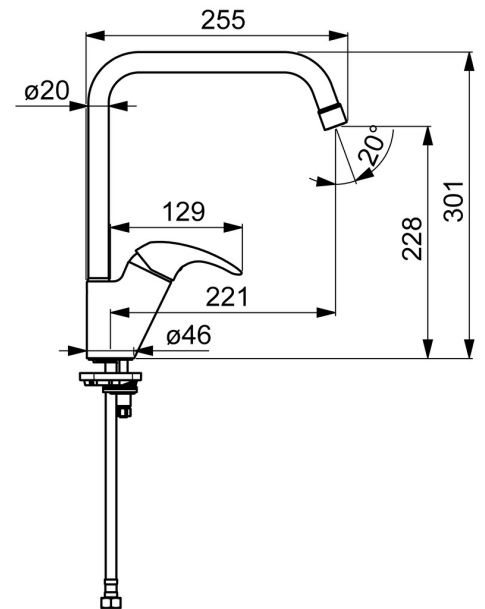

EAN: 4057304002298
static.hansa.com/46092273

- Keuken
- Eengreeps
- Wastafelmontage
- Chroom
- Draaibare uitloop, Draaibereik beperkende optie
- CASCADE® mousseur
- Hendel met warm-koud-aanduiding, Eengreeps bediend
- Temperatuurbegrenzer, Temperatuurbegrenzer (achteraf instelbaar)
- ø 35 mm keramisch binnenwerk voor debiet en temperatuur instelling
- Flexibele aansluitlang(en)
- Kraanhuis gemaakt van DZR messing, Rapid-montagesysteem

Technische gegevens

Doorstromingseigenschappen

Doorstroomhoeveelheid bij 3 bar **12.0 l/min**

Technische eigenschappen

DN-maat **DN15**
 Warmwatertoevoer **max. +80°C**
 Werkdruk **0.5-10 bar**
 Aansluitmaat **G3/8**
 Projection **221 mm**
 Terugstroom beveiliging (EN1717) **AA**
 Materiaal **brass**

Voorschriften

EN-norm **EN 817**

Toestemmingen en Verklaringen

Verklaring van overeenstemming **DoC**

Reserveonderdelen

SP46092273

	Naam	Code
01	Mousseur, M22x1 STD CC A Chrom	59914436
02	Hendel Chrom	59913678
03	Kap, 33x3 mm Chrom	59912504
04	Temperature adjustment limiter	59912325
05	Schroefring, M40x1	1003409V
06	Binnenwerk, 3.5 Classic	59913075
07	Hoge uitloop, L=255 Chrom Stopgezet	59914438
08	Begrenzer, 60°/0°	59914264
08	Begrenzer, 120° Stopgezet	59914429
09	Dichting uitloop	59914266
10	Verstevigingsplaat	59910008
11	Bevestigingsschroeven, M8x1, L=140	59912474
12	Bevestigingsset	59910749