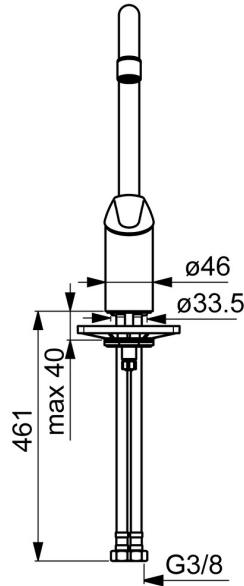

EAN: 4057304002298
static.hansa.com/46092273

- Cucina
- Monocomando
- Montaggio d'appoggio
- Cromo
- Bocca orientabile, Opzione di limitazione del raggio di rotazione
- Rompigetto Standard
- Leva con simbolo F+C, Leva/Manopola monocomando
- Limitatore di temperatura, Limitatore di temperatura regolabile
- Cartuccia a dischi ceramici \varnothing 35mm
- Collegamento con flessibili
- Ottone DZR, Sistema di installazione rapida

Dati tecnici

Caratteristiche flusso

Portata 3 bar **12.0 l/min**

Caratteristiche tecniche

Misura DN (dimensione nominale) **DN15**
 Fornitura di acqua calda **max. +80°C**
 Pressione di esercizio **0.5-10 bar**
 Misura della connessione **G3/8**
 Projection **221 mm**
 Backflow prevention (EN1717) **AA**
 Materiale **Ottone**

Norme

Standard EN **EN 817**

Certificati/Dichiarazioni

Dichiarazione di conformità **DoC**

Parti di ricambio

SP46092273

	Nome	Codice
01	Aereatore, M22x1 STD CC A Cromo	59914436
02	Leva Cromo	59913678
03	Cappuccio, 33x3 mm Cromo	59912504
04	Temperature adjustment limiter	59912325
05	Dado di fissaggio, M40x1	1003409V
06	Cartuccia, 3.5 Classic	59913075
07	Alta becco, L=255 Cromo Fuori produzione	59914438
08	Vite per bloccaggio bocca, 60° / 0°	59914264
08	Vite per bloccaggio bocca, 120° Fuori produzione	59914429
09	Kit guarnizioni per bocca	59914266
10	Base per fissaggio	59910008
11	Viti di fissaggio, M8x1, L=140	59912474
12	Set di fissaggio	59910749