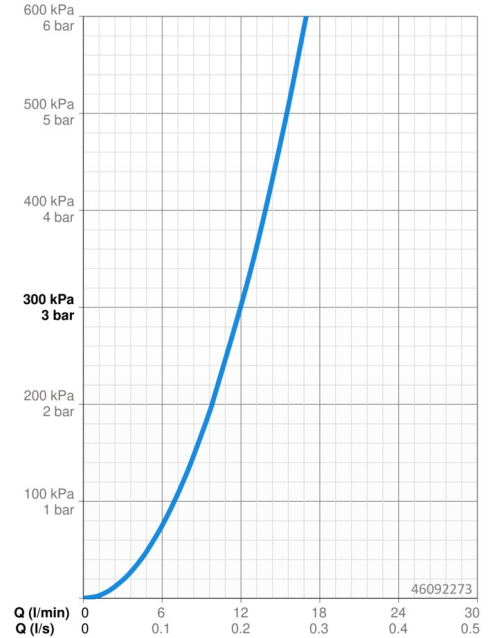

Dati tecnici

Caratteristiche flusso

Portata 3 bar **12.0 l/min**

Caratteristiche tecniche

Misura DN (dimensione nominale) **DN15**
Fornitura di acqua calda **max. +80°C**
Pressione di esercizio **0.5-10 bar**
Misura della connessione **G3/8**
Projection **221 mm**
Backflow prevention (EN1717) **AA**
Materiale **Ottone**

Norme

Standard EN **EN 817**

Certificati/Dichiarazioni

Dichiarazione di conformità **DoC**