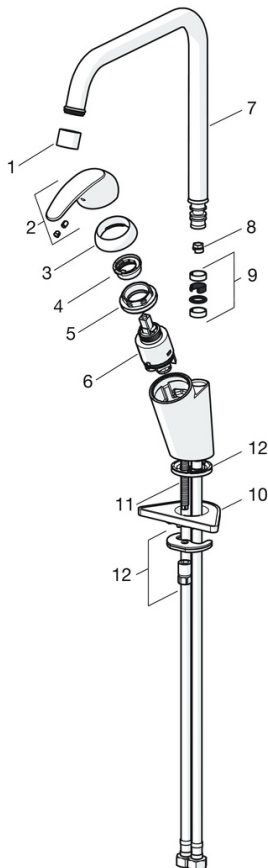

EAN: 4057304002298
static.hansa.com/46092273

- Cucina
- Monocomando
- Montaggio d'appoggio
- Cromo
- Bocca orientabile, Opzione di limitazione del raggio di rotazione
- Rompigetto Standard
- Leva con simbolo F+C, Leva/Manopola monocomando
- Limitatore di temperatura, Limitatore di temperatura regolabile
- Cartuccia a dischi ceramici \varnothing 35mm
- Collegamento con flessibili
- Ottone DZR, Sistema di installazione rapida

Dati tecnici

Caratteristiche flusso

Portata 3 bar **12.0 l/min**

Caratteristiche tecniche

Misura DN (dimensione nominale) **DN15**
 Fornitura di acqua calda **max. +80°C**
 Pressione di esercizio **0.5-10 bar**
 Misura della connessione **G3/8**
 Projection **221 mm**
 Backflow prevention (EN1717) **AA**
 Materiale **Ottone**

Norme

Standard EN **EN 817**

Certificati/Dichiarazioni

Dichiarazione di conformità **DoC**

Parti di ricambio

SP46092273

	Nome	Codice
01	Aereatore, M22x1 STD CC A Cromo	59914436
02	Leva Cromo	59913678
03	Cappuccio, 33x3 mm Cromo	59912504
04	Temperature adjustment limiter	59912325
05	Dado di fissaggio, M40x1	1003409V
06	Cartuccia, 3.5 Classic	59913075
07	Alta becco, L=255 Cromo Fuori produzione	59914438
08	Vite per bloccaggio bocca, 60° / 0°	59914264
08	Vite per bloccaggio bocca, 120° Fuori produzione	59914429
09	Kit guarnizioni per bocca	59914266
10	Base per fissaggio	59910008
11	Viti di fissaggio, M8x1, L=140	59912474
12	Set di fissaggio	59910749