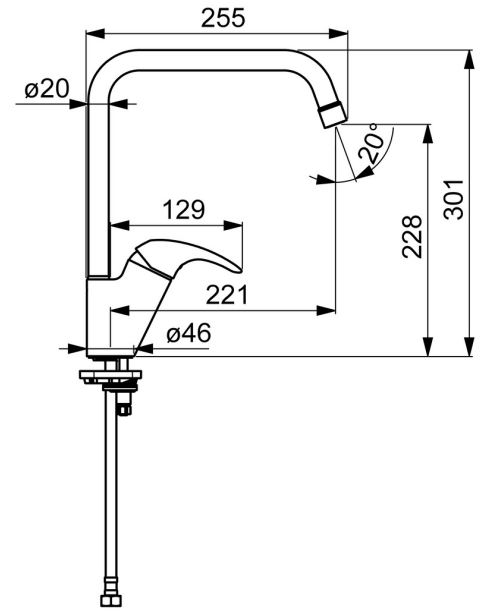

EAN: 4057304002298
static.hansa.com/46092273

- Cucina
- Monocomando
- Montaggio d'appoggio
- Cromo
- Bocca orientabile, Opzione di limitazione del raggio di rotazione
- Rompigetto Standard
- Leva con simbolo F+C, Leva/Manopola monocomando
- Limitatore di temperatura, Limitatore di temperatura regolabile
- Cartuccia a dischi ceramici \varnothing 35mm
- Collegamento con flessibili
- Ottone DZR, Sistema di installazione rapida

Dati tecnici

Caratteristiche flusso

Portata 3 bar **12.0 l/min**

Caratteristiche tecniche

Misura DN (dimensione nominale) **DN15**
 Fornitura di acqua calda **max. +80°C**
 Pressione di esercizio **0.5-10 bar**
 Misura della connessione **G3/8**
 Projection **221 mm**
 Backflow prevention (EN1717) **AA**
 Materiale **Ottone**

Norme

Standard EN **EN 817**

Certificati/Dichiarazioni

Dichiarazione di conformità **DoC**

Parti di ricambio

SP46092273

	Nome	Codice
01	Aereatore, M22x1 STD CC A Cromo	59914436
02	Leva Cromo	59913678
03	Cappuccio, 33x3 mm Cromo	59912504
04	Temperature adjustment limiter	59912325
05	Dado di fissaggio, M40x1	1003409V
06	Cartuccia, 3.5 Classic	59913075
07	Alta becco, L=255 Cromo Fuori produzione	59914438
08	Vite per bloccaggio bocca, 60° / 0°	59914264
08	Vite per bloccaggio bocca, 120° Fuori produzione	59914429
09	Kit guarnizioni per bocca	59914266
10	Base per fissaggio	59910008
11	Viti di fissaggio, M8x1, L=140	59912474
12	Set di fissaggio	59910749