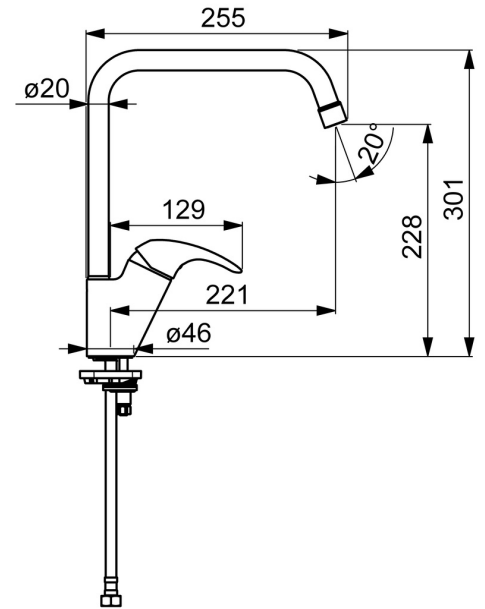

EAN: 4057304002298
static.hansa.com/46092273

- Küche
- Einhebelmischer
- Standmontage
- Chrom
- Schwenkbarer Auslauf, Anschlag herausnehmbar
- CASCADE® Strahlregler
- Hebel mit W+K-Kennzeichnung, Einhandbedienhebel/Griff
- Temperaturbegrenzer, Heißwassersperre einstellbar (im Lieferumfang enthalten)
- ø 3.5 classic Steuerpatrone mit keramischen Dichtscheiben zur Wassermengen- und Temperatureinstellung
- Anschluss über flexible Druckschläuche
- Armaturenkörper aus entzinkungsbeständigem Messing (DZR), Rapid-Montagesystem

Technische Daten

Durchflusseigenschaften

Durchfluss bei 3 bar **12.0 l/min**

Technische Eigenschaften

DN-Größe (Nennmaß) **DN15**
 Warmwasserversorgung **max. +80°C**
 Arbeitsdruck **0.5-10 bar**
 Anschlussgröße **G3/8**
 Ausladung **221 mm**
 Sicherungseinrichtung (EN1717) **AA**
 Werkstoff **Messing**

Vorschriften

EN Standard **EN 817**

Zulassungen und Deklarationen

Konformitätserklärung **DoC**

Ersatzteile

SP46092273

	Name	Art.-Nr.
01	Luftsprudler, M22x1 STD CC A	59914436
02	Hebel	59913678
03	Abdeckkappe, 33x3 mm	59912504
04	Temperatur-Anschlagring	59912325
05	Spann-Mutter, M40x1	1003409V
06	Kartusche, 3.5 Classic	59913075
07	Auslauf hoch, L=255 Ausgelaufen	59914438
08	Begrenzer für Schwenkauslauf, 60° / 0°	59914264
08	Begrenzer für Schwenkauslauf, 120° Ausgelaufen	59914429
09	Auslaufdichtung	59914266
10	PVC-Befestigungsplatte	59910008
11	Befestigungsschraube, M8x1, L=140	59912474
12	Befestigungssatz	59910749