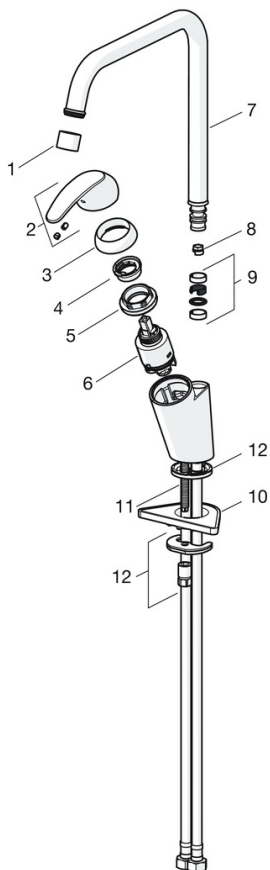

EAN: 4057304002298
static.hansa.com/46092273

- Küche
- Einhebelmischer
- Standmontage
- Chrom
- Schwenkbarer Auslauf, Anschlag herausnehmbar
- CASCADE® Strahlregler
- Hebel mit W+K-Kennzeichnung, Einhandbedienhebel/Griff
- Temperaturbegrenzer, Heißwassersperre einstellbar (im Lieferumfang enthalten)
- ø 3.5 classic Steuerpatrone mit keramischen Dichtscheiben zur Wassermengen- und Temperatureinstellung
- Anschluss über flexible Druckschläuche
- Armaturenkörper aus entzinkungsbeständigem Messing (DZR), Rapid-Montagesystem

Technische Daten

Durchflusseigenschaften

Durchfluss bei 3 bar **12.0 l/min**

Technische Eigenschaften

DN-Größe (Nennmaß) **DN15**
 Warmwasserversorgung **max. +80°C**
 Arbeitsdruck **0.5-10 bar**
 Anschlussgröße **G3/8**
 Ausladung **221 mm**
 Sicherungseinrichtung (EN1717) **AA**
 Werkstoff **Messing**

Vorschriften

EN Standard **EN 817**

Zulassungen und Deklarationen

Konformitätserklärung **DoC**

Ersatzteile

SP46092273

	Name	Art.-Nr.
01	Luftsprudler, M22x1 STD CC A	59914436
02	Hebel	59913678
03	Abdeckkappe, 33x3 mm	59912504
04	Temperatur-Anschlagring	59912325
05	Spann-Mutter, M40x1	1003409V
06	Kartusche, 3.5 Classic	59913075
07	Auslauf hoch, L=255 Ausgelaufen	59914438
08	Begrenzer für Schwenkauslauf, 60° / 0°	59914264
08	Begrenzer für Schwenkauslauf, 120° Ausgelaufen	59914429
09	Auslaufdichtung	59914266
10	PVC-Befestigungsplatte	59910008
11	Befestigungsschraube, M8x1, L=140	59912474
12	Befestigungssatz	59910749