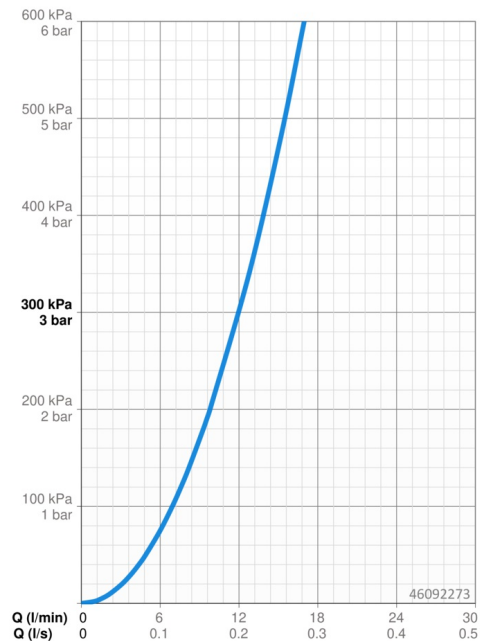

Technische Daten

Durchflusseigenschaften

Durchfluss bei 3 bar **12.0 l/min**

Technische Eigenschaften

DN-Größe (Nennmaß) **DN15**
Warmwasserversorgung **max. +80°C**
Arbeitsdruck **0.5-10 bar**
Anschlussgröße **G3/8**
Ausladung **221 mm**
Sicherungseinrichtung (EN1717) **AA**
Werkstoff **Messing**

Vorschriften

EN Standard **EN 817**

Zulassungen und Deklarationen

Konformitätserklärung **DoC**