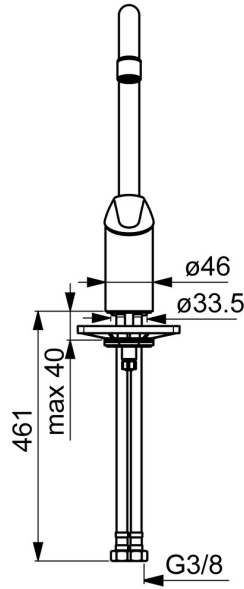

EAN: 4057304002298
static.hansa.com/46092273

- Küche
- Einhebelmischer
- Standmontage
- Chrom
- Schwenkbarer Auslauf, Anschlag herausnehmbar
- CASCADE® Strahlregler
- Hebel mit W+K-Kennzeichnung, Einhandbedienhebel/Griff
- Temperaturbegrenzer, Heißwassersperre einstellbar (im Lieferumfang enthalten)
- ø 3.5 classic Steuerpatrone mit keramischen Dichtscheiben zur Wassermengen- und Temperatureinstellung
- Anschluss über flexible Druckschläuche
- Armaturenkörper aus entzinkungsbeständigem Messing (DZR), Rapid-Montagesystem

Technische Daten

Durchflusseigenschaften

Durchfluss bei 3 bar **12.0 l/min**

Technische Eigenschaften

DN-Größe (Nennmaß) **DN15**
 Warmwasserversorgung **max. +80°C**
 Arbeitsdruck **0.5-10 bar**
 Anschlussgröße **G3/8**
 Ausladung **221 mm**
 Sicherungseinrichtung (EN1717) **AA**
 Werkstoff **Messing**

Vorschriften

EN Standard **EN 817**

Zulassungen und Deklarationen

Konformitätserklärung **DoC**

Ersatzteile

SP46092273

	Name	Art.-Nr.
01	Luftsprudler, M22x1 STD CC A	59914436
02	Hebel	59913678
03	Abdeckkappe, 33x3 mm	59912504
04	Temperatur-Anschlagring	59912325
05	Spann-Mutter, M40x1	1003409V
06	Kartusche, 3.5 Classic	59913075
07	Auslauf hoch, L=255 Ausgelaufen	59914438
08	Begrenzer für Schwenkauslauf, 60° / 0°	59914264
08	Begrenzer für Schwenkauslauf, 120° Ausgelaufen	59914429
09	Auslaufdichtung	59914266
10	PVC-Befestigungsplatte	59910008
11	Befestigungsschraube, M8x1, L=140	59912474
12	Befestigungssatz	59910749