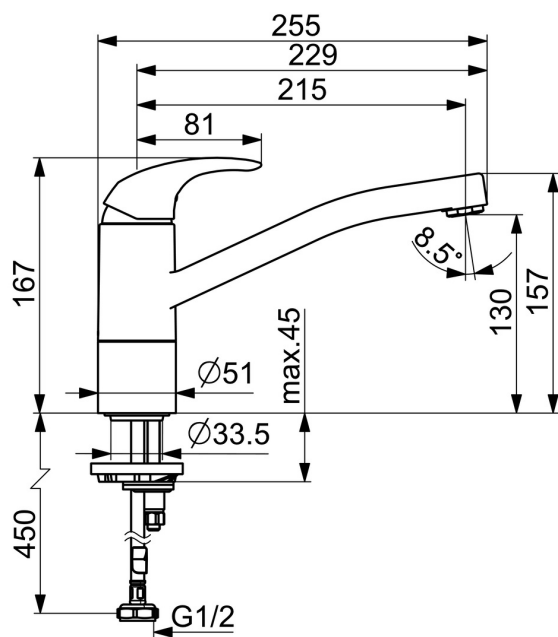

EAN: 4057304002281
static.hansa.com/460822730037

- Kuchyňa
- Jednopáková
- Stojanková
- Chróm
- Otočné výtokové rameno, Možnosť obmedzenia rozsahu otáčania
- PCA® - aerátor s konštantným prietokom vody aj pri kolísaní tlaku
- Páka so symbolom teplej a studenej vody, Jedna ovládacia páka / rukoväť
- Funkcie pre nastavenie maximálnej teploty a prietoku vody, Nastaviteľný obmedzovač teploty vody (súčasť dodávky, možnosť dodatočnej inštalácie)
- \varnothing 35 mm keramická kartuša pre ovládanie teploty a prietoku vody
- Flexibilné pripojovacie hadičky
- Montážny systém Rapid

Technické údaje

Vlastnosti prietoku

Prietok pri tlaku 3 bar (s ovládačom prietoku) **7.2 l/min**

Technické vlastnosti

Veľkosť DN (menovitý rozmer) **DN15**
 Dodávka teplej vody **max. +70°C**
 Pracovný tlak **0.5-10 bar**
 Spojovacia veľkosť **G1/2**
 Projection **215 mm**
 Spätná klapka (STN EN 1717) **AA**
 Materiál **Mosadz**

Predpisy

Norma EN **EN 817**

Schválenia a Prehlásenia

Vyhlásenie o zhode **DoC**

Náhradné diely

SP46082273

Název	Kód
01 Ovládací rukoväť	59913678
02 Krytka, 33x3 mm	59912504
03 Temperature adjustment limiter	59912325
04 Pritlačná matica, M37x1, AF30 Ukončené	59912111
05 Kartuš, 3.5 Classic	59913075
06 Výtokové rameno Ukončené	59914432
07 Aerátor, M24x1 HC Ukončené	59914194
08 Tesnenie sada	1001264V
08 Tesnenie sada Ukončené	59913968
09 Obmedzovač Ukončené	59914437
10 Vymedzovacia podložka	59913973
11 Upevňovacia skrutka, M8x1, L=140	59912474
12 Upevňovací set	59910749
13 Podložka	59910008