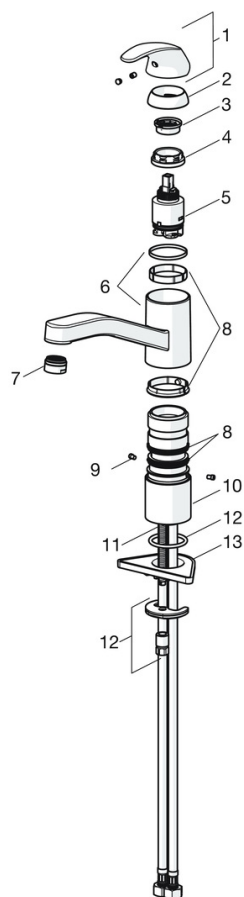

EAN: 4057304002281
static.hansa.com/460822730037

- Kuchyňa
- Jednopáková
- Stojanková
- Chróm
- Otočné výtokové rameno, Možnosť obmedzenia rozsahu otáčania
- PCA® - aerátor s konštantným prietokom vody aj pri kolísaní tlaku
- Páka so symbolom teplej a studenej vody, Jedna ovládacia páka / rukoväť
- Funkcie pre nastavenie maximálnej teploty a prietoku vody, Nastaviteľný obmedzovač teploty vody (súčasť dodávky, možnosť dodatočnej inštalácie)
- \varnothing 35 mm keramická kartuša pre ovládanie teploty a prietoku vody
- Flexibilné pripojovacie hadičky
- Montážny systém Rapid

Technické údaje

Vlastnosti prietoku

Prietok pri tlaku 3 bar (s ovládačom prietoku) **7.2 l/min**

Technické vlastnosti

Veľkosť DN (menovitý rozmer) **DN15**
 Dodávka teplej vody **max. +70°C**
 Pracovný tlak **0.5-10 bar**
 Spojovacia veľkosť **G1/2**
 Projection **215 mm**
 Spätná klapka (STN EN 1717) **AA**
 Materiál **Mosadz**

Predpisy

Norma EN **EN 817**

Schválenia a Prehlásenia

Vyhlásenie o zhode **DoC**

Náhradné diely

SP46082273

Název	Kód
01 Ovládací rukoväť	59913678
02 Krytka, 33x3 mm	59912504
03 Temperature adjustment limiter	59912325
04 Pritlačná matica, M37x1, AF30 Ukončené	59912111
05 Kartuš, 3.5 Classic	59913075
06 Výtokové rameno Ukončené	59914432
07 Aerátor, M24x1 HC Ukončené	59914194
08 Tesnenie sada	1001264V
08 Tesnenie sada Ukončené	59913968
09 Obmedzovač Ukončené	59914437
10 Vymedzovacia podložka	59913973
11 Upevňovacia skrutka, M8x1, L=140	59912474
12 Upevňovací set	59910749
13 Podložka	59910008