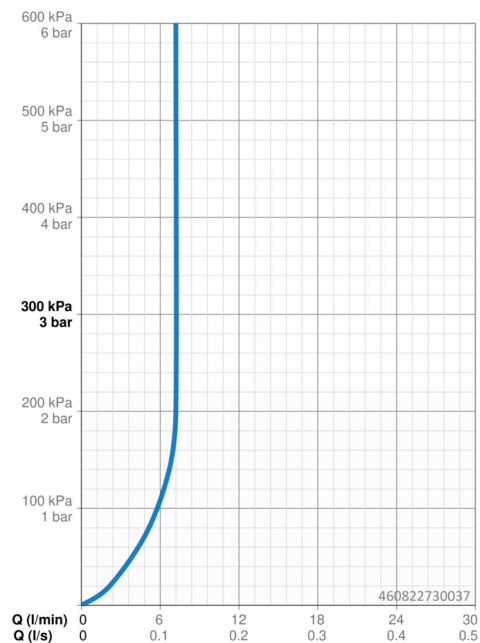

Technické údaje

Vlastnosti prietoku

Prietok pri tlaku 3 bar (s ovládačom prietoku) **7.2 l/min**

Technické vlastnosti

Veľkosť DN (menovitý rozmer) **DN15**
Dodávka teplej vody **max. +70°C**
Pracovný tlak **0.5-10 bar**
Spojovacia veľkosť **G1/2**
Projection **215 mm**
Spätná klapka (STN EN 1717) **AA**
Materiál **Mosadz**

Predpisy

Norma EN **EN 817**

Schválenia a Prehlásenia

Vyhlásenie o zhode **DoC**