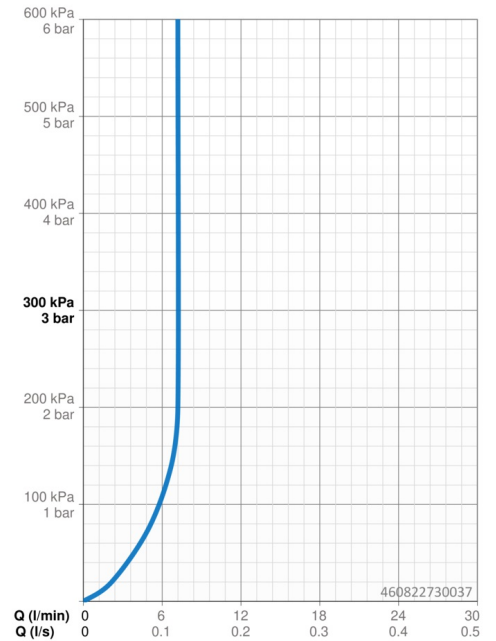

Technische gegevens

Doorstromingseigenschappen

Doorstroomhoeveelheid bij 3 bar (met debietregelaar) **7.2 l/min**

Technische eigenschappen

DN-maat **DN15**
Warmwatertoevoer **max. +70°C**
Werkdruk **0.5-10 bar**
Aansluitmaat **G1/2**
Projectie **215 mm**
Terugstroom beveiliging (EN1717) **AA**
Materiaal **brass**

Voorschriften

EN-norm **EN 817**

Toestemmingen en Verklaringen

Verklaring van overeenstemming **DoC**