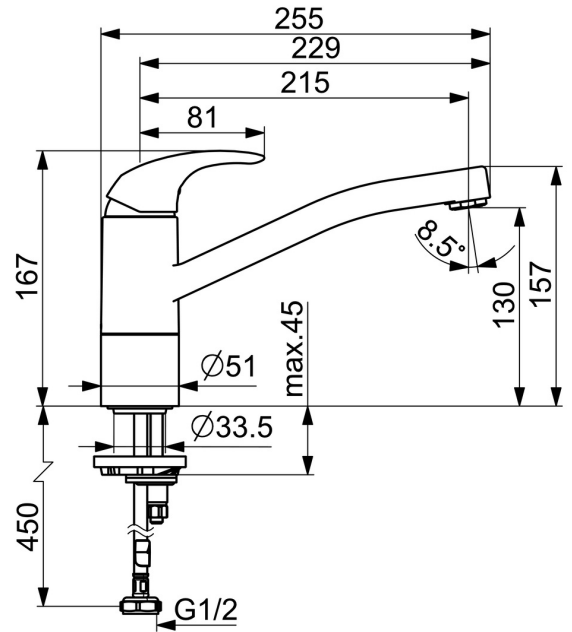

EAN: 4057304002281
static.hansa.com/460822730037

- Keuken
- Eengreeps
- Wastafelmontage
- Chrom
- Draaibare uitloop, Draaibereik beperkende optie
- PCA® mousseur voor een drukonafhankelijke doorstroom
- Hendel met warm-koud-aanduiding, Eengreeps bediend
- Temperatuurbegrenzer, Temperatuurbegrenzer (achteraf instelbaar)
- \varnothing 35 mm keramisch binnenwerk voor debiet en temperatuur instelling
- Flexibele aansluitlang(en)
- Rapid-montagesysteem

Technische gegevens

Doorstromingseigenschappen

Doorstroomhoeveelheid bij 3 bar (met debietregelaar) **7.2 l/min**

Technische eigenschappen

DN-maat **DN15**
 Warmwatertoevoer **max. +70°C**
 Werkdruk **0.5-10 bar**
 Aansluitmaat **G1/2**
 Projectie **215 mm**
 Terugstroom beveiliging (EN1717) **AA**
 Materiaal **brass**

Voorschriften

EN-norm **EN 817**

Toestemmingen en Verklaringen

Verklaring van overeenstemming **DoC**

Reserveonderdelen

SP46082273

	Naam	Code
01	Hendel Chromm	59913678
02	Kap, 33x3 mm Chromm	59912504
03	Temperature adjustment limiter	59912325
04	Schroefring, M37x1, AF30 Stopgezet	59912111
05	Binnenwerk, 3.5 Classic	59913075
06	Uitloop Chromm Stopgezet	59914432
07	Mousseur, M24x1 HC Stopgezet	59914194
08	Dichting	1001264V
08	Dichting Stopgezet	59913968
09	Begrenzer Chromm Stopgezet	59914437
10	Afstandhouder	59913973
11	Bevestigingsschroeven, M8x1, L=140	59912474
12	Bevestigingsset	59910749
13	Verstevigingsplaat	59910008