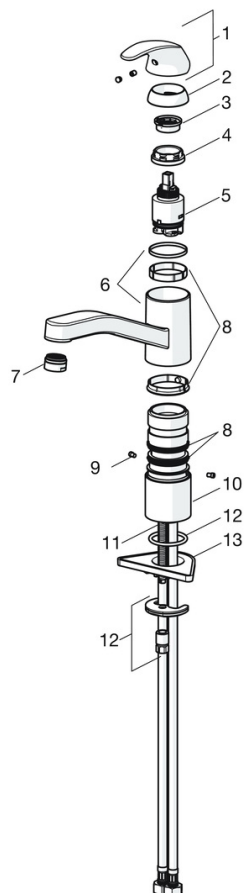

EAN: 4057304002281
static.hansa.com/460822730037

- Keuken
- Eengreeps
- Wastafelmontage
- Chrom
- Draaibare uitloop, Draaibereik beperkende optie
- PCA® mousseur voor een drukonafhankelijke doorstroom
- Hendel met warm-koud-aanduiding, Eengreeps bediend
- Temperatuurbegrenzer, Temperatuurbegrenzer (achteraf instelbaar)
- \varnothing 35 mm keramisch binnenwerk voor debiet en temperatuur instelling
- Flexibele aansluitlang(en)
- Rapid-montagesysteem

Technische gegevens

Doorstromingseigenschappen

Doorstroomhoeveelheid bij 3 bar (met debietregelaar) **7.2 l/min**

Technische eigenschappen

DN-maat **DN15**
 Warmwatertoevoer **max. +70°C**
 Werkdruk **0.5-10 bar**
 Aansluitmaat **G1/2**
 Projectie **215 mm**
 Terugstroom beveiliging (EN1717) **AA**
 Materiaal **brass**

Voorschriften

EN-norm **EN 817**

Toestemmingen en Verklaringen

Verklaring van overeenstemming **DoC**

Reserveonderdelen

SP46082273

	Naam	Code
01	Hendel Chromm	59913678
02	Kap, 33x3 mm Chromm	59912504
03	Temperature adjustment limiter	59912325
04	Schroefring, M37x1, AF30 Stopgezet	59912111
05	Binnenwerk, 3.5 Classic	59913075
06	Uitloop Chromm Stopgezet	59914432
07	Mousseur, M24x1 HC Stopgezet	59914194
08	Dichting	1001264V
08	Dichting Stopgezet	59913968
09	Begrenzer Chromm Stopgezet	59914437
10	Afstandhouder	59913973
11	Bevestigingsschroeven, M8x1, L=140	59912474
12	Bevestigingsset	59910749
13	Verstevigingsplaat	59910008