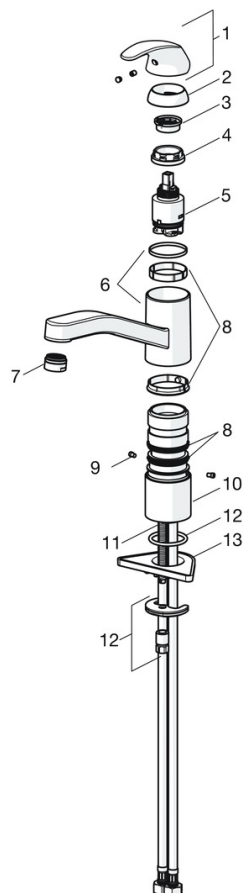

EAN: 4057304002274
static.hansa.com/46082273

- Küche
- Einhebelmischer
- Standmontage
- Chrom
- Schwenkbarer Auslauf, Anschlag herausnehmbar
- CASCADE® Strahlregler
- Hebel mit W+K-Kennzeichnung, Einhandbedienhebel/Griff
- Temperaturbegrenzer, Heißwassersperre einstellbar (im Lieferumfang enthalten)
- ϕ 3.5 classic Steuerpatrone mit keramischen Dichtscheiben zur Wassermengen- und Temperatureinstellung
- Anschluss über flexible Druckschläuche
- Armaturenkörper aus entzinkungsbeständigem Messing (DZR), Rapid-Montagesystem

Technische Daten

Durchflusseigenschaften

Durchfluss bei 3 bar **12.0 l/min**

Technische Eigenschaften

DN-Größe (Nennmaß) **DN15**
 Warmwasserversorgung **max. +70°C**
 Arbeitsdruck **0.5-10 bar**
 Anschlussgröße **G3/8**
 Ausladung **215 mm**
 Sicherungseinrichtung (EN1717) **AA**
 Werkstoff **Messing**

Vorschriften

EN Standard **EN 817**
 Geräuschklasse **I (ISO 3822)**

Zulassungen und Deklarationen

Konformitätserklärung **DoC**

Ersatzteile

SP46082273

	Name	Art.-Nr.
01	Hebel	59913678
02	Abdeckkappe, 33x3 mm	59912504
03	Temperatur-Anschlagring	59912325
04	Spann-Mutter, M37x1, AF30 Ausgelaufen	59912111
05	Kartusche, 3.5 Classic	59913075
06	Auslauf Ausgelaufen	59914432
07	Luftsprudler, M24x1 HC Ausgelaufen	59914194
08	DichtungsKit	1001264V
08	DichtungsKit Ausgelaufen	59913968
09	Begrenzer für Schwenkauslauf Ausgelaufen	59914437
10	Sockel erhöht	59913973
11	Befestigungsschraube, M8x1, L=140	59912474
12	Befestigungssatz	59910749
13	PVC-Befestigungsplatte	59910008