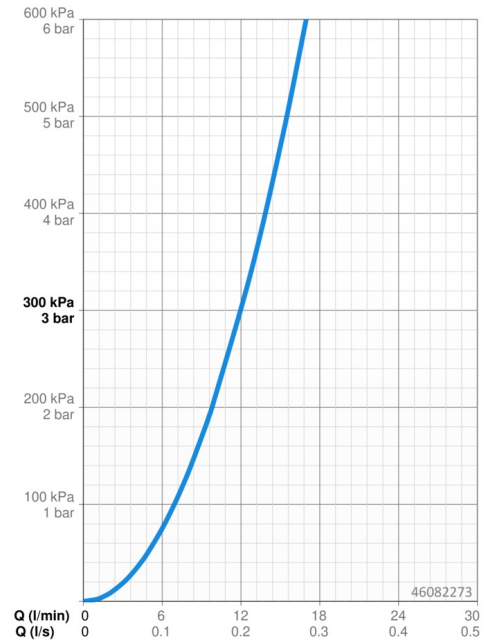

Technische Daten

Durchflusseigenschaften

Durchfluss bei 3 bar **12.0 l/min**

Technische Eigenschaften

DN-Größe (Nennmaß) **DN15**
Warmwasserversorgung **max. +70°C**
Arbeitsdruck **0.5-10 bar**
Anschlussgröße **G3/8**
Ausladung **215 mm**
Sicherungseinrichtung (EN1717) **AA**
Werkstoff **Messing**

Vorschriften

EN Standard **EN 817**
Geräuschklasse **I (ISO 3822)**

Zulassungen und Deklarationen

Konformitätserklärung **DoC**