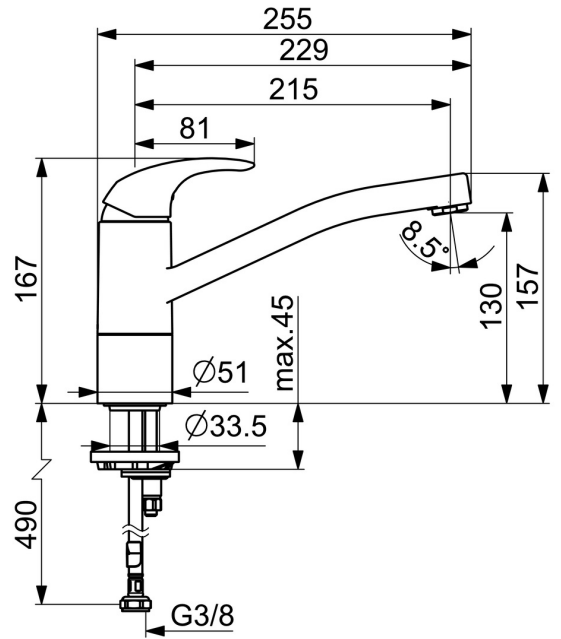

EAN: 4057304002274
static.hansa.com/46082273

- Küche
- Einhebelmischer
- Standmontage
- Chrom
- Schwenkbarer Auslauf, Anschlag herausnehmbar
- CASCADE® Strahlregler
- Hebel mit W+K-Kennzeichnung, Einhandbedienhebel/Griff
- Temperaturbegrenzer, Heißwassersperre einstellbar (im Lieferumfang enthalten)
- ϕ 3.5 classic Steuerpatrone mit keramischen Dichtscheiben zur Wassermengen- und Temperatureinstellung
- Anschluss über flexible Druckschläuche
- Armaturenkörper aus entzinkungsbeständigem Messing (DZR), Rapid-Montagesystem

Technische Daten

Durchflusseigenschaften

Durchfluss bei 3 bar **12.0 l/min**

Technische Eigenschaften

DN-Größe (Nennmaß) **DN15**
 Warmwasserversorgung **max. +70°C**
 Arbeitsdruck **0.5-10 bar**
 Anschlussgröße **G3/8**
 Ausladung **215 mm**
 Sicherungseinrichtung (EN1717) **AA**
 Werkstoff **Messing**

Vorschriften

EN Standard **EN 817**
 Geräuschklasse **I (ISO 3822)**

Zulassungen und Deklarationen

Konformitätserklärung **DoC**

Ersatzteile

SP46082273

	Name	Art.-Nr.
01	Hebel	59913678
02	Abdeckkappe, 33x3 mm	59912504
03	Temperatur-Anschlagring	59912325
04	Spann-Mutter, M37x1, AF30 Ausgelaufen	59912111
05	Kartusche, 3.5 Classic	59913075
06	Auslauf Ausgelaufen	59914432
07	Luftsprudler, M24x1 HC Ausgelaufen	59914194
08	DichtungsKit	1001264V
08	DichtungsKit Ausgelaufen	59913968
09	Begrenzer für Schwenkauslauf Ausgelaufen	59914437
10	Sockel erhöht	59913973
11	Befestigungsschraube, M8x1, L=140	59912474
12	Befestigungssatz	59910749
13	PVC-Befestigungsplatte	59910008