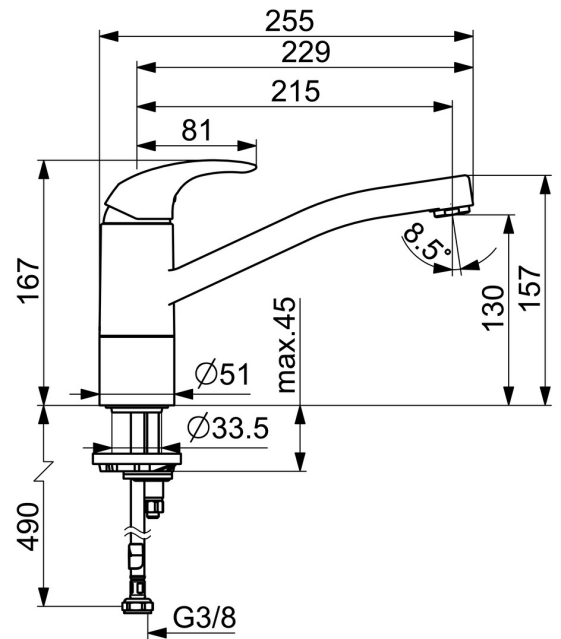

EAN: 4057304002274  
[static.hansa.com/46082273](http://static.hansa.com/46082273)

- Kuchyně
- Jednopáková
- Stojánková
- Chrom
- Otočné výtokové rameno, Možnost omezení rozsahu otáčení
- CASCADE® aerátor
- Páka se symboly teplé a studené vody, Jedna ovládací páka / rukojeť
- Funkce pro nastavení maximální teploty a průtoku vody, Nastavitelný omezovač teploty vody (součástí dodávky, možnost dodatečné instalace)
- ø 35 mm keramická kartuše pro ovládání teploty a průtoku vody
- Flexibilní připojovací hadice
- Tělo baterie z mosazi DZR, Montážní systém Rapid

### Technické vlastnosti

Velikost DN (jmenovitý rozměr) **DN15**  
 Zdroj teplé vody **max. +70°C**  
 Pracovní tlak **0.5-10 bar**  
 Velikost přípojky **G3/8**  
 Projection **215 mm**  
 Zabezpečení proti zpětnému toku (ČSN EN 1717) **AA**  
 Materiál **Mosaz**