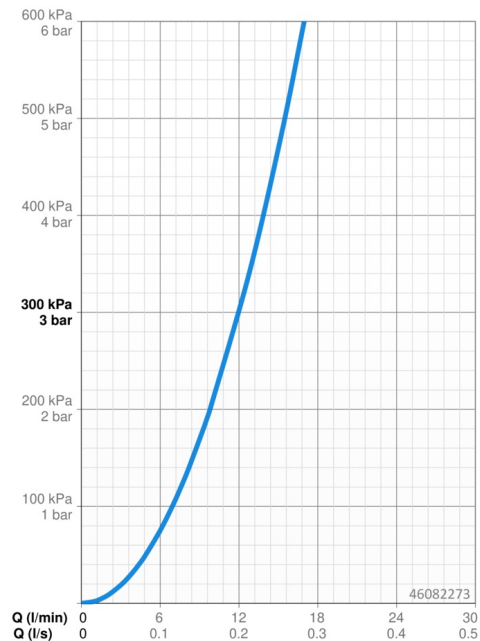

Technické údaje

Vlastnosti průtoku

Průtokové množství při 3 bar **12.0 l/min**

Technické vlastnosti

Velikost DN (jmenovitý rozměr) **DN15**
Zdroj teplé vody **max. +70°C**
Pracovní tlak **0.5-10 bar**
Velikost přípojky **G3/8**
Projection **215 mm**
Zabezpečení proti zpětnému toku (ČSN EN 1717) **AA**
Materiál **Mosaz**

Předpisy

Norma EN **EN 817**
Třída hlučnosti **I (ISO 3822)**

Schválení a Prohlášení

Prohlášení o shodě **DoC**