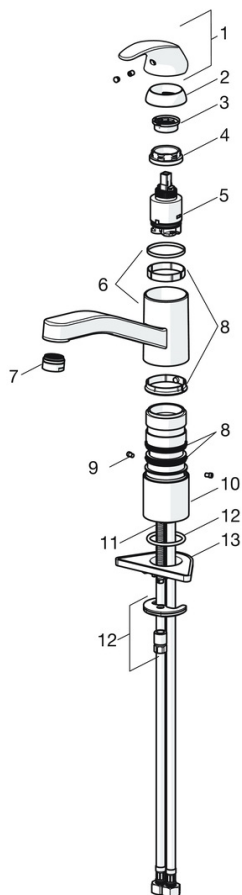

Náhradní díly

SP46082273

	Název	Kód
01	Páka	59913678
02	Krytka, 33x3 mm	59912504
03	Temperature adjustment limiter	59912325
04	Upevňovací matice, M37x1, AF30 Ukončeno	59912111
05	Kartuše, 3.5 Classic	59913075
06	Výtokové rameno Ukončeno	59914432
07	Aerator, M24x1 HC Ukončeno	59914194
08	Těsnící sada	1001264V
08	Těsnící sada Ukončeno	59913968
09	Omezovač Ukončeno	59914437
10	Distanční podložka	59913973
11	Upevňovací šroub, M8x1, L=140	59912474
12	Upevňovací set	59910749
13	Upevňovací destička	59910008