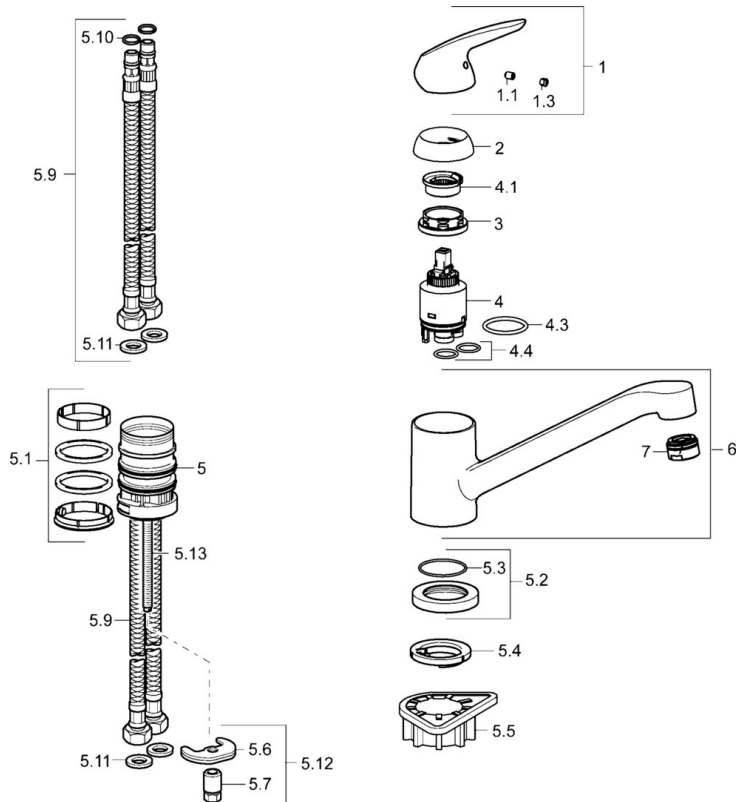

Technické údaje

Vlastnosti prietoku

Prietok pri tlaku 3 bar	12.0 l/min
Pokles tlaku pri prietoku (0,2 l/s)	3 bar

Technické vlastnosti

Veľkosť DN (menovitý rozmer)	DN15
Dodávka teplej vody	max. +70°C
Pracovný tlak	1-10 bar
Spojovacia veľkosť	G3/8
Dĺžka / Výška	210 mm
Materiál	Mosadz

Predpisy

Norma EN	EN 817
Trieda hlučnosti	I (ISO 3822)

Náhradné diely

SP46082203

Název	Kód
1 Ovládací rukoväť Ukončené	59913966
1.1 Skrutka, M5x8, SW2.5	59904755
1.3 Záslepka Sivá	59912112
2 Krytka, 33x3 mm	59912504
3 Pritlačná matica, M37x1, AF30 Ukončené	59912111
4 Kartuš, 3.5 Eco	59912324
4 Kartuš, 3.5 Classic	59913075
4.1 Temperature adjustment limiter	59912325
4.3 O-kružok, d 28.24x2.62 Ukončené	59912590
4.4 O-kružok, d 10.10x1.60 Ukončené	59905072
5.1 Tesnenie sada	1001264V
5.1 Tesnenie sada Ukončené	59913968
5.2 Vymedzovacia podložka Ukončené	59913970
5.3 O-kružok, d 34x1.5	59913975
5.4 Gumové tesnenie	59914591
5.5 Podložka	59910008
5.6	59904765
5.7 Skrutka, M8x1, SW13	59904766
5.9 Flexibilná hadička, L=550, G3/8-M8x1	59913969
5.10 O-kružok, 6x1.4	59913266
5.11 Tesnenie, 9.5x14.4x2	59912551
5.12 Upevňovací set	59910749
5.13 Upevňovacia skrutka, M8x1, L=140	59912474
6 Výtokové rameno	59913971
7 Aerátor, M24x1 STD HC A	59902366
N.I. Kľúč, SW30/34	59912108
N.I. Gumové tesnenie, set Ukončené	59914043