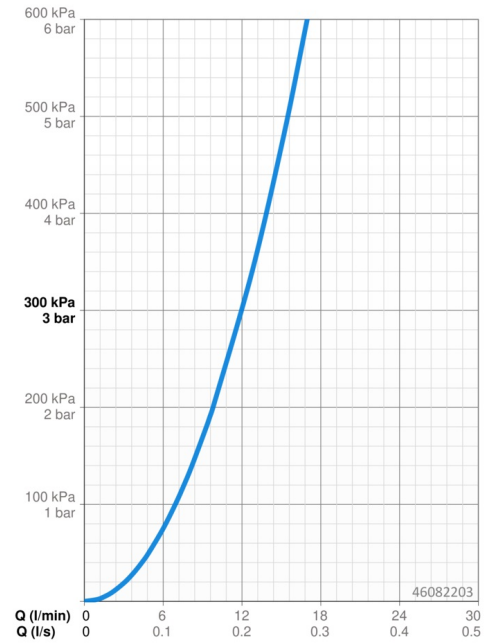

Technické údaje

Vlastnosti prietoku

Prietok pri tlaku 3 bar	12.0 l/min
Pokles tlaku pri prietoku (0,2 l/s)	3 bar

Technické vlastnosti

Veľkosť DN (menovitý rozmer)	DN15
Dodávka teplej vody	max. +70°C
Pracovný tlak	1-10 bar
Spojovacia veľkosť	G3/8
Dĺžka / Výška	210 mm
Materiál	Mosadz

Predpisy

Norma EN	EN 817
Trieda hlučnosti	I (ISO 3822)