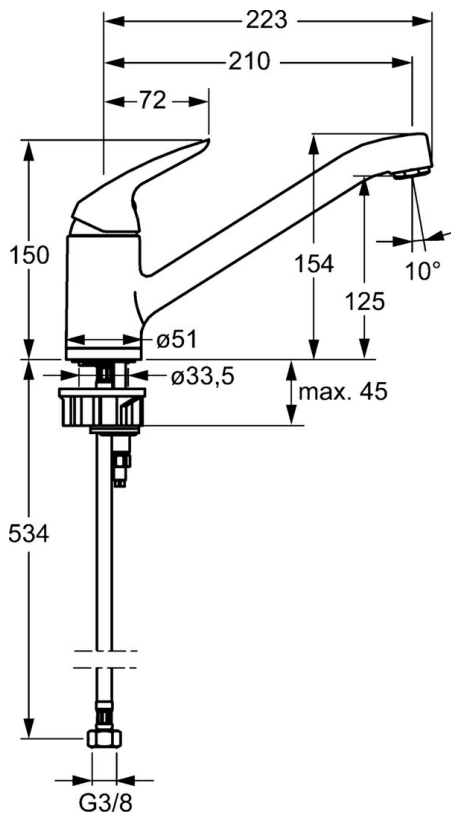

EAN: 4015474260993
static.hansa.com/46082203

- Kuchyňa
- Jednopáková
- Stojanková
- Chróm
- Otočné výtokové rameno
- PCA® - aerátor s konštantným prietokom vody aj pri kolísaní tlaku
- Páka so symbolom teplej a studenej vody, Jedna ovládacia páka / rukoväť
- Flexibilné pripojovacie hadičky
- Telo batérie z mosadze DZR

Technické údaje

Vlastnosti prietoku

Prietok pri tlaku 3 bar	12.0 l/min
Pokles tlaku pri prietoku (0,2 l/s)	3 bar

Technické vlastnosti

Veľkosť DN (menovitý rozmer)	DN15
Dodávka teplej vody	max. +70°C
Pracovný tlak	1-10 bar
Spojovacia veľkosť	G3/8
Dĺžka / Výška	210 mm
Materiál	Mosadz

Predpisy

Norma EN	EN 817
Trieda hlučnosti	I (ISO 3822)

Náhradné diely

SP46082203

Název	Kód
1 Ovládací rukoväť Ukončené	59913966
1.1 Skrutka, M5x8, SW2.5	59904755
1.3 Záslepka Sivá	59912112
2 Krytka, 33x3 mm	59912504
3 Pritlačná matica, M37x1, AF30 Ukončené	59912111
4 Kartuš, 3.5 Eco	59912324
4 Kartuš, 3.5 Classic	59913075
4.1 Temperature adjustment limiter	59912325
4.3 O-kružok, d 28.24x2.62 Ukončené	59912590
4.4 O-kružok, d 10.10x1.60 Ukončené	59905072
5.1 Tesnenie sada	1001264V
5.1 Tesnenie sada Ukončené	59913968
5.2 Vymedzovacia podložka Ukončené	59913970
5.3 O-kružok, d 34x1.5	59913975
5.4 Gumové tesnenie	59914591
5.5 Podložka	59910008
5.6	59904765
5.7 Skrutka, M8x1, SW13	59904766
5.9 Flexibilná hadička, L=550, G3/8-M8x1	59913969
5.10 O-kružok, 6x1.4	59913266
5.11 Tesnenie, 9.5x14.4x2	59912551
5.12 Upevňovací set	59910749
5.13 Upevňovacia skrutka, M8x1, L=140	59912474
6 Výtokové rameno	59913971
7 Aerátor, M24x1 STD HC A	59902366
N.I. Kľúč, SW30/34	59912108
N.I. Gumové tesnenie, set Ukončené	59914043