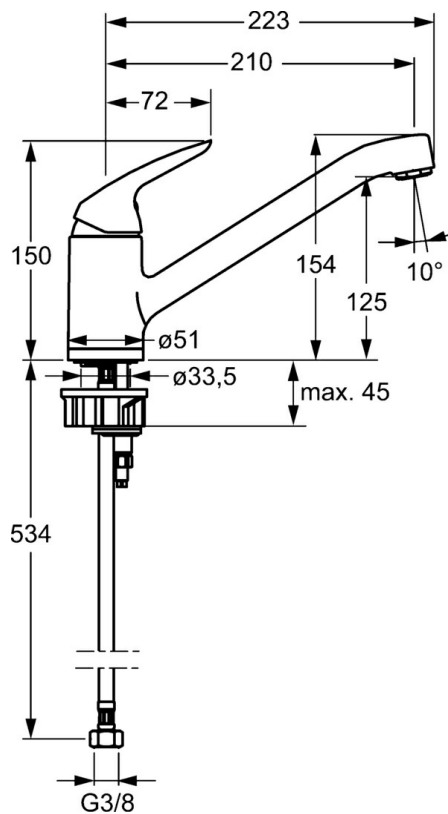

EAN: 4015474260993
static.hansa.com/46082203

- Keuken
- Eengreeps
- Wastafelmontage
- Chrom
- Draaibare uitloop
- PCA® mousseur voor een drukonafhankelijke doorstroom
- Hendel met warm-koud-aanduiding, Eengreeps bediend
- Flexibele aansluitlang(en)
- Kraanhuis gemaakt van DZR messing

Technische gegevens

Doorstromingseigenschappen

Doorstroomhoeveelheid bij 3 bar	12.0 l/min
Drukverlies bij doorstroomhoeveelheid (0,2 l/s)	3 bar

Technische eigenschappen

DN-maat	DN15
Warmwatertoevoer	max. +70°C
Werkdruk	1-10 bar
Aansluitmaat	G3/8
Lengte / Hoogte	210 mm
Materiaal	brass

Voorschriften

EN-norm	EN 817
Geluidsklasse	I (ISO 3822)

Reserveonderdelen

SP46082203

	Naam	Code
1	Hendel Chroom Stopgezet	59913966
1.1	Schroef, M5x8, SW2,5	59904755
1.3	Sierdop Grijs	59912112
2	Kap, 33x3 mm Chroom	59912504
3	Schroefring, M37x1, AF30 Stopgezet	59912111
4	Binnenwerk, 3,5 Eco	59912324
4	Binnenwerk, 3,5 Classic	59913075
4.1	Temperature adjustment limiter	59912325
4.3	O-ring, d 28.24x2.62 Stopgezet	59912590
4.4	O-ring, d 10.10x1.60 Stopgezet	59905072
5.1	Dichting	1001264V
5.1	Dichting Stopgezet	59913968
5.2	Afstandhouder Stopgezet	59913970
5.3	O-ring, d 34x1.5	59913975
5.4	Wasser	59914591
5.5	Verstevigingsplaat	59910008
5.6	Fixing plate	59904765
5.7	Schroef, M8x1, SW13	59904766
5.9	Flexibele aansluitingen, L=550, G3/8-M8x1	59913969
5.10	O-ring, 6x1.4	59913266
5.11	Dichting, 9.5x14.4x2	59912551
5.12	Bevestigingsset	59910749
5.13	Bevestigingsschroeven, M8x1, L=140	59912474
6	Uitloop Chroom	59913971
7	Mousseur, M24x1 STD HC A Chroom	59902366
N.I.	Sleutel, SW30/34	59912108
N.I.	Rubber klemstuk Stopgezet	59914043