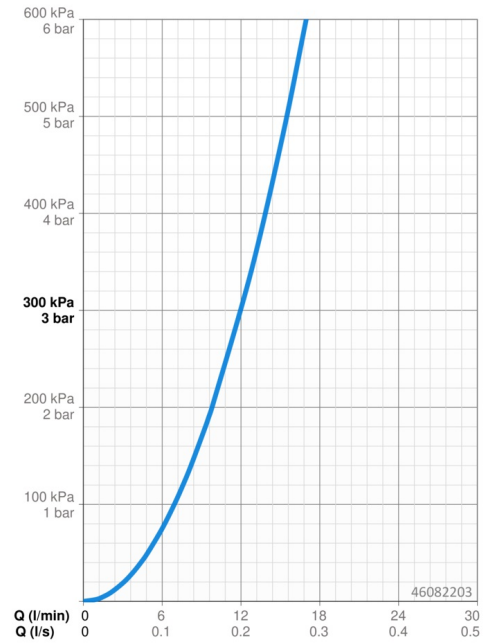

Technische gegevens

Doorstromingseigenschappen

Doorstroomhoeveelheid bij 3 bar	12.0 l/min
Drukverlies bij doorstroomhoeveelheid (0,2 l/s)	3 bar

Technische eigenschappen

DN-maat	DN15
Warmwatertoevoer	max. +70°C
Werkdruk	1-10 bar
Aansluitmaat	G3/8
Lengte / Hoogte	210 mm
Materiaal	brass

Voorschriften

EN-norm	EN 817
Geluidsklasse	I (ISO 3822)