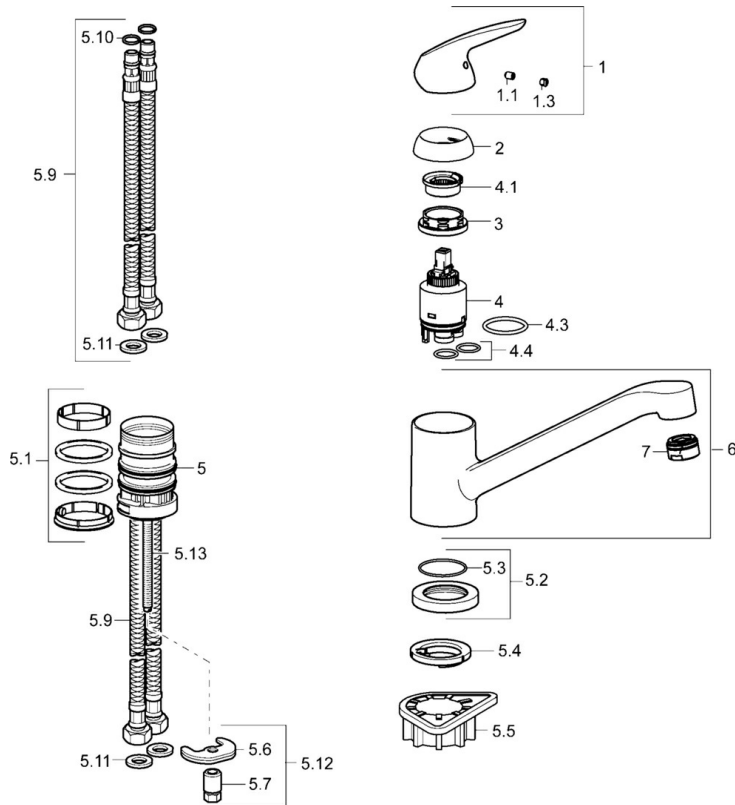

EAN: 4015474260993
static.hansa.com/46082203

- Keuken
- Eengreeps
- Wastafelmontage
- Chrom
- Draaibare uitloop
- PCA® mousseur voor een drukonafhankelijke doorstroom
- Hendel met warm-koud-aanduiding, Eengreeps bediend
- Flexibele aansluitlang(en)
- Kraanhuis gemaakt van DZR messing

Technische gegevens

Doorstromingseigenschappen

Doorstroomhoeveelheid bij 3 bar	12.0 l/min
Drukverlies bij doorstroomhoeveelheid (0,2 l/s)	3 bar

Technische eigenschappen

DN-maat	DN15
Warmwatertoevoer	max. +70°C
Werkdruk	1-10 bar
Aansluitmaat	G3/8
Lengte / Hoogte	210 mm
Materiaal	brass

Voorschriften

EN-norm	EN 817
Geluidsklasse	I (ISO 3822)

Reserveonderdelen

SP46082203

	Naam	Code
1	Hendel Chroom Stopgezet	59913966
1.1	Schroef, M5x8, SW2,5	59904755
1.3	Sierdop Grijs	59912112
2	Kap, 33x3 mm Chroom	59912504
3	Schroefring, M37x1, AF30 Stopgezet	59912111
4	Binnenwerk, 3,5 Eco	59912324
4	Binnenwerk, 3,5 Classic	59913075
4.1	Temperature adjustment limiter	59912325
4.3	O-ring, d 28.24x2.62 Stopgezet	59912590
4.4	O-ring, d 10.10x1.60 Stopgezet	59905072
5.1	Dichting	1001264V
5.1	Dichting Stopgezet	59913968
5.2	Afstandhouder Stopgezet	59913970
5.3	O-ring, d 34x1.5	59913975
5.4	Wasser	59914591
5.5	Verstevigingsplaat	59910008
5.6	Fixing plate	59904765
5.7	Schroef, M8x1, SW13	59904766
5.9	Flexibele aansluitingen, L=550, G3/8-M8x1	59913969
5.10	O-ring, 6x1.4	59913266
5.11	Dichting, 9.5x14.4x2	59912551
5.12	Bevestigingsset	59910749
5.13	Bevestigingsschroeven, M8x1, L=140	59912474
6	Uitloop Chroom	59913971
7	Mousseur, M24x1 STD HC A Chroom	59902366
N.I.	Sleutel, SW30/34	59912108
N.I.	Rubber klemstuk Stopgezet	59914043