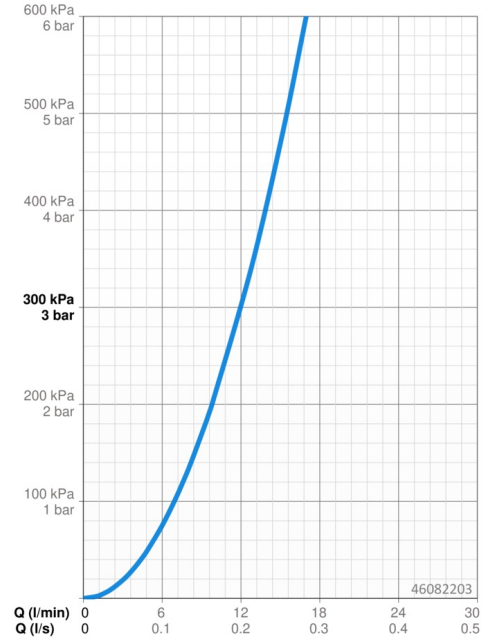

Caractéristiques techniques

Caractéristiques de débit

Débit à 3 bar	12.0 l/min
Perte de charge avec débit (0,2 l/s)	3 bar

Caractéristiques techniques

Taille DN (diamètre nominal)	DN15
Alimentation en eau chaude	max. +70°C
Pression de service	1-10 bar
Taille de raccord	G3/8
Longueur/hauteur	210 mm
Matériau	brass

Règlementations

Norme EN	EN 817
Classe acoustique	I (ISO 3822)