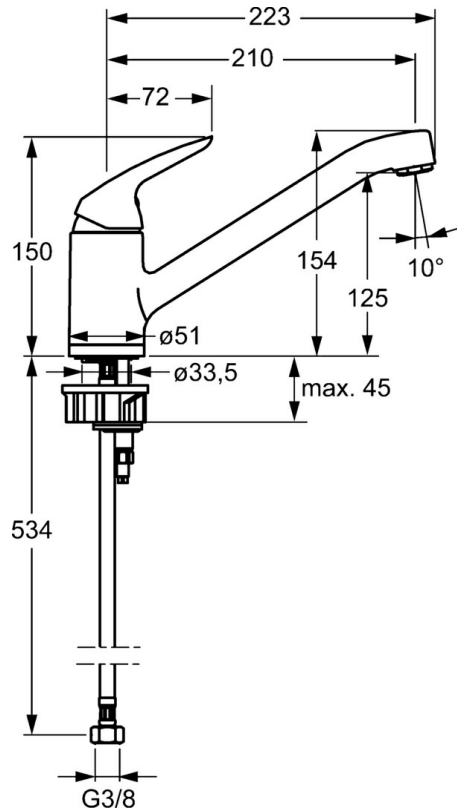

EAN: 4015474260993
static.hansa.com/46082203

- Cuisine
- Monocommande
- Montage sur plaque
- Chrome
- Bec pivotant
- PCA - Mousseur à débit constant indépendamment de la pression
- Levier avec symbole C+F, Levier monocommande
- Raccordement par flexibles
- Corps en laiton DZR

Caractéristiques techniques

Caractéristiques de débit

Débit à 3 bar	12.0 l/min
Perte de charge avec débit (0,2 l/s)	3 bar

Caractéristiques techniques

Taille DN (diamètre nominal)	DN15
Alimentation en eau chaude	max. +70°C
Pression de service	1-10 bar
Taille de raccord	G3/8
Longueur/hauteur	210 mm
Matériau	brass

Règlementations

Norme EN	EN 817
Classe acoustique	I (ISO 3822)

Pièces de rechange

SP46082203

	Nom	Code
1	Levier Arrêté	59913966
1.1	Vis, M5x8, SW2.5	59904755
1.3	Capuchon Gris	59912112
2	Chape, 33x3 mm	59912504
3	Écrou de maintien, M37x1, AF30 Arrêté	59912111
4	Cartouche, 3,5 Eco	59912324
4	Cartouche, 3,5 Classic	59913075
4.1	Temperature adjustment limiter	59912325
4.3	Joint, d 28.24x2.62 Arrêté	59912590
4.4	Joint, d 10.10x1.60 Arrêté	59905072
5.1	Set de fixation pour bec	1001264V
5.1	Set de fixation pour bec Arrêté	59913968
5.2	Plaques de compensation Arrêté	59913970
5.3	Joint, d 34x1.5	59913975
5.4	Bague	59914591
5.5	Plaque de fixation	59910008
5.6	Fixing plate	59904765
5.7	Vis, M8x1, SW13	59904766
5.9	Flexible d'alimentation, L=550, G3/8-M8x1	59913969
5.10	Joint, 6x1.4	59913266
5.11	Joint, 9.5x14.4x2	59912551
5.12	Ensemble de fixation	59910749
5.13	Vis, M8x1, L=140	59912474
6	Bec	59913971
7	Aérateur, M24x1 STD HC A	59902366
N.I.	Clef, SW30/34	59912108
N.I.	Jeu de bagues Arrêté	59914043