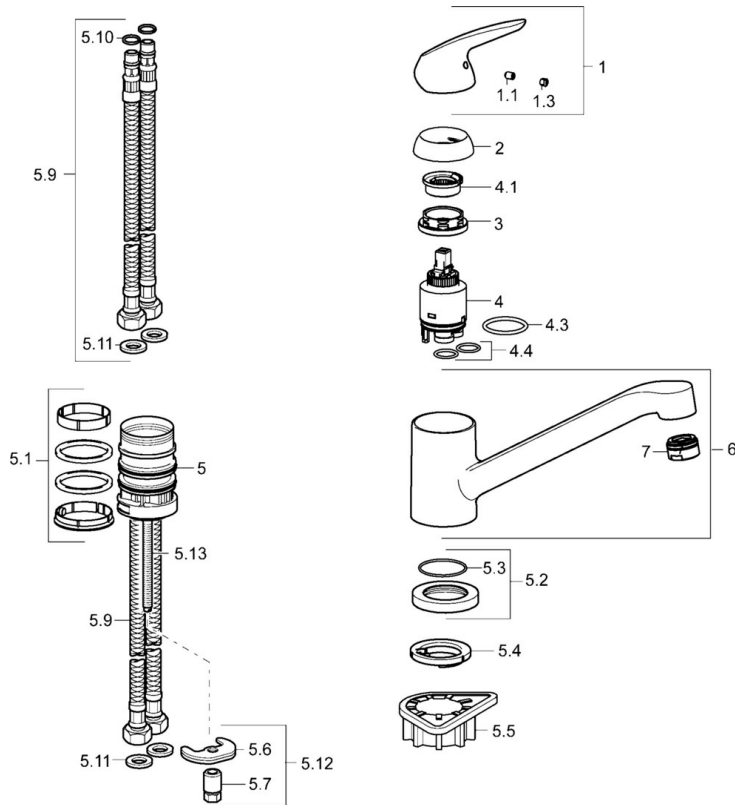

EAN: 4015474260993
static.hansa.com/46082203

- Cuisine
- Monocommande
- Montage sur plaque
- Chrome
- Bec pivotant
- PCA - Mousseur à débit constant indépendamment de la pression
- Levier avec symbole C+F, Levier monocommande
- Raccordement par flexibles
- Corps en laiton DZR

Caractéristiques techniques

Caractéristiques de débit

Débit à 3 bar	12.0 l/min
Perte de charge avec débit (0,2 l/s)	3 bar

Caractéristiques techniques

Taille DN (diamètre nominal)	DN15
Alimentation en eau chaude	max. +70°C
Pression de service	1-10 bar
Taille de raccord	G3/8
Longueur/hauteur	210 mm
Matériau	brass

Règlementations

Norme EN	EN 817
Classe acoustique	I (ISO 3822)

Pièces de rechange

SP46082203

	Nom	Code
1	Levier Arrêté	59913966
1.1	Vis, M5x8, SW2.5	59904755
1.3	Capuchon Gris	59912112
2	Chape, 33x3 mm	59912504
3	Écrou de maintien, M37x1, AF30 Arrêté	59912111
4	Cartouche, 3,5 Eco	59912324
4	Cartouche, 3,5 Classic	59913075
4.1	Temperature adjustment limiter	59912325
4.3	Joint, d 28.24x2.62 Arrêté	59912590
4.4	Joint, d 10.10x1.60 Arrêté	59905072
5.1	Set de fixation pour bec	1001264V
5.1	Set de fixation pour bec Arrêté	59913968
5.2	Plaques de compensation Arrêté	59913970
5.3	Joint, d 34x1.5	59913975
5.4	Bague	59914591
5.5	Plaque de fixation	59910008
5.6	Fixing plate	59904765
5.7	Vis, M8x1, SW13	59904766
5.9	Flexible d'alimentation, L=550, G3/8-M8x1	59913969
5.10	Joint, 6x1.4	59913266
5.11	Joint, 9.5x14.4x2	59912551
5.12	Ensemble de fixation	59910749
5.13	Vis, M8x1, L=140	59912474
6	Bec	59913971
7	Aérateur, M24x1 STD HC A	59902366
N.I.	Clef, SW30/34	59912108
N.I.	Jeu de bagues Arrêté	59914043