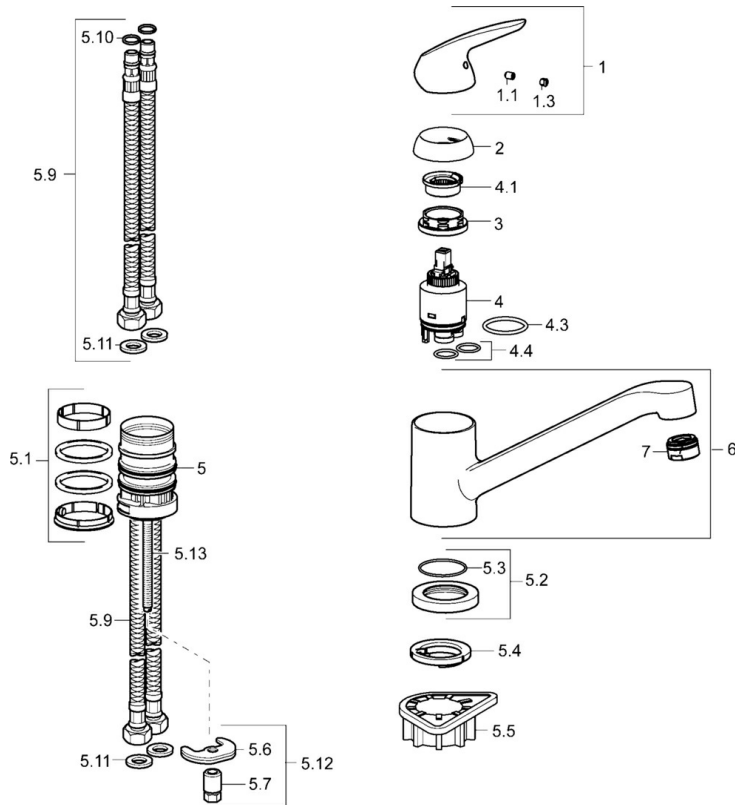

EAN: 4015474260993
static.hansa.com/46082203

- Küche
- Einhebelmischer
- Standmontage
- Chrom
- Schwenkbarer Auslauf
- PCA® konstante Durchflussleistung unabhängig vom Fließdruck
- Hebel mit W+K-Kennzeichnung, Einhandbedienhebel/Griff
- Anschluss über flexible Druckschläuche
- Armaturenkörper aus entzinkungsbeständigem Messing (DZR)

Technische Daten

Durchflusseigenschaften

Durchfluss bei 3 bar	12.0 l/min
Druckverlust bei einem Durchfluss von 0,2 l/s	3 bar

Technische Eigenschaften

DN-Größe (Nennmaß)	DN15
Warmwasserversorgung	max. +70°C
Arbeitsdruck	1-10 bar
Anschlussgröße	G3/8
Länge / Höhe	210 mm
Werkstoff	Messing

Vorschriften

EN Standard	EN 817
Geräuschklasse	I (ISO 3822)

Ersatzteile

SP46082203

	Name	Art.-Nr.
1	Hebel Ausgelaufen	59913966
1.1	Schraube, M5x8, SW2.5	59904755
1.3	Dekorkappe Grau	59912112
2	Abdeckkappe, 33x3 mm	59912504
3	Spann-Mutter, M37x1, AF30 Ausgelaufen	59912111
4	Kartusche, 3,5 Eco	59912324
4	Kartusche, 3,5 Classic	59913075
4.1	Temperatur-Anschlagring	59912325
4.3	O-Ring, d 28.24x2.62 Ausgelaufen	59912590
4.4	O-Ring, d 10.10x1.60 Ausgelaufen	59905072
5.1	Dichtungskit	1001264V
5.1	Dichtungskit Ausgelaufen	59913968
5.2	Hoher Sockel Ausgelaufen	59913970
5.3	O-Ring, d 34x1.5	59913975
5.4	Bodendichtung	59914591
5.5	PVC-Befestigungsplatte	59910008
5.6	Befestigungsplatte	59904765
5.7	Schraube, M8x1, SW13	59904766
5.9	Anschlußschlauch, L=550, G3/8-M8x1	59913969
5.10	O-Ring, 6x1.4	59913266
5.11	Dichtung, 9.5x14.4x2	59912551
5.12	Befestigungsatz	59910749
5.13	Befestigungsschraube, M8x1, L=140	59912474
6	Auslauf	59913971
7	Luftsprudler, M24x1 STD HC A	59902366
N.I.	Schlüssel, SW30/34	59912108
N.I.	Dichtungsset Ausgelaufen	59914043