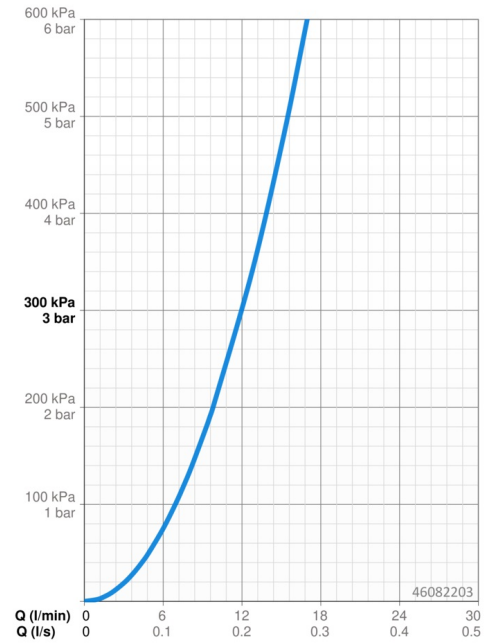

Technische Daten

Durchflusseigenschaften

Durchfluss bei 3 bar	12.0 l/min
Druckverlust bei einem Durchfluss von 0,2 l/s	3 bar

Technische Eigenschaften

DN-Größe (Nennmaß)	DN15
Warmwasserversorgung	max. +70°C
Arbeitsdruck	1-10 bar
Anschlussgröße	G3/8
Länge / Höhe	210 mm
Werkstoff	Messing

Vorschriften

EN Standard	EN 817
Geräuschklasse	I (ISO 3822)