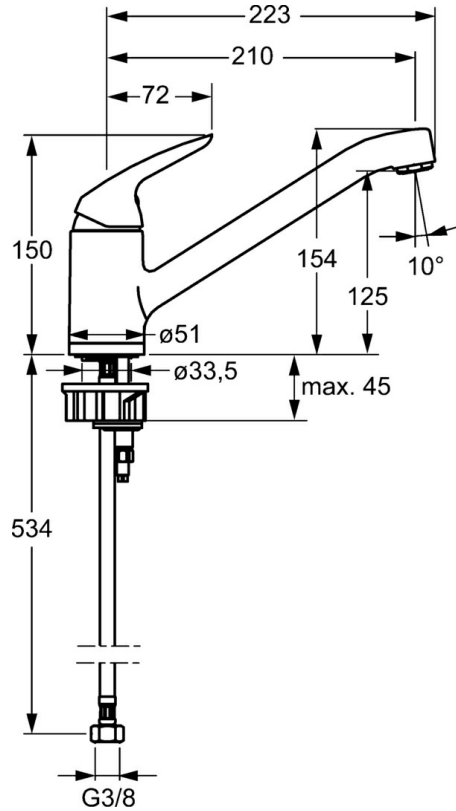

EAN: 4015474260993
static.hansa.com/46082203

- Küche
- Einhebelmischer
- Standmontage
- Chrom
- Schwenkbarer Auslauf
- PCA® konstante Durchflussleistung unabhängig vom Fließdruck
- Hebel mit W+K-Kennzeichnung, Einhandbedienhebel/Griff
- Anschluss über flexible Druckschläuche
- Armaturenkörper aus entzinkungsbeständigem Messing (DZR)

Technische Daten

Durchflusseigenschaften

Durchfluss bei 3 bar	12.0 l/min
Druckverlust bei einem Durchfluss von 0,2 l/s	3 bar

Technische Eigenschaften

DN-Größe (Nennmaß)	DN15
Warmwasserversorgung	max. +70°C
Arbeitsdruck	1-10 bar
Anschlussgröße	G3/8
Länge / Höhe	210 mm
Werkstoff	Messing

Vorschriften

EN Standard	EN 817
Geräuschklasse	I (ISO 3822)

Ersatzteile

SP46082203

	Name	Art.-Nr.
1	Hebel Ausgelaufen	59913966
1.1	Schraube, M5x8, SW2.5	59904755
1.3	Dekorkappe Grau	59912112
2	Abdeckkappe, 33x3 mm	59912504
3	Spann-Mutter, M37x1, AF30 Ausgelaufen	59912111
4	Kartusche, 3,5 Eco	59912324
4	Kartusche, 3,5 Classic	59913075
4.1	Temperatur-Anschlagring	59912325
4.3	O-Ring, d 28.24x2.62 Ausgelaufen	59912590
4.4	O-Ring, d 10.10x1.60 Ausgelaufen	59905072
5.1	Dichtungskit	1001264V
5.1	Dichtungskit Ausgelaufen	59913968
5.2	Hoher Sockel Ausgelaufen	59913970
5.3	O-Ring, d 34x1.5	59913975
5.4	Bodendichtung	59914591
5.5	PVC-Befestigungsplatte	59910008
5.6	Befestigungsplatte	59904765
5.7	Schraube, M8x1, SW13	59904766
5.9	Anschlußschlauch, L=550, G3/8-M8x1	59913969
5.10	O-Ring, 6x1.4	59913266
5.11	Dichtung, 9.5x14.4x2	59912551
5.12	Befestigungsatz	59910749
5.13	Befestigungsschraube, M8x1, L=140	59912474
6	Auslauf	59913971
7	Luftsprudler, M24x1 STD HC A	59902366
N.I.	Schlüssel, SW30/34	59912108
N.I.	Dichtungsset Ausgelaufen	59914043