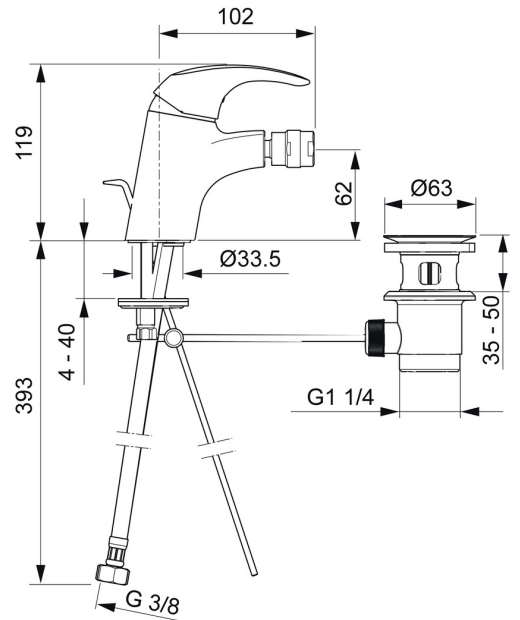

EAN: 4015474238053
static.hansa.com/46073203

- Bidet
- Eengreeps
- Wastafelmontage
- Chrom
- Vaste uitloop
- PCA® mousseur voor een drukonafhankelijke doorstroom, Mousseur met kogelscharnier
- Hengel met warm-koud-aanduiding, Eengreeps bediend
- Afvoergarnituur met trekstang
- Temperatuurbegrenzer, Temperatuurbegrenzer (achteraf instelbaar)
- \varnothing 35 mm keramisch binnenwerk voor debiet en temperatuur instelling
- Flexibele aansluitlang(en)
- Kraanhuis gemaakt van DZR messing, Rapid-montagesysteem

Technische gegevens

Doorstromingseigenschappen

Doorstroomhoeveelheid bij 3 bar (met debietregelaar) **6.0 l/min**

Technische eigenschappen

DN-maat **DN15**
 Warmwatertoevoer **max. +70°C**
 Werkdruk **100 - 1000 kPa**
 Aansluitmaat **G3/8**
 Projection **102 mm**
 Materiaal **brass**

Voorschriften

EN-norm **EN 817**
 Geluidsklasse **I (ISO 3822)**

Toestemmingen en Verklaringen

KIWA **K6116/08**
 Verklaring van overeenstemming **DoC**

Reserveonderdelen

SP46073203

	Naam	Code
01	Hendel Chromm	59913678
02	Kap, 33x3 mm Chromm	59912504
03	Schroefring, M40x1	1003409V
04	Temperature adjustment limiter	59912325
05	Binnenwerk, 3.5 Classic	59913075
06	Bevestigingsset	59912113
07	Wasser	59914591
08	Mousseur, M24x1, 6 l/min Chromm	59913727
09	Kogelstuk bidet	59910952
10	Trekstang	59913214
N.I.	Wastegarnituur Chromm	59904620
N.I.	Sleutel, SW30/34	59912108
N.I.	Flexibele aansluitingen, L=430, G3/8-M10x1	59912515
N.I.	Wastegarnituur, (2019-) Chromm	59914764