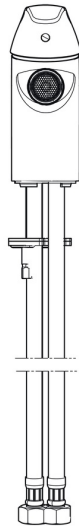

EAN: 4015474238053
static.hansa.com/46073203

- Bidet
- Eengreeps
- Wastafelmontage
- Chrom
- Vaste uitloop
- PCA® mousseur voor een drukonafhankelijke doorstroom, Mousseur met kogelscharnier
- Hengel met warm-koud-aanduiding, Eengreeps bediend
- Afvoergarnituur met trekstang
- Temperatuurbegrenzer, Temperatuurbegrenzer (achteraf instelbaar)
- \varnothing 35 mm keramisch binnenwerk voor debiet en temperatuur instelling
- Flexibele aansluitlang(en)
- Kraanhuis gemaakt van DZR messing, Rapid-montagesysteem

Technische gegevens

Doorstromingseigenschappen

Doorstroomhoeveelheid bij 3 bar (met debietregelaar) **6.0 l/min**

Technische eigenschappen

DN-maat **DN15**
 Warmwatertoevoer **max. +70°C**
 Werkdruk **100 - 1000 kPa**
 Aansluitmaat **G3/8**
 Projection **102 mm**
 Materiaal **brass**

Voorschriften

EN-norm **EN 817**
 Geluidsklasse **I (ISO 3822)**

Toestemmingen en Verklaringen

KIWA **K6116/08**
 Verklaring van overeenstemming **DoC**

Reserveonderdelen

SP46073203

	Naam	Code
01	Hendel Chromm	59913678
02	Kap, 33x3 mm Chromm	59912504
03	Schroefring, M40x1	1003409V
04	Temperature adjustment limiter	59912325
05	Binnenwerk, 3.5 Classic	59913075
06	Bevestigingsset	59912113
07	Wasser	59914591
08	Mousseur, M24x1, 6 l/min Chromm	59913727
09	Kogelstuk bidet	59910952
10	Trekstang	59913214
N.I.	Wastegarnituur Chromm	59904620
N.I.	Sleutel, SW30/34	59912108
N.I.	Flexibele aansluitingen, L=430, G3/8-M10x1	59912515
N.I.	Wastegarnituur, (2019-) Chromm	59914764