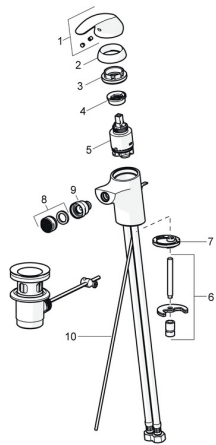

EAN: 4015474238053
static.hansa.com/46073203

- Bidet
- Eengreeps
- Wastafelmontage
- Chrom
- Vaste uitloop
- PCA® mousseur voor een drukonafhankelijke doorstroom, Mousseur met kogelscharnier
- Hengel met warm-koud-aanduiding, Eengreeps bediend
- Afvoergarnituur met trekstang
- Temperatuurbegrenzer, Temperatuurbegrenzer (achteraf instelbaar)
- \varnothing 35 mm keramisch binnenwerk voor debiet en temperatuur instelling
- Flexibele aansluitlang(en)
- Kraanhuis gemaakt van DZR messing, Rapid-montagesysteem

Technische gegevens

Doorstromingseigenschappen

Doorstroomhoeveelheid bij 3 bar (met debietregelaar) **6.0 l/min**

Technische eigenschappen

DN-maat **DN15**
 Warmwatertoevoer **max. +70°C**
 Werkdruk **100 - 1000 kPa**
 Aansluitmaat **G3/8**
 Projection **102 mm**
 Materiaal **brass**

Voorschriften

EN-norm **EN 817**
 Geluidsklasse **I (ISO 3822)**

Toestemmingen en Verklaringen

KIWA **K6116/08**
 Verklaring van overeenstemming **DoC**

Reserveonderdelen

SP46073203

	Naam	Code
01	Hendel Chromm	59913678
02	Kap, 33x3 mm Chromm	59912504
03	Schroefring, M40x1	1003409V
04	Temperature adjustment limiter	59912325
05	Binnenwerk, 3.5 Classic	59913075
06	Bevestigingsset	59912113
07	Wasser	59914591
08	Mousseur, M24x1, 6 l/min Chromm	59913727
09	Kogelstuk bidet	59910952
10	Trekstang	59913214
N.I.	Wastegarnituur Chromm	59904620
N.I.	Sleutel, SW30/34	59912108
N.I.	Flexibele aansluitingen, L=430, G3/8-M10x1	59912515
N.I.	Wastegarnituur, (2019-) Chromm	59914764