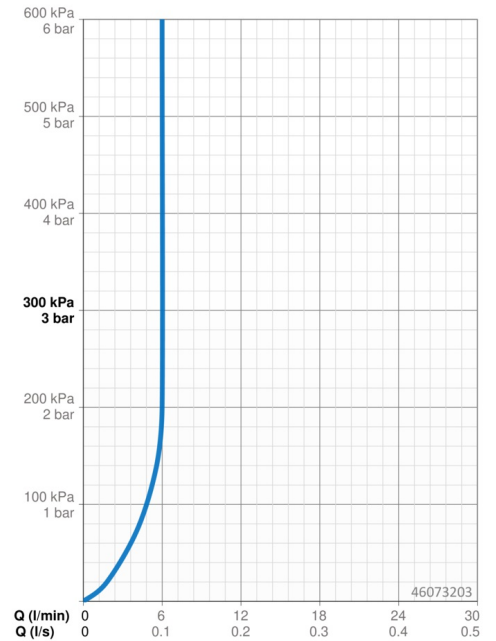

Technische gegevens

Doorstromingseigenschappen

Doorstroomhoeveelheid bij 3 bar (met debietregelaar) **6.0 l/min**

Technische eigenschappen

DN-maat **DN15**
Warmwatertoevoer **max. +70°C**
Werkdruk **100 - 1000 kPa**
Aansluitmaat **G3/8**
Projection **102 mm**
Materiaal **brass**

Voorschriften

EN-norm **EN 817**
Geluidsklasse **I (ISO 3822)**

Toestemmingen en Verklaringen

KIWA **K6116/08**
Verklaring van overeenstemming **DoC**