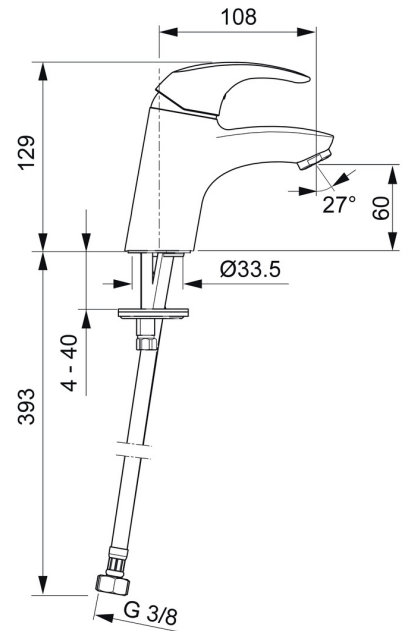

EAN: 4057304002243
static.hansa.com/46062273

- Waschtisch
- Einhebelmischer
- Standmontage
- Chrom
- Feststehender Auslauf
- PCA® konstante Durchflussleistung unabhängig vom Fließdruck
- Hebel mit W+K-Kennzeichnung, Einhandbedienhebel/Griff
- Temperaturbegrenzer, Heißwassersperre einstellbar (im Lieferumfang enthalten)
- $\varnothing 3.5$ classic Steuerpatrone mit keramischen Dichtscheiben zur Wassermengen- und Temperatureinstellung
- Anschluss über flexible Druckschläuche
- Armaturenkörper aus entzinkungsbeständigem Messing (DZR), Rapid-Montagesystem
- Ohne Ablaufgarnitur, Ohne Zugstangenbohrung

Technische Daten

Durchflusseigenschaften

Durchfluss bei 3 bar (mit Durchflussregler) **6.0 l/min**

Technische Eigenschaften

DN-Größe (Nennmaß) **DN15**
 Warmwasserversorgung **max. +70°C**
 Arbeitsdruck **1-10 bar**
 Anschlussgröße **G3/8**
 Ausladung **108 mm**
 Sicherungseinrichtung (EN1717) **AA**
 Werkstoff **Messing**

Vorschriften

EN Standard **EN 817**
 Geräuschklasse **I (ISO 3822)**

Zulassungen und Deklarationen

KIWA **K6116/08**
 Konformitätserklärung **DoC**

Ersatzteile

SP46042273

	Name	Art.-Nr.
01	Hebel	59913678
02	Abdeckkappe, 33x3 mm	59912504
03	Spann-Mutter, M40x1	1003409V
04	Temperatur-Anschlagring	59912325
05	Kartusche, 3.5 Classic	59913075
06	Befestigungsschraube, M8x1, L=140	59912474
07	Befestigungssatz	59910749
08	Luftsprudler, M24x1, 6 l/min	59913727
09	Zugstange mit Knopf	59913214
N.I.	Ablaufgarnitur, (2019-)	59914763