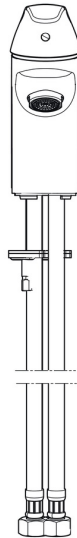

EAN: 4057304002243
static.hansa.com/46062273

- Waschtisch
- Einhebelmischer
- Standmontage
- Chrom
- Feststehender Auslauf
- PCA® konstante Durchflussleistung unabhängig vom Fließdruck
- Hebel mit W+K-Kennzeichnung, Einhandbedienhebel/Griff
- Temperaturbegrenzer, Heißwassersperre einstellbar (im Lieferumfang enthalten)
- $\varnothing 3.5$ classic Steuerpatrone mit keramischen Dichtscheiben zur Wassermengen- und Temperatureinstellung
- Anschluss über flexible Druckschläuche
- Armaturenkörper aus entzinkungsbeständigem Messing (DZR), Rapid-Montagesystem
- Ohne Ablaufgarnitur, Ohne Zugstangenbohrung

Technische Daten

Durchflusseigenschaften

Durchfluss bei 3 bar (mit Durchflussregler) **6.0 l/min**

Technische Eigenschaften

DN-Größe (Nennmaß) **DN15**
 Warmwasserversorgung **max. +70°C**
 Arbeitsdruck **1-10 bar**
 Anschlussgröße **G3/8**
 Ausladung **108 mm**
 Sicherungseinrichtung (EN1717) **AA**
 Werkstoff **Messing**

Vorschriften

EN Standard **EN 817**
 Geräuschklasse **I (ISO 3822)**

Zulassungen und Deklarationen

KIWA **K6116/08**
 Konformitätserklärung **DoC**

Ersatzteile

SP46042273

	Name	Art.-Nr.
01	Hebel	59913678
02	Abdeckkappe, 33x3 mm	59912504
03	Spann-Mutter, M40x1	1003409V
04	Temperatur-Anschlagring	59912325
05	Kartusche, 3.5 Classic	59913075
06	Befestigungsschraube, M8x1, L=140	59912474
07	Befestigungssatz	59910749
08	Luftsprudler, M24x1, 6 l/min	59913727
09	Zugstange mit Knopf	59913214
N.I.	Ablaufgarnitur, (2019-)	59914763