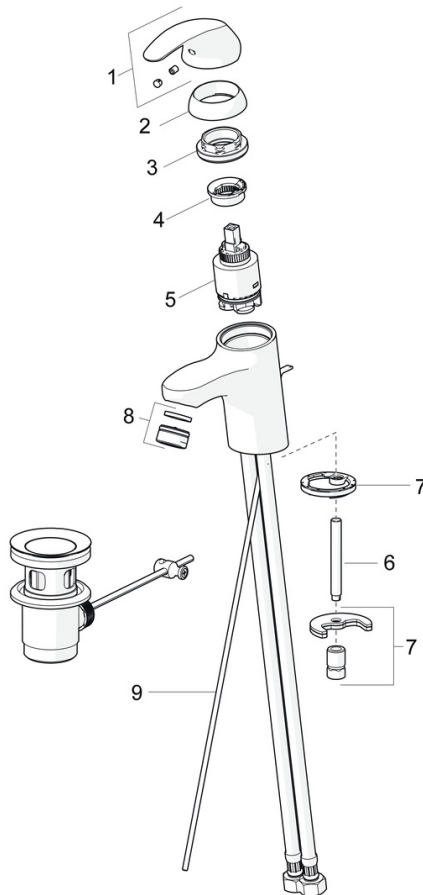

EAN: 4057304002243
static.hansa.com/46062273

- Waschtisch
- Einhebelmischer
- Standmontage
- Chrom
- Feststehender Auslauf
- PCA® konstante Durchflussleistung unabhängig vom Fließdruck
- Hebel mit W+K-Kennzeichnung, Einhandbedienhebel/Griff
- Temperaturbegrenzer, Heißwassersperre einstellbar (im Lieferumfang enthalten)
- $\varnothing 3.5$ classic Steuerpatrone mit keramischen Dichtscheiben zur Wassermengen- und Temperatureinstellung
- Anschluss über flexible Druckschläuche
- Armaturenkörper aus entzinkungsbeständigem Messing (DZR), Rapid-Montagesystem
- Ohne Ablaufgarnitur, Ohne Zugstangenbohrung

Technische Daten

Durchflusseigenschaften

Durchfluss bei 3 bar (mit Durchflussregler) **6.0 l/min**

Technische Eigenschaften

DN-Größe (Nennmaß) **DN15**
 Warmwasserversorgung **max. +70°C**
 Arbeitsdruck **1-10 bar**
 Anschlussgröße **G3/8**
 Ausladung **108 mm**
 Sicherungseinrichtung (EN1717) **AA**
 Werkstoff **Messing**

Vorschriften

EN Standard **EN 817**
 Geräuschklasse **I (ISO 3822)**

Zulassungen und Deklarationen

KIWA **K6116/08**
 Konformitätserklärung **DoC**

Ersatzteile

SP46042273

	Name	Art.-Nr.
01	Hebel	59913678
02	Abdeckkappe, 33x3 mm	59912504
03	Spann-Mutter, M40x1	1003409V
04	Temperatur-Anschlagring	59912325
05	Kartusche, 3.5 Classic	59913075
06	Befestigungsschraube, M8x1, L=140	59912474
07	Befestigungssatz	59910749
08	Luftsprudler, M24x1, 6 l/min	59913727
09	Zugstange mit Knopf	59913214
N.I.	Ablaufgarnitur, (2019-)	59914763