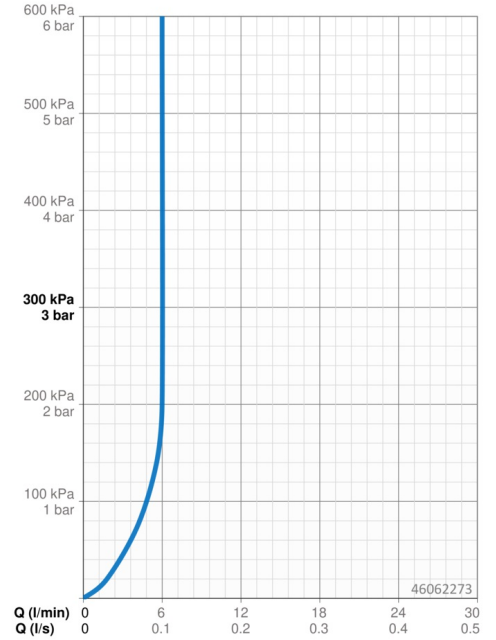

Technische Daten

Durchflusseigenschaften

Durchfluss bei 3 bar (mit Durchflussregler) **6.0 l/min**

Technische Eigenschaften

DN-Größe (Nennmaß) **DN15**
Warmwasserversorgung **max. +70°C**
Arbeitsdruck **1-10 bar**
Anschlussgröße **G3/8**
Ausladung **108 mm**
Sicherungseinrichtung (EN1717) **AA**
Werkstoff **Messing**

Vorschriften

EN Standard **EN 817**
Geräuschklasse **I (ISO 3822)**

Zulassungen und Deklarationen

KIWA **K6116/08**
Konformitätserklärung **DoC**